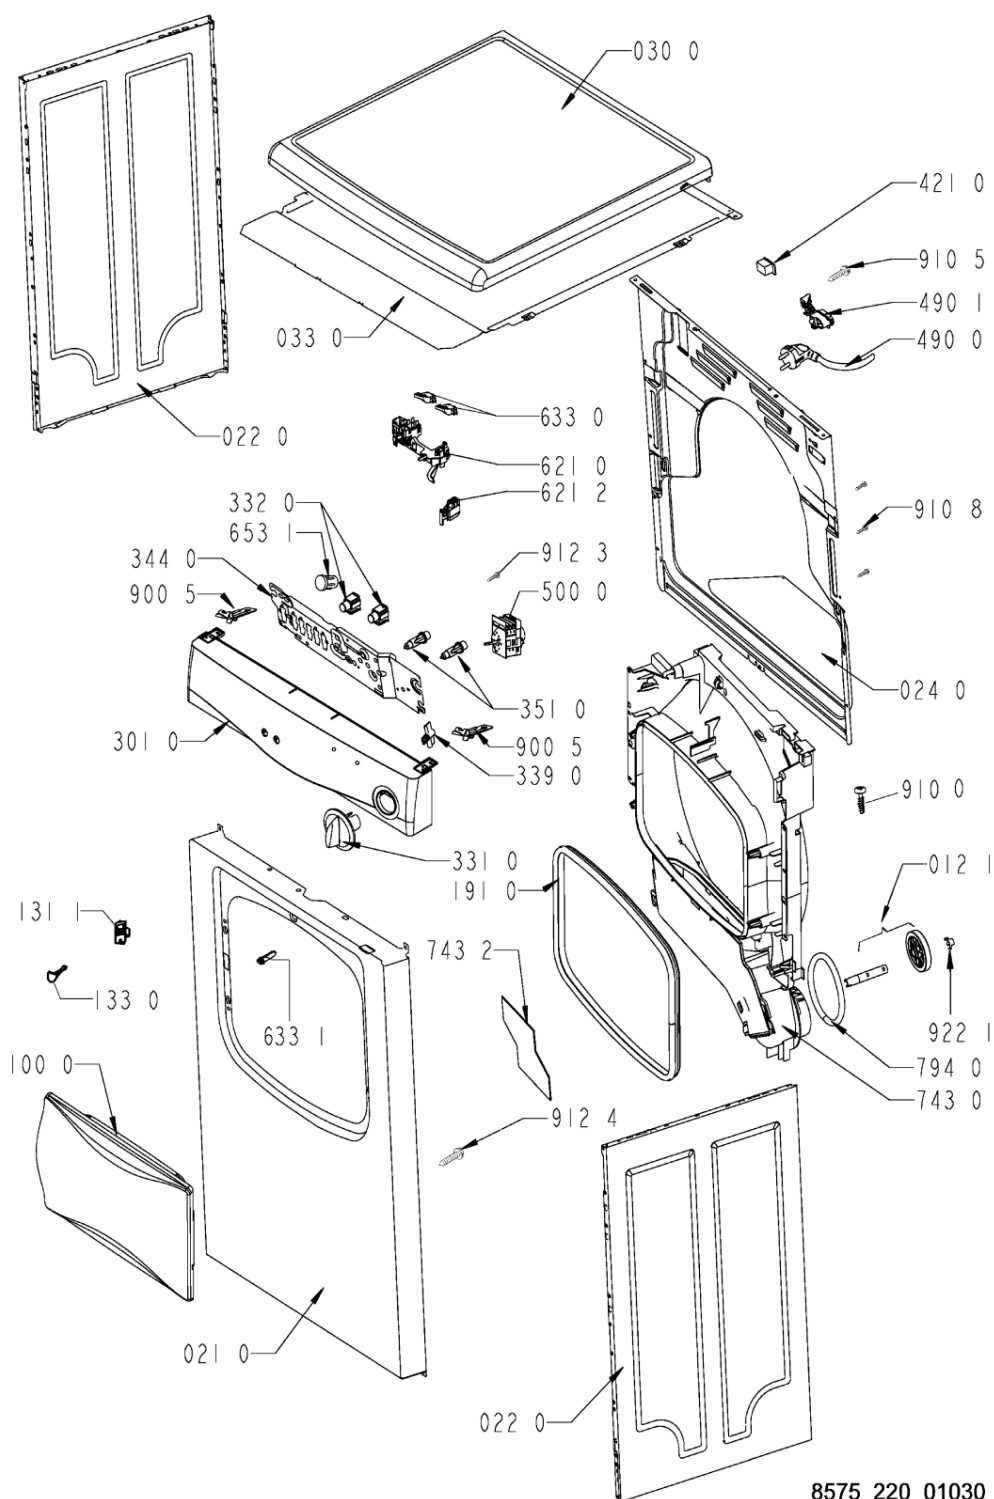

WHR64964

Tavole

8575 220 01030

WHR64964

Lista

Ricambi

Rif.	Cod.Ricam	Dal S/N	Al S/N	Sostituto	Descrizione	Notizia	Codice
004 0	481244010615 (C00314562)				base inferiore		
004 1	481246638078 (C00337127)			1 x 481246638101 (C00330884)	protez.app.elet /base inf.av		
011 0	481250018054 (C00312250)				piedino regolabile		
012 0	481252878033 (C00311093)				ruota cestello		
012 1	481252898003 (C00311104)				perno ruota anteriore		
012 2	481252028068 (C00316679)			1 x 481252028188 (C00312253)	perno posteriore ruota		
021 0	481244019387 (C00340667)			1 x 481244010867 (C00327972)	frontale mobile		
022 0	481244019445 (C00341500)			1 x 481244010821 (C00327967)	panel side		
024 0	481244019467 (C00341540)				pannello schien. da 3498		
030 0	481244019779 (C00316164)			1 x 481244010881 (C00316449)	piano lavoro		
033 0	481231018582 (C00318645)				top in lamiera per incasso (opz.)		
100 0	481241618182 (C00338973)			1 x 481244011676 (C00312643)	porta + cerniere		
131 1	481227138362 (C00317473)			1 x 481227138462 (C00313210)	serratura chiusura por		
133 0	481241728049 (C00319948)			1 x 481241728094 (C00311468)	perno porta		
191 0	481246668539 (C00314982)				guarnizione porta		
220 0	481241818177 (C00311837)				cestello cpl.		