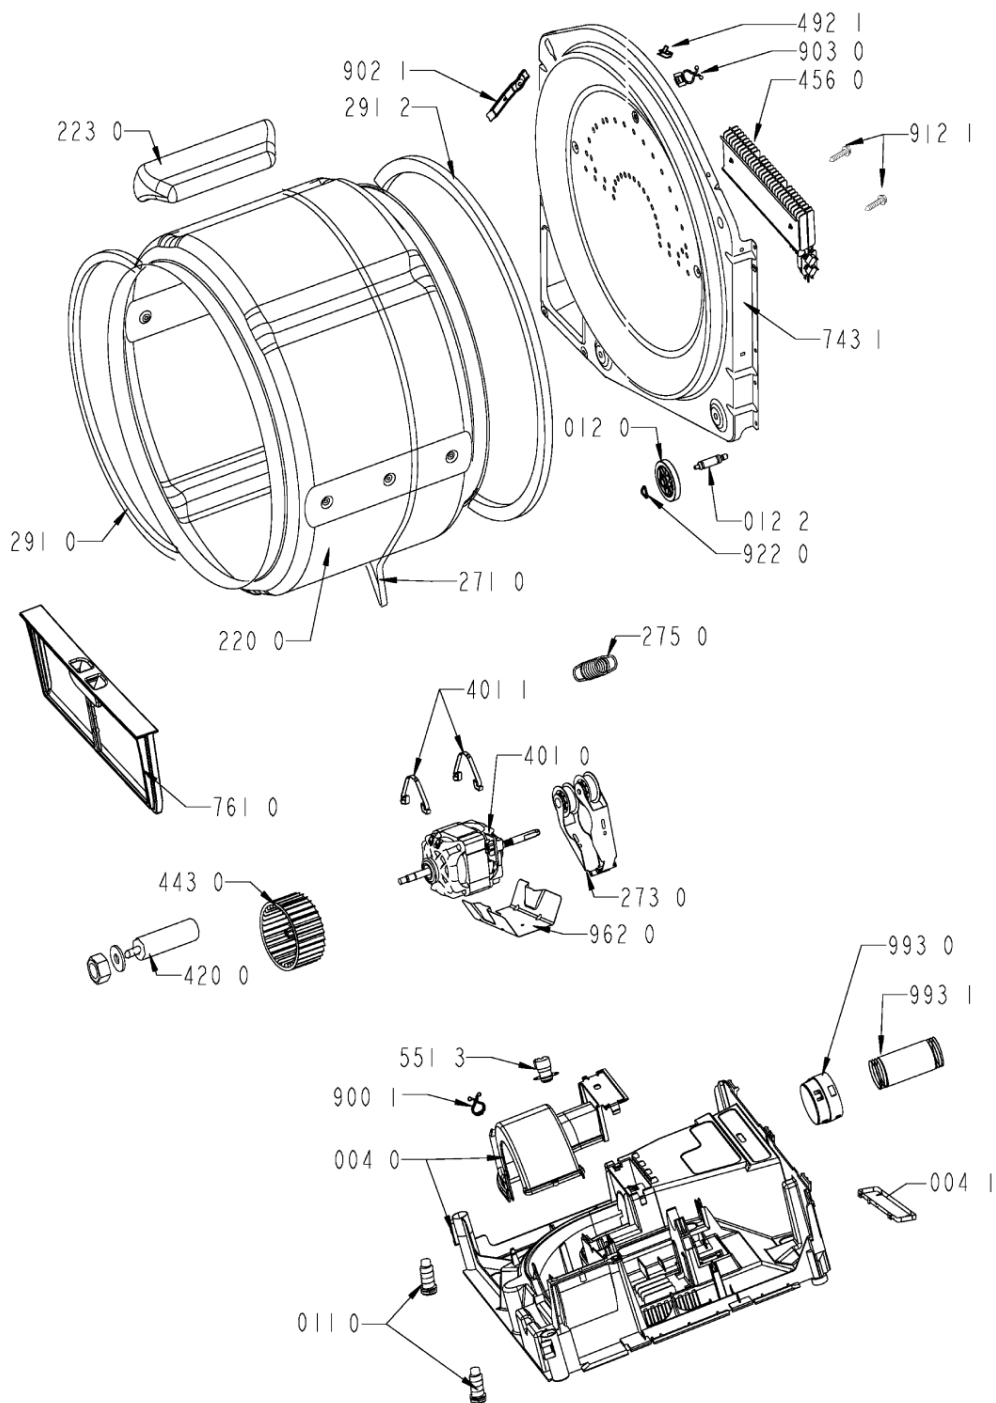

WHR64965

Tavole

8575 220 01030