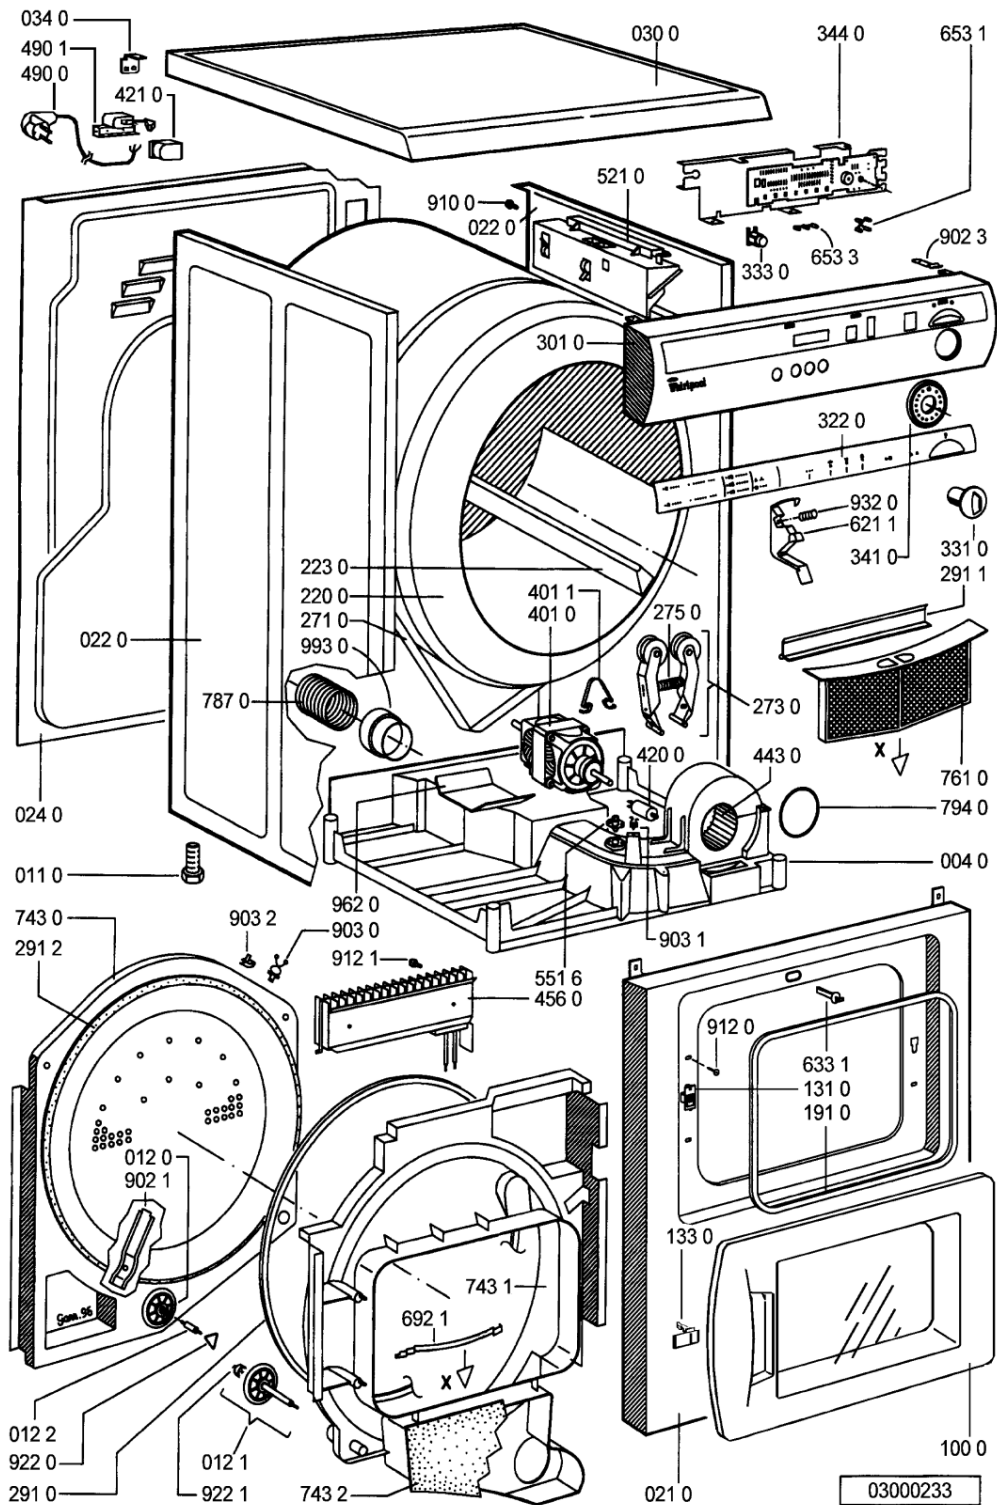

WHR83466

Lista

Ricambi

Rif.	Cod.Ricam	Dal S/N	Al S/N	Sostituto	Descrizione	Notizia	Codice
004 0	481253048144 (C00344307)			1 x 481244010615 (C00314562)	fondo inferiore		
011 0	481250018054 (C00312250)				pedino regolabile		
012 0	481252878033 (C00311093)				ruota cestello		
012 1	481252898003 (C00311104)				perno ruota anteriore		
012 2	481252028068 (C00316679)			1 x 481252028188 (C00312253)	perno posteriore ruota		
021 0	481244019387 (C00340667)			1 x 481244010867 (C00327972)	frontale mobile		
022 0	481244019445 (C00341500)			1 x 481244010821 (C00327967)	panel side		
024 0	481244019441 (C00497931)				pannello schien. fino 3398		
024 0	481244019467 (C00341540)				pannello schien. da 3498		
030 0	481244019388 (C00527981)				piano lavoro		
034 0	481241778015 (C00340984)				staffa fiss. piano lavoro		
100 0	481244019504 (C00553563)				vetroporta		
131 0	481227138362 (C00317473)			1 x 481227138462 (C00313210)	serratura chiusura por		
133 0	481241728054 (C00341450)			1 x 481241728092 (C00314493)	perno porta		
191 0	481246668539 (C00314982)				guarnizione porta		
220 0	481241818177 (C00311837)				cestello cpl.		