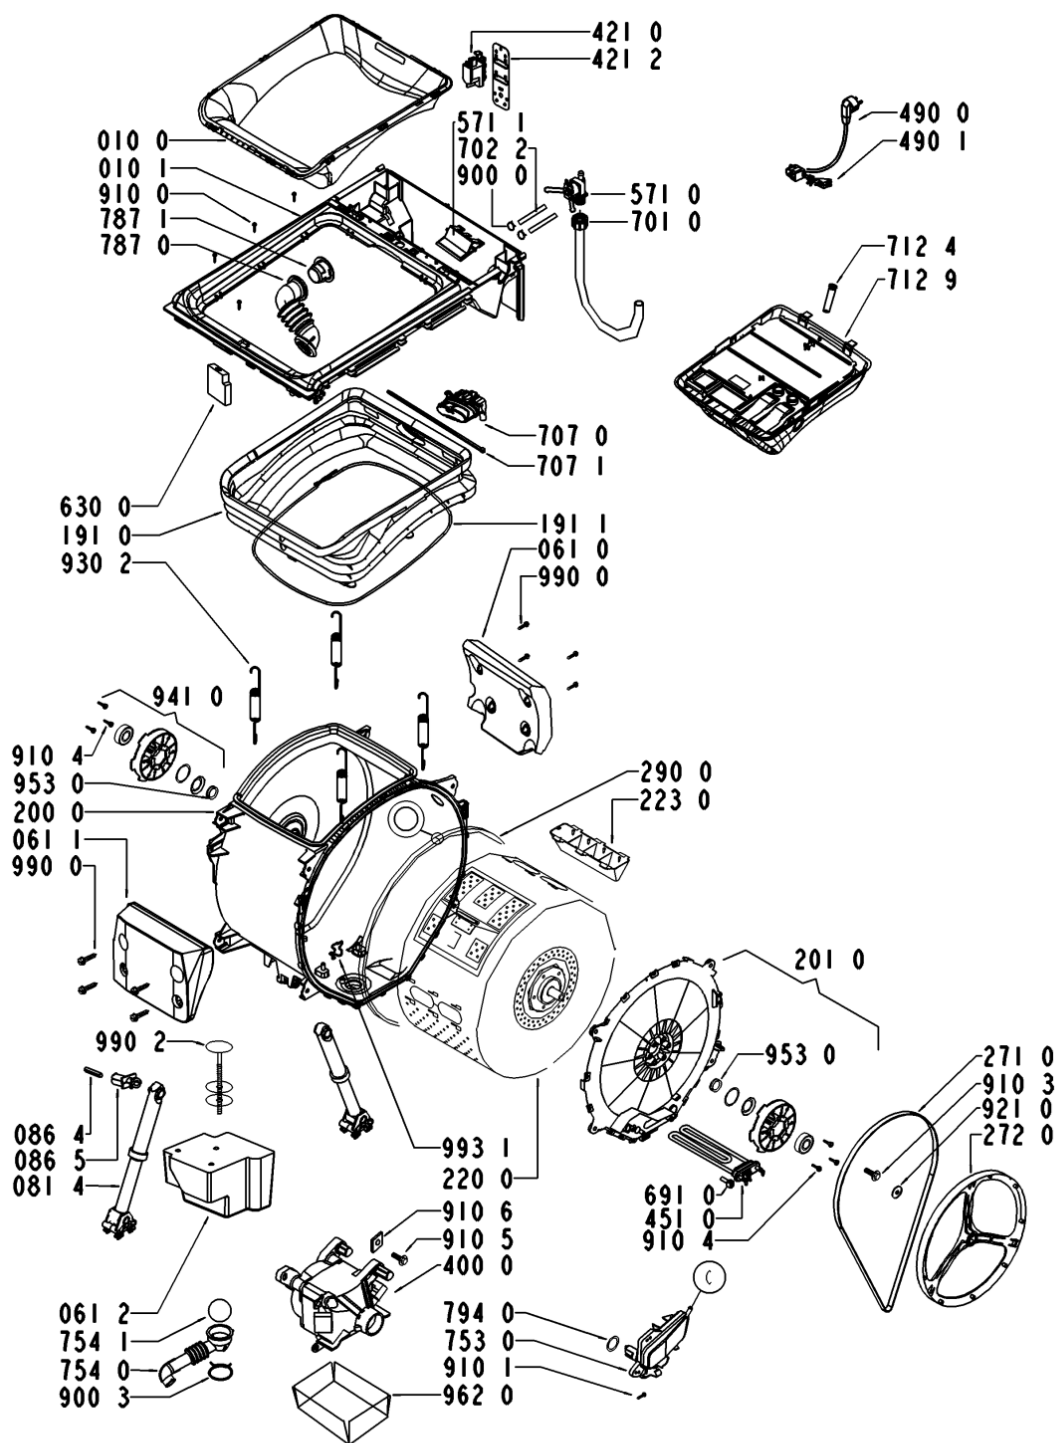

962 2	481244011424 (C00328001)	spacer
965 0	481246279974 (C00309419)	copertura staffa trasporto
990 0	481231019224 (C00309414)	fiss. massello contrappeso
990 2	481231018506 (C00327328)	vite fiss. contr. inf.
993 0	481953029028 (C00316831)	curva tubo scarico
993 1	481229018025 (C00312135)	supporto resistenza
999	C00607764	caratt. tecniche whp
999	C00368126	schema funzionale whp
999	C00368124	schema cablaggio whp
999	C00364609	codici errore whp
999	C00368146	tabella elettronica whp
999	C00364608	testprogram whp

WHR37186

Tavole

8593 221 10090