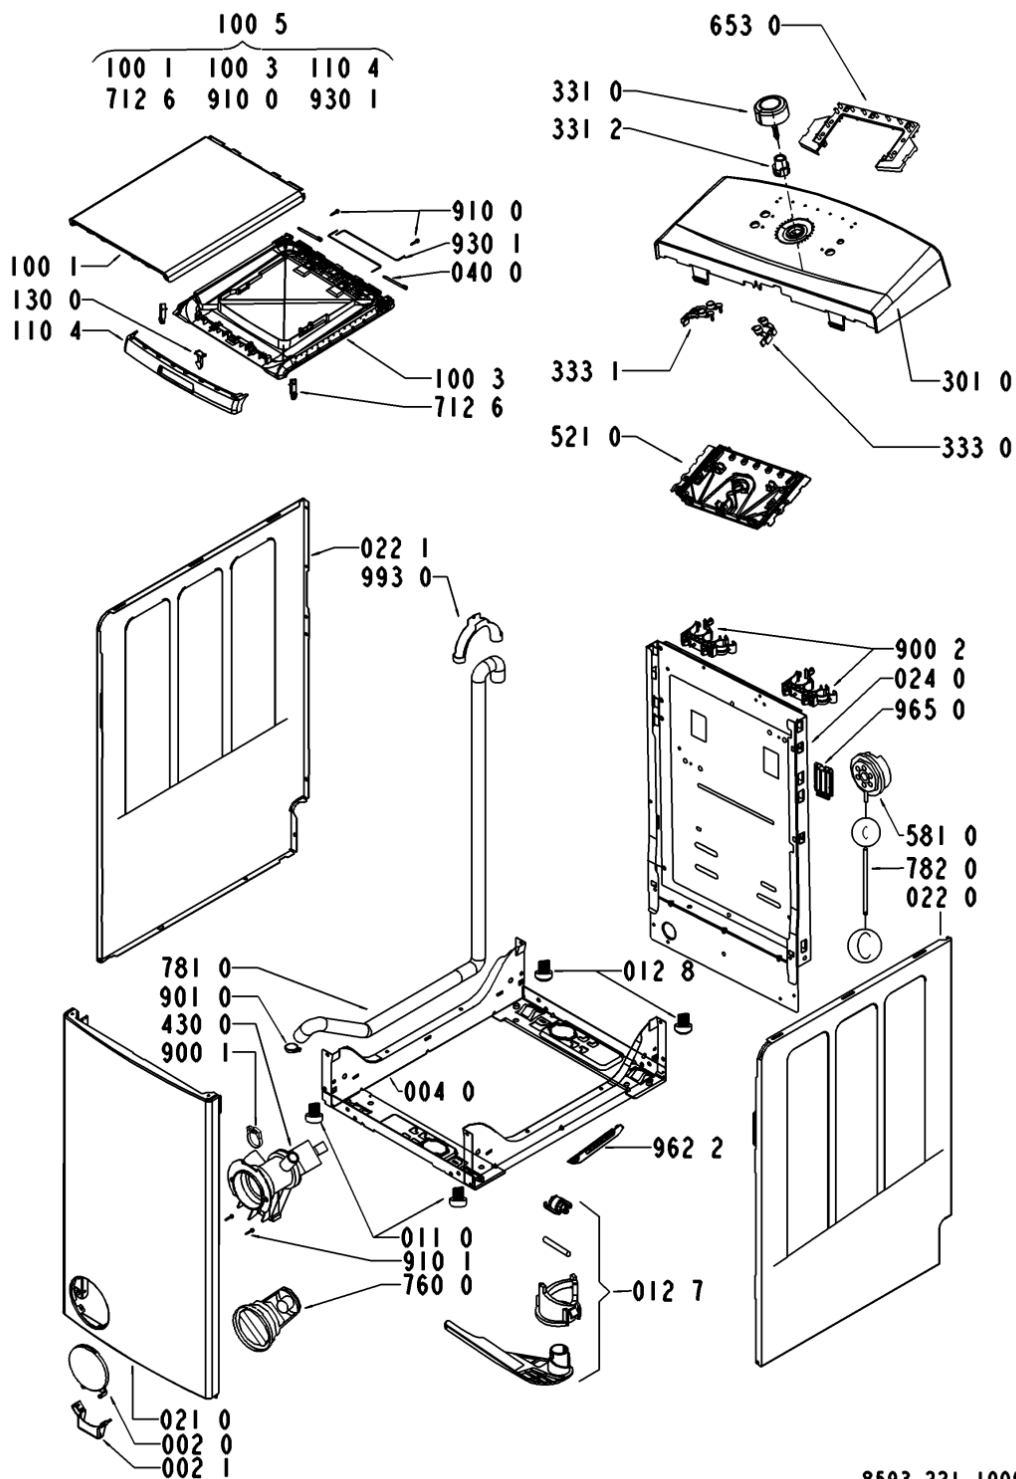

WHR37185

Tavole