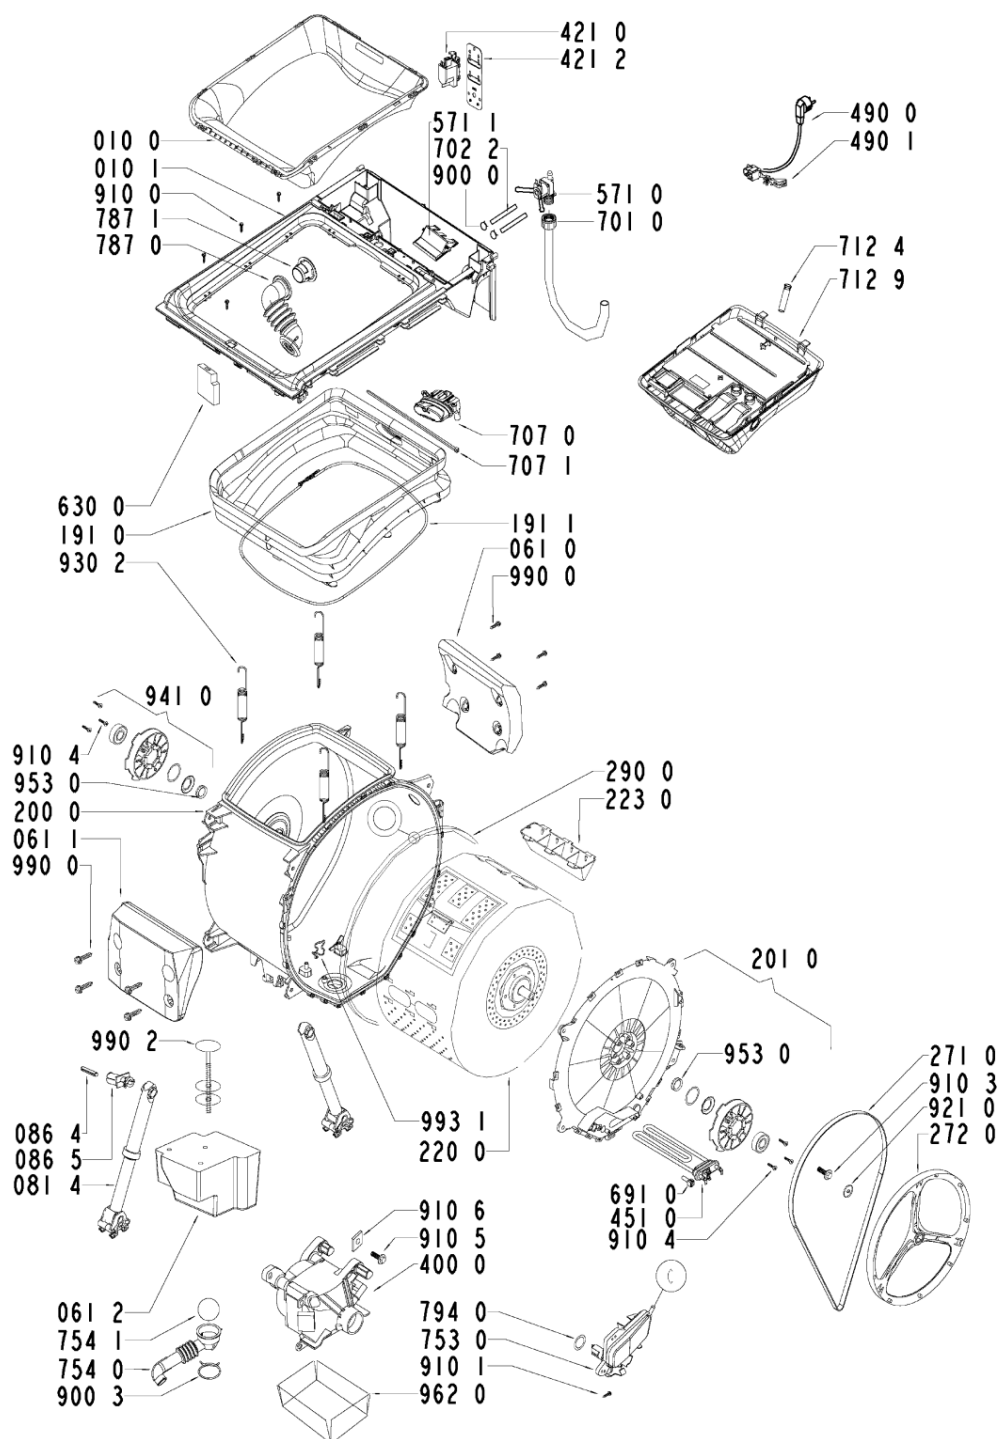

WHR37180

Tavole

8593 221 10040