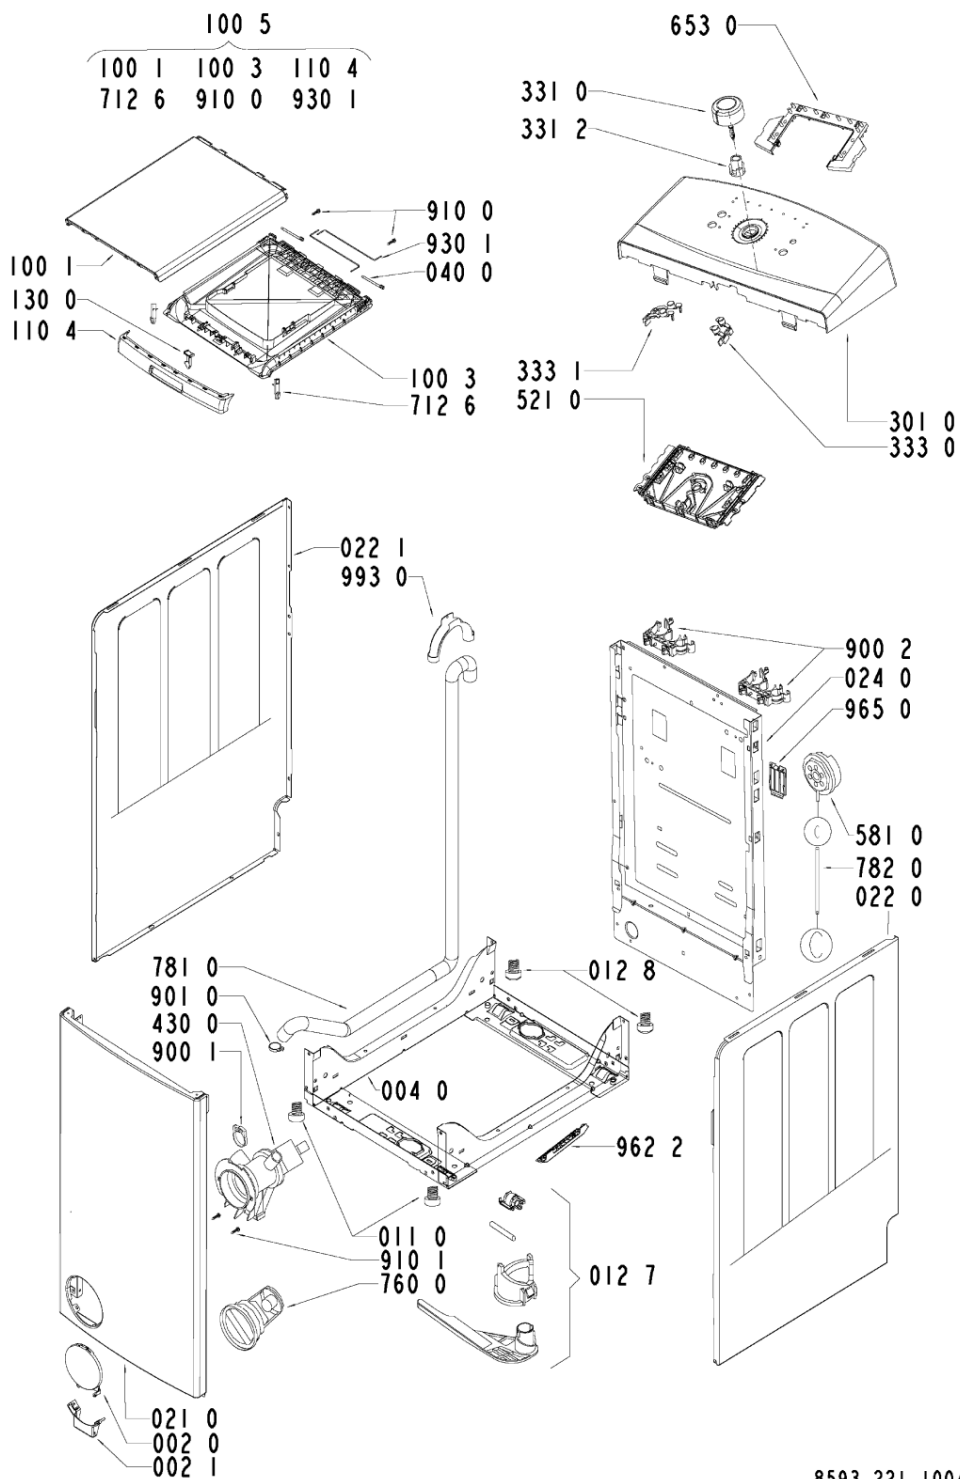

WHR37179

Tavole