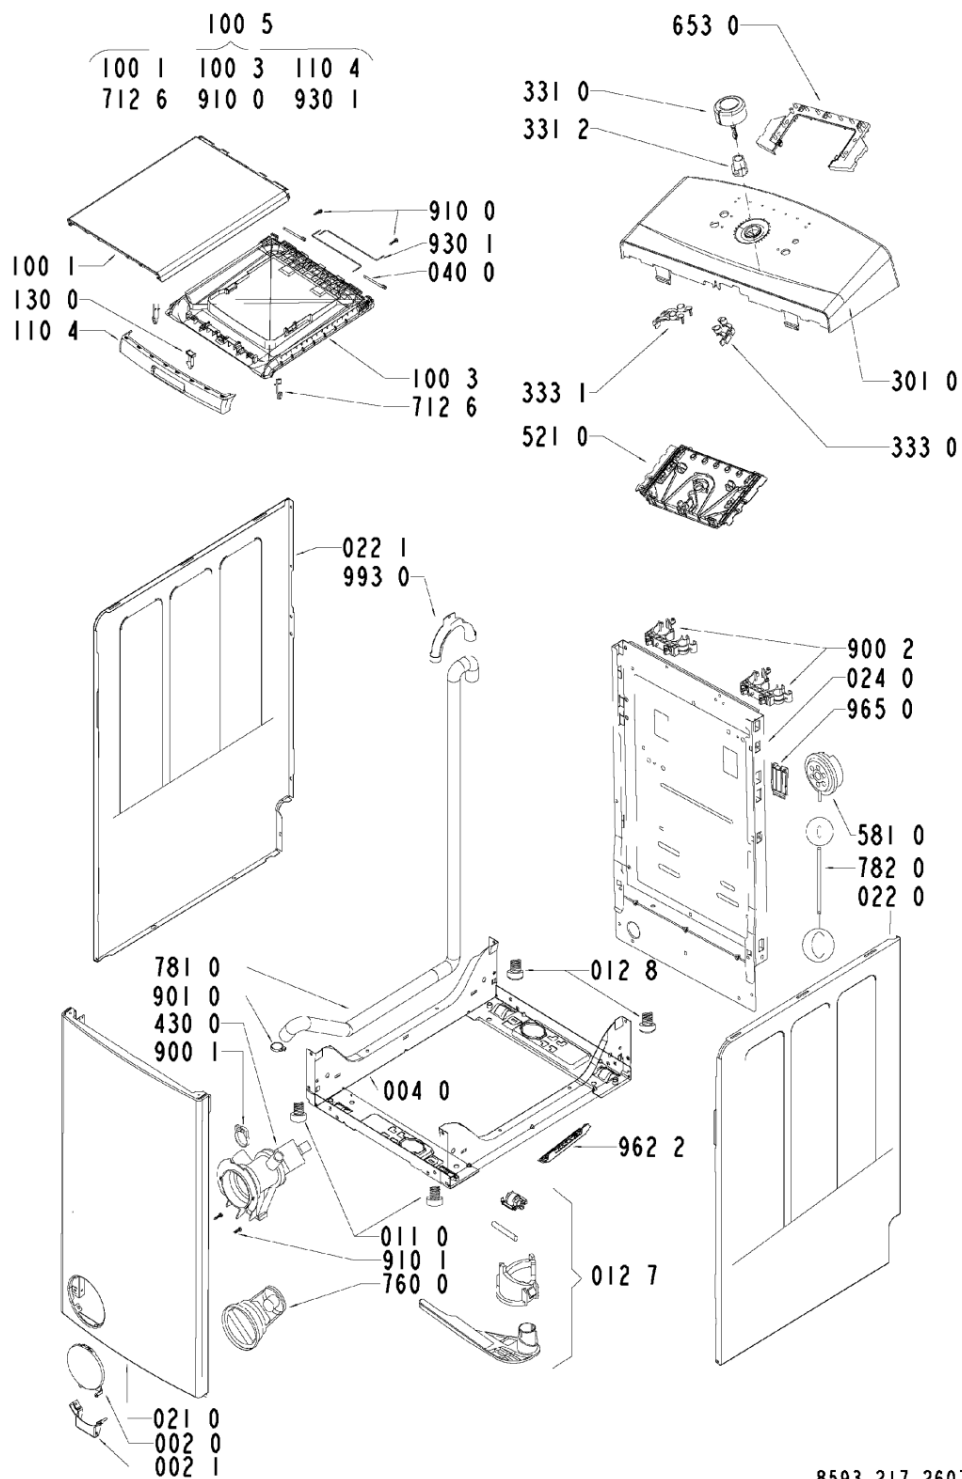

Whirlpool

Hotpoint

Bauknecht

i INDESIT

LA PRESENTE DOCUMENTAZIONE SI RIVOLGE SOLO A TECNICI QUALIFICATI CHE SONO A CONOSCENZA DELLE RISPETTIVE NORME DI SICUREZZA. SOGGETTA A MODIFICHE

WHR37175

Tavole

WHR37175

081 4	481252918043 (C00309362)		ammortizzatore vasca
086 4	481252918045 (C00312814)	1 x 480110100803 (C00309396)	perno supporto ammortizzatore
086 5	481252918052 (C00311472)	1 x 480110100803 (C00309396)	supporto ammortizzatore
100 1	481244010842 (C00327971)	1 x 481011094705 (C00507866)	coperchio sup. gw
100 3	481244010843 (C00316443)	1 x 481073084355 (C00309417)	porta superiore parte interna gw
100 5	481244010845 (C00313877)		top superiore completo gw
110 4	481249818249 (C00313620)		maniglia porta sup. gw
130 0	481241719193 (C00314425)		gancio porta gw
191 0	481246668596 (C00312647)		guarnizione convogliatore
191 1	481249298037 (C00315473)		anello fiss. guarn. conv.
200 0	481241818692 (C00309509)	1 x 480111104402 (C00309508)	vasca lavaggio
200 1	481241818693 (C00458655)	1 x 480111102216 (C00314931)	vasca lavaggio lr-5pins-welded kit
201 0	480110100027 (C00310951)	1 x 480111104401 (C00312590)	coperchio
220 0	481241818635 (C00385843)	1 x 480111102218 (C00311598)	cestello lr 05-06/so 6/7 nit
223 0	480110100104 (C00311877)		ferma carico 3pcs
271 0	481235818204 (C00311692)		cinghia pv 1207 j4 el
272 0	481252888083 (C00312977)		puleggia 298 mm
290 0	481253268078 (C00312292)		guarnizione vasca
301 0	481245310463 (C00462516)		mascherina awe 2177