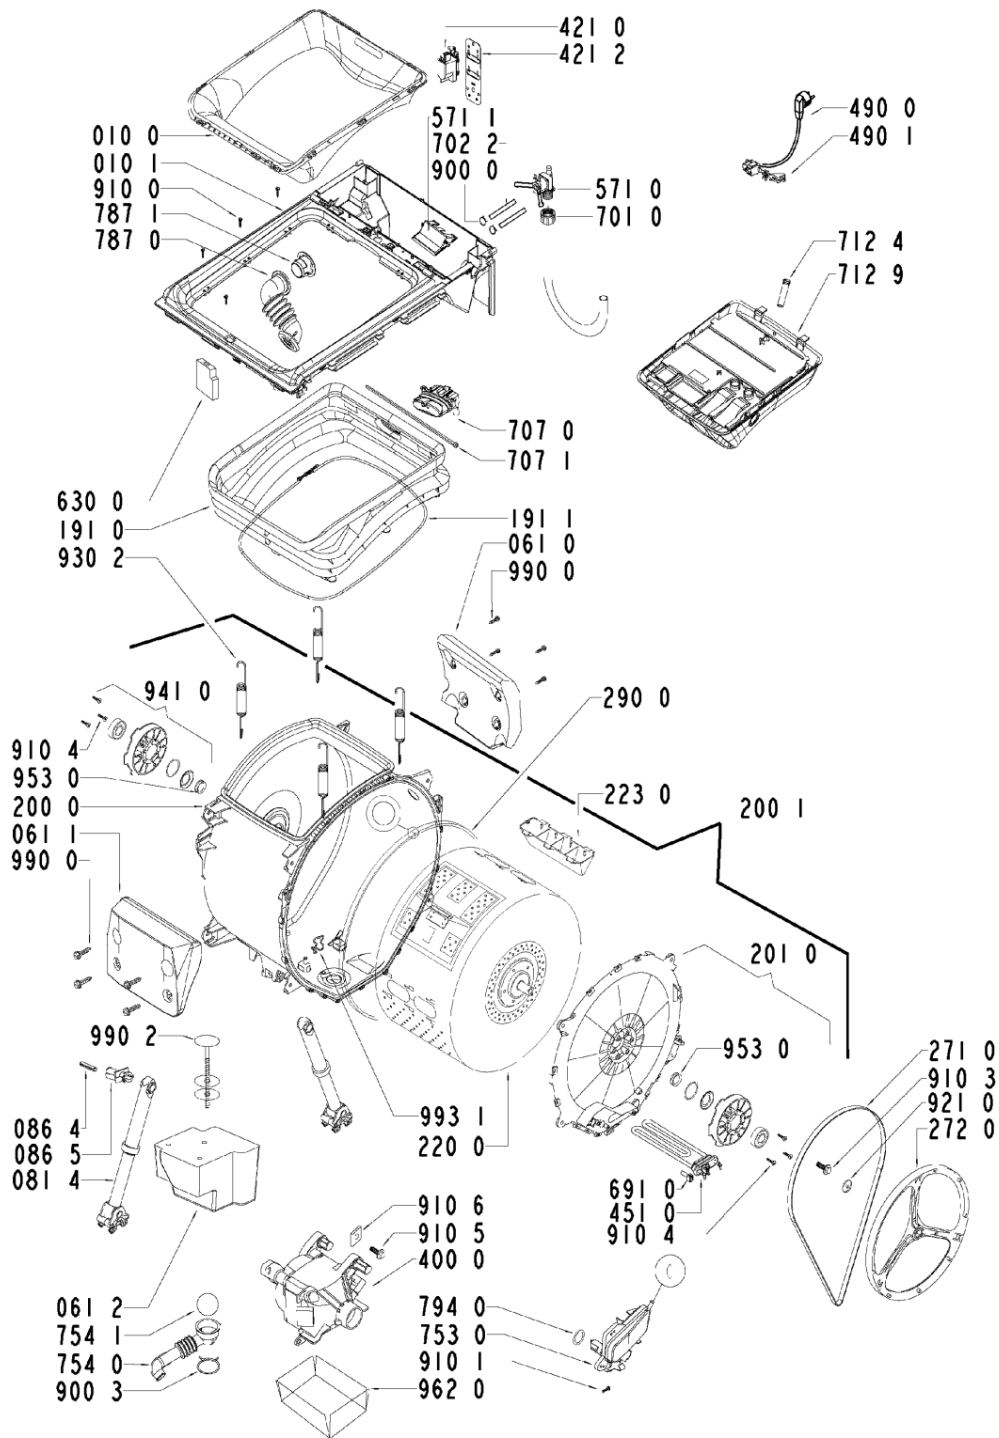

WHR37176

Tavole

8593 217 26070