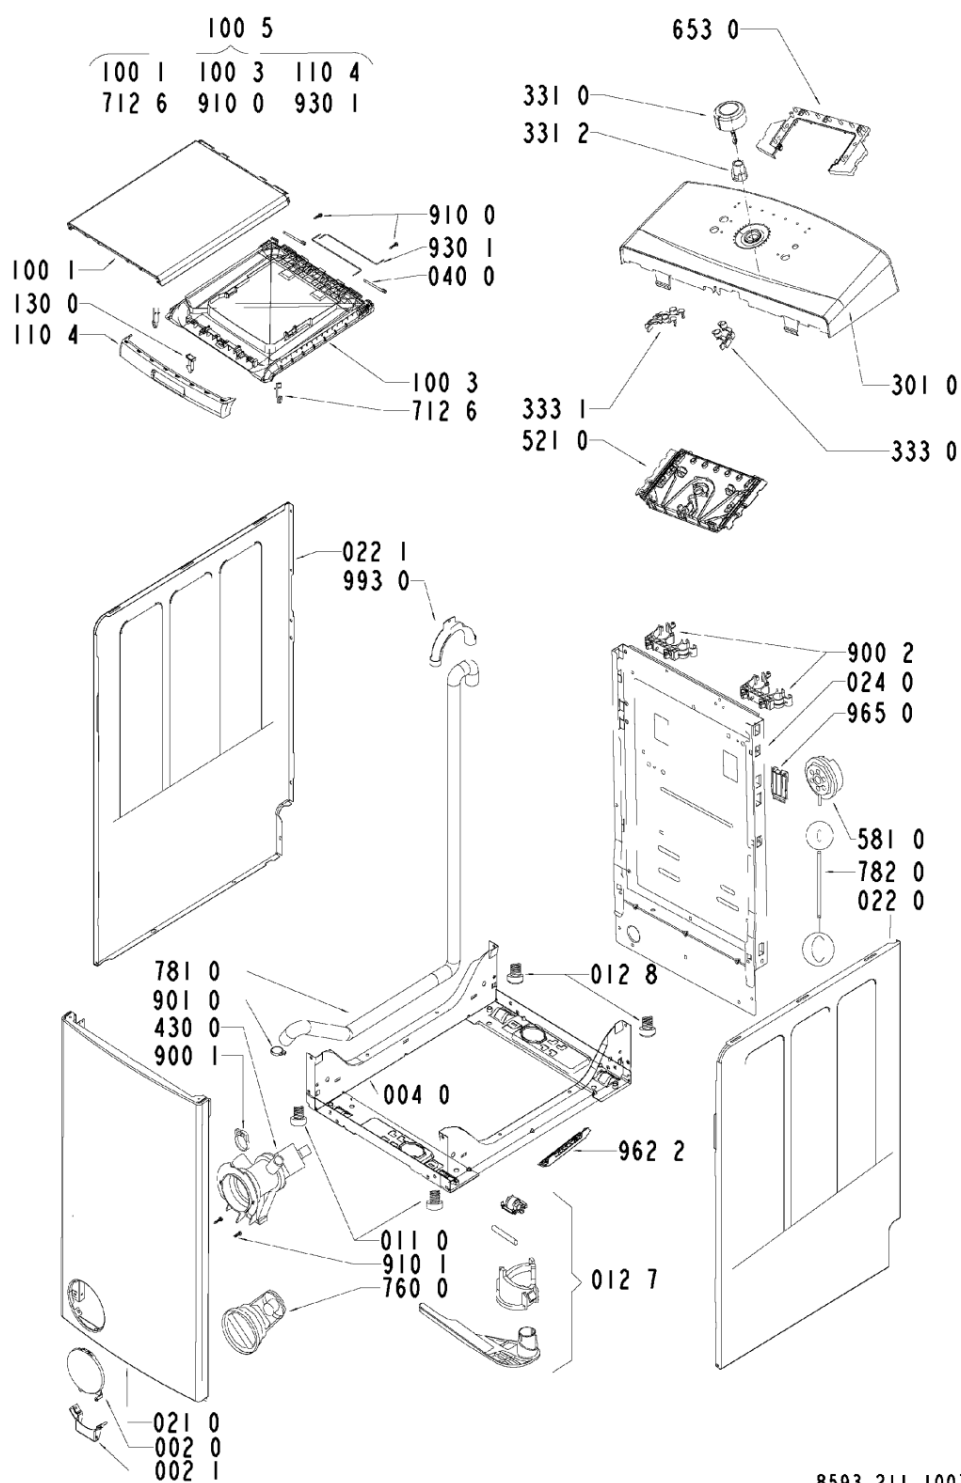

Whirlpool

Hotpoint

Bauknecht

i INDESIT

LA PRESENTE DOCUMENTAZIONE SI RIVOLGE SOLO A TECNICI QUALIFICATI CHE SONO A CONOSCENZA DELLE RISPETTIVE NORME DI SICUREZZA. SOGGETTA A MODIFICHE

WHR37161

Tavole

WHR37161

081 4	481252918043 (C00309362)		ammortizzatore vasca
086 4	481252918045 (C00312814)	1 x 480110100803 (C00309396)	perno supporto ammortizzatore
086 5	481252918052 (C00311472)	1 x 480110100803 (C00309396)	supporto ammortizzatore
100 1	481244010842 (C00327971)	1 x 481011094705 (C00507866)	coperchio sup. gw
100 3	481244010843 (C00316443)	1 x 481073084355 (C00309417)	porta superiore parte interna gw
100 5	481244010845 (C00313877)		top superiore completo gw
110 4	481249818249 (C00313620)		maniglia porta sup. gw
130 0	481241719193 (C00314425)		gancio porta gw
191 0	481246668596 (C00312647)		guarnizione convogliatore
191 1	481249298037 (C00315473)		anello fiss. guarn. conv.
200 0	481241818692 (C00309509)	1 x 480111104402 (C00309508)	vasca lavaggio
200 1	481241818693 (C00458655)	1 x 480111102216 (C00314931)	vasca lavaggio lr-5pins-welded kit
201 0	480110100027 (C00310951)	1 x 480111104401 (C00312590)	coperchio
220 0	481241818635 (C00385843)	1 x 480111102218 (C00311598)	cestello lr 05-06/so 6/7 nit
223 0	480110100104 (C00311877)		ferma carico 3pcs
271 0	481235818204 (C00311692)		cinghia pv 1207 j4 el
272 0	481252888083 (C00312977)		puleggia 298 mm
290 0	481253268078 (C00312292)		guarnizione vasca
301 0	481245310439 (C00462495)		mascherina awe 2117