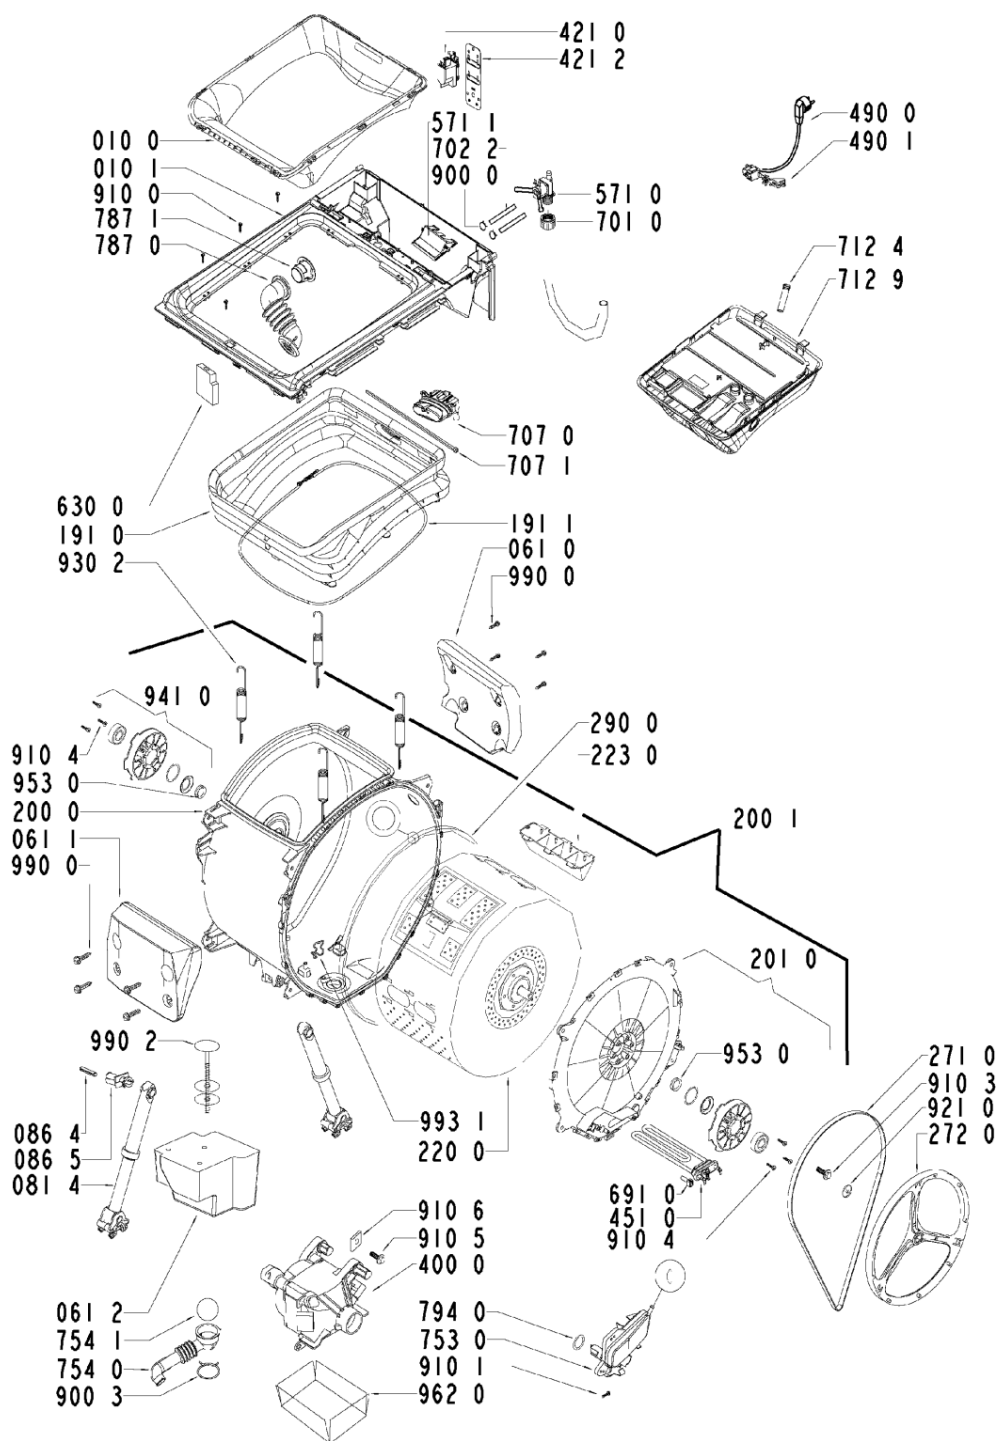

WHR37162

Tavole

8593 211 10070