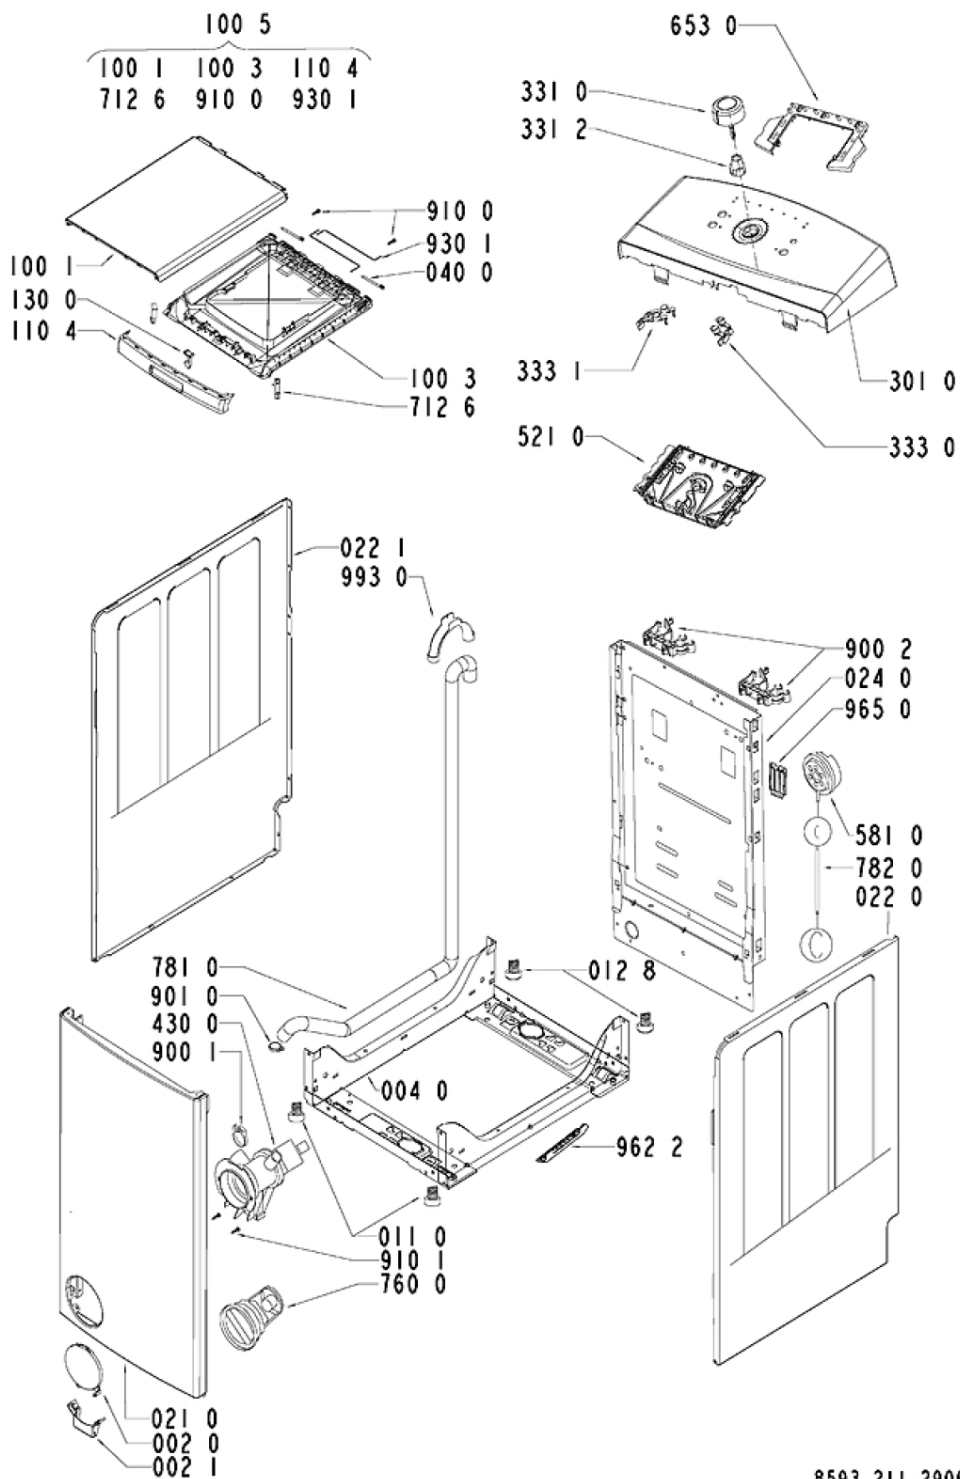

Whirlpool

Hotpoint

Bauknecht

i INDESIT

LA PRESENTE DOCUMENTAZIONE SI RIVOLGE SOLO A TECNICI QUALIFICATI CHE SONO A CONOSCENZA DELLE RISPETTIVE NORME DI SICUREZZA. SOGGETTA A MODIFICHE

WHR77283

Tavole

WHR77283

086 4	481252918045 (C00312814)	1 x 480110100803 (C00309396)	perno supporto ammortizzatore
086 5	481252918052 (C00311472)	1 x 480110100803 (C00309396)	supporto ammortizzatore
100 1	481244010842 (C00327971)	1 x 481011094705 (C00507866)	coperchio sup. gw
100 3	481244010843 (C00316443)	1 x 481073084355 (C00309417)	porta superiore parte interna gw
100 5	481244010845 (C00313877)		top superiore completo gw
110 4	481249818249 (C00313620)		maniglia porta sup. gw
130 0	481241719193 (C00314425)		gancio porta gw
191 0	481246668596 (C00312647)		guarnizione convogliatore
191 1	481249298037 (C00315473)		anello fiss. guarn. conv.
200 0	481241818242 (C00337452)	1 x 480111104402 (C00309508)	vasca lavaggio
201 0	481244019644 (C00316140)		fondello +cuscinetti ass.
220 0	481241818556 (C00458609)	1 x 480111102218 (C00311598)	cestello
223 0	481241848725 (C00327829)	1 x 480110100104 (C00311877)	ferma carico
271 0	481235818167 (C00375541)		belt pv 1204 h8
272 0	481252888083 (C00312977)		puleggia 298 mm
290 0	481253268078 (C00312292)		guarnizione vasca
301 0	481245217872 (C00461447)		mascherina awe 2116
331 0	481241458306 (C00310970)		manopola timer
331 2	481241458307 (C00311525)		perno manopola timer