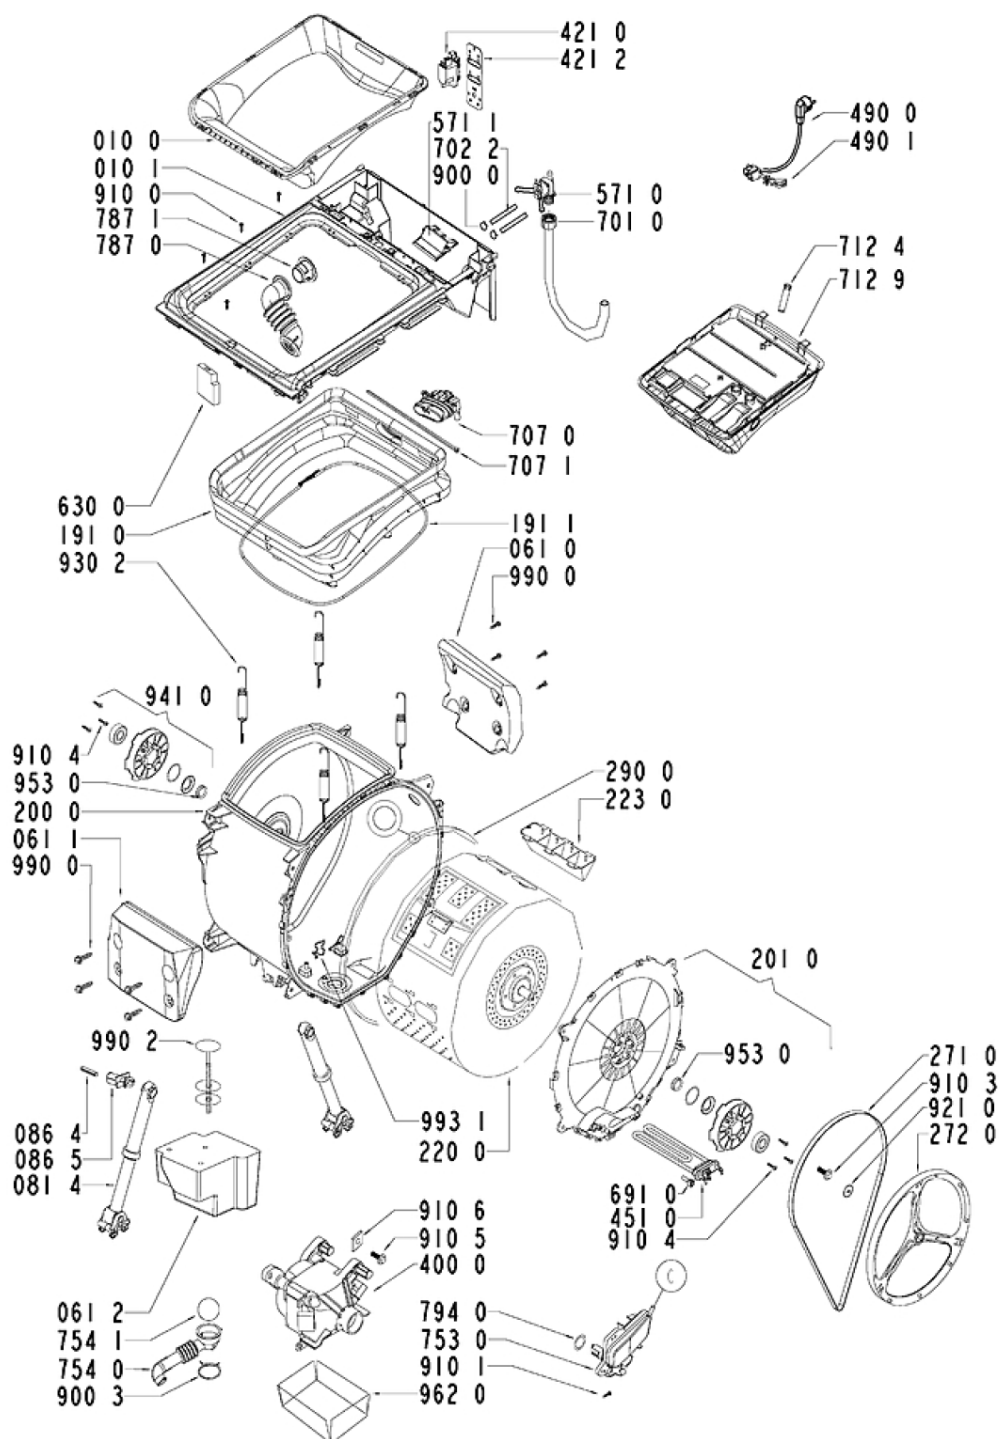

WHR77284

Tavole

8593 211 29060