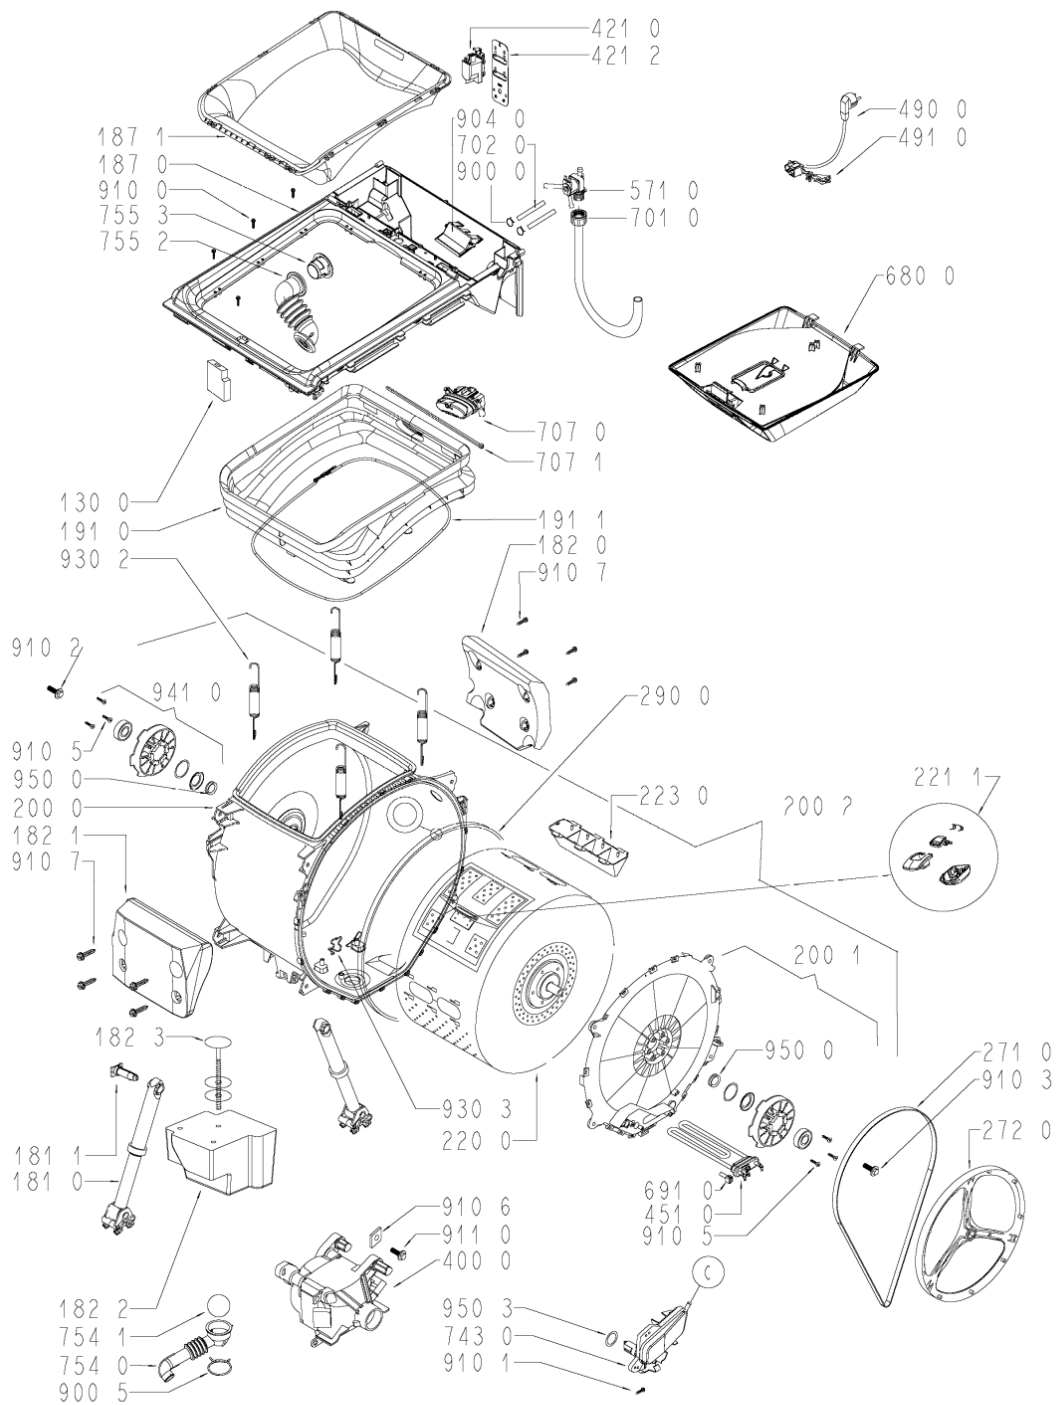

9302	481249248162 (C00316647)	molla sosp. vasca
9303	481229018025 (C00312135)	supporto resistenza
9410	481231019144 (C00312160)	cuscinetto kit all 1100
9500	481010777092 (C00385551)	anello tenuta v-22a
9503	481010395017 (C00309464)	guarnizione trappola aria
9930	481953029028 (C00316831)	curva tubo scarico
999	C00519274	caratt. tecniche whp
999	C00367970 (488000367970)	schema funzionale whp
999	C00367968 (488000367968)	schema cablaggio whp
999	C00352581 (488000352581)	testprogram whp
999	C00352582 (488000352582)	codici errore whp
999	C00367972 (488000367972)	tabella elettronica whp

WHR06493

Tavole

W10825900