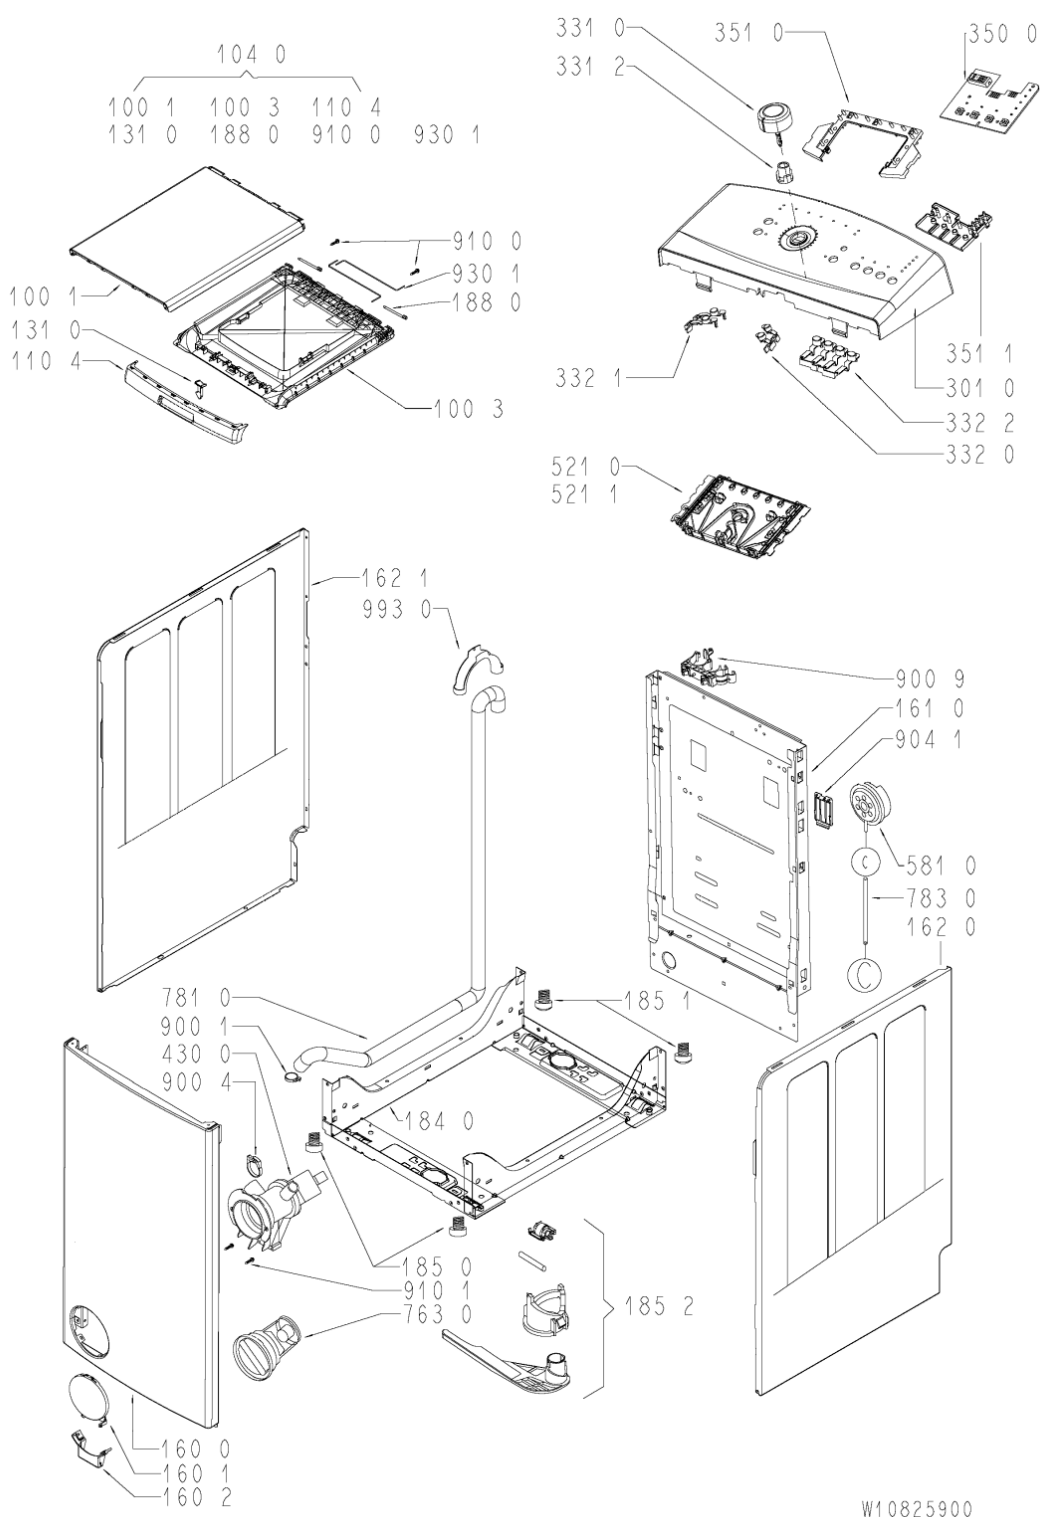

WHR06492

Tavole

W10825900