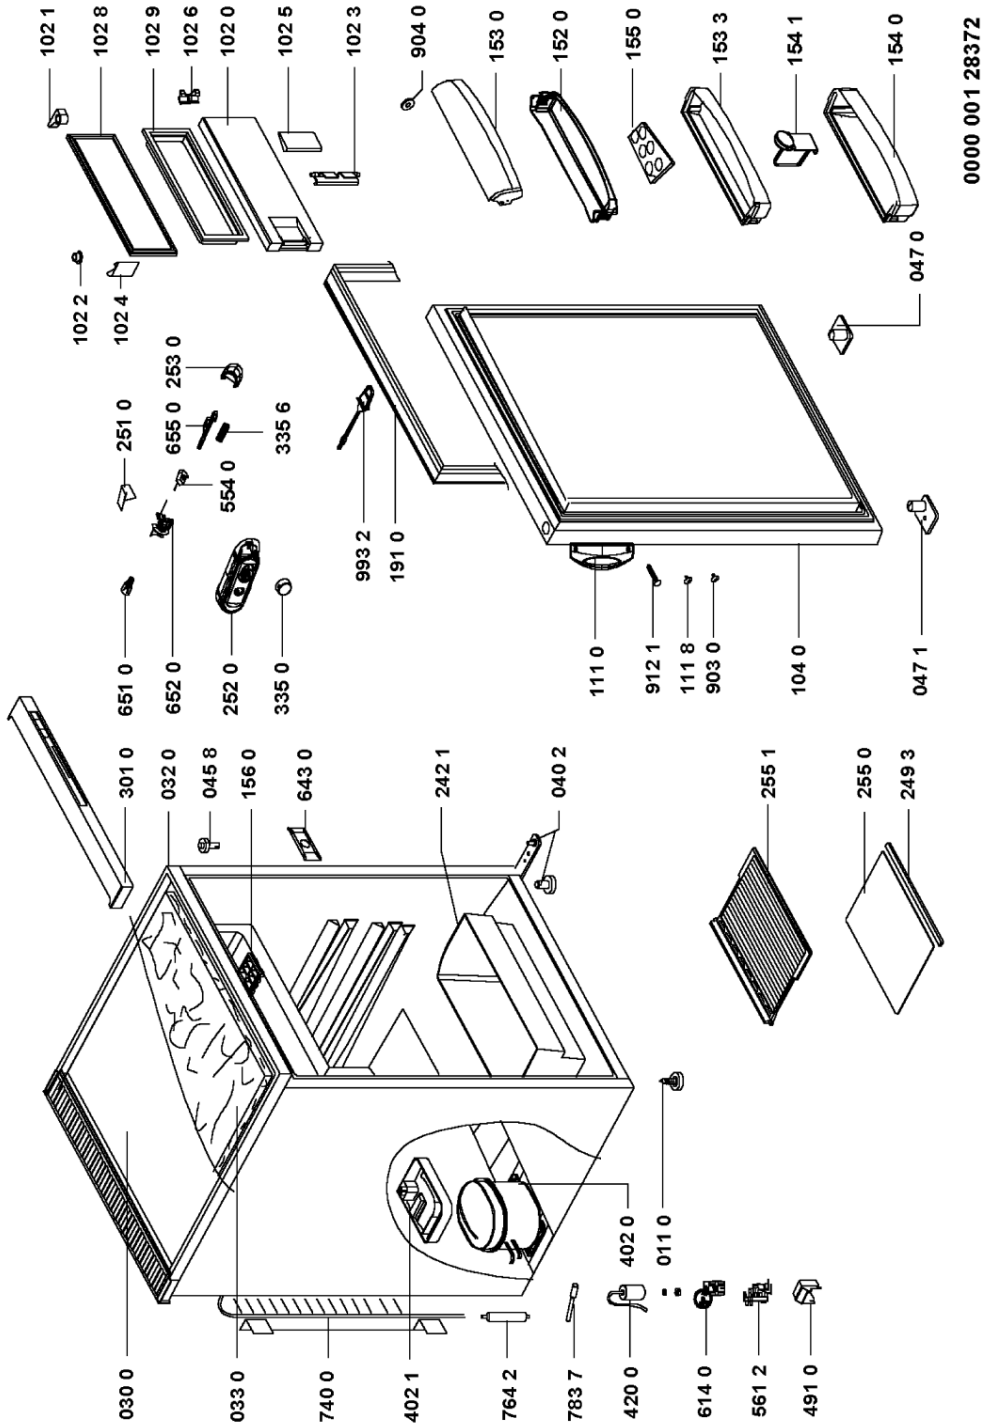

Hotpoint

**Bauknecht**

**i** INDESIT

LA PRESENTE DOCUMENTAZIONE SI RIVOLGE SOLO A TECNICI QUALIFICATI CHE SONO A CONOSCENZA DELLE RISPETTIVE NORME DI SICUREZZA. SOGGETTA A MODIFICHE

WHR104884

Tavole

WHR104884

Lista

Ricambi

Rif.	Cod.Ricam	Dal S/N	Al S/N	Sostituto	Descrizione	Notizia	Codice
011 0	481950018104 (C00340802)				piedino regolabile		
030 0	481244229031 (C00335654)				piano lavoro		
032 0	481246089077 (C00376605)				cornice t.top		
033 0	481246698941 (C00498485)				pannello isol. top		
040 2	481941719617 (C00339746)			1 x 481241719257 (C00379206)	cerniera,infer. + pied		
045 8	481953588066 (C00341440)				perno cerniera		
047 0	481952368855 (C00333266)				bussola inf. sx		
047 1	481953268854 (C00333328)				bussola inf. dx		
102 0	481244069233 (C00591144)			1 x 481244069331 (C00328287)	portina evapor.		
102 1	481240478335 (C00319551)				cerniera porta evaporatore		
102 2	481946698901 (C00318944)				bussola portina evap		
102 3	481249298033 (C00345852)				molla		
102 4	481246699028 (C00331560)				aggancio portina evap.		
102 5	481246228506 (C00319365)				portina evapor.		
102 6	481242938038 (C00327930)				molla portina		
102 8	481246668569 (C00590737)				guarnizione		