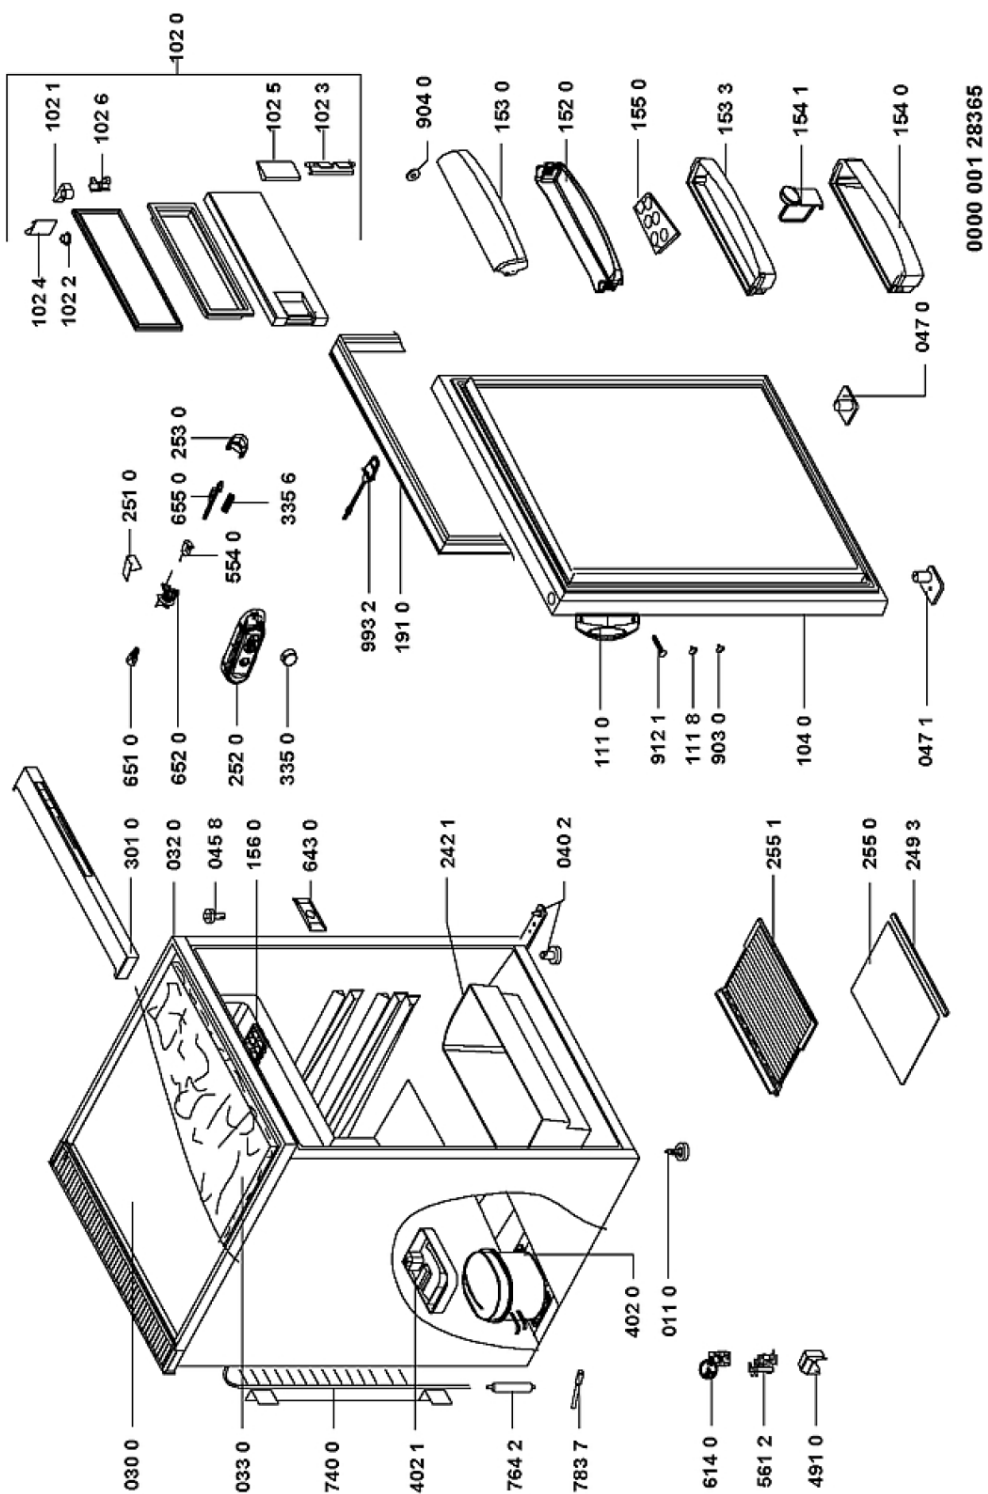

Bauknecht

i **INDESIT**

WHR66759

Tavole

WHR66759

Lista

Ricambi

Rif.	Cod.Ricam	Dal S/N	Al S/N	Sostituto	Descrizione	Notizia	Codice
011 0	481950018104 (C00340802)				piedino regolabile		
030 0	481244229031 (C00335654)				piano lavoro		
032 0	481246089077 (C00376605)				cornice t.top		
033 0	481246698941 (C00498485)				pannello isol. top		
040 2	481241719257 (C00379206)				cerniera		
045 8	481953588066 (C00341440)				perno cerniera		
047 0	481952368855 (C00333266)				bussola inf. sx		
047 1	481953268854 (C00333328)				bussola inf. dx		
102 0	481244069331 (C00328287)				portina evapor.		
102 1	481240478335 (C00319551)				cerniera porta evaporatore		
102 2	481946698901 (C00318944)				bussola portina evap		
102 3	481249298033 (C00345852)				molla		
102 4	481246699028 (C00331560)				aggancio portina evap.		
102 5	481246228506 (C00319365)				portina evapor.		
102 6	481242938038 (C00327930)				molla portina		
104 0	481241618838 (C00574367)				porta frigo.		