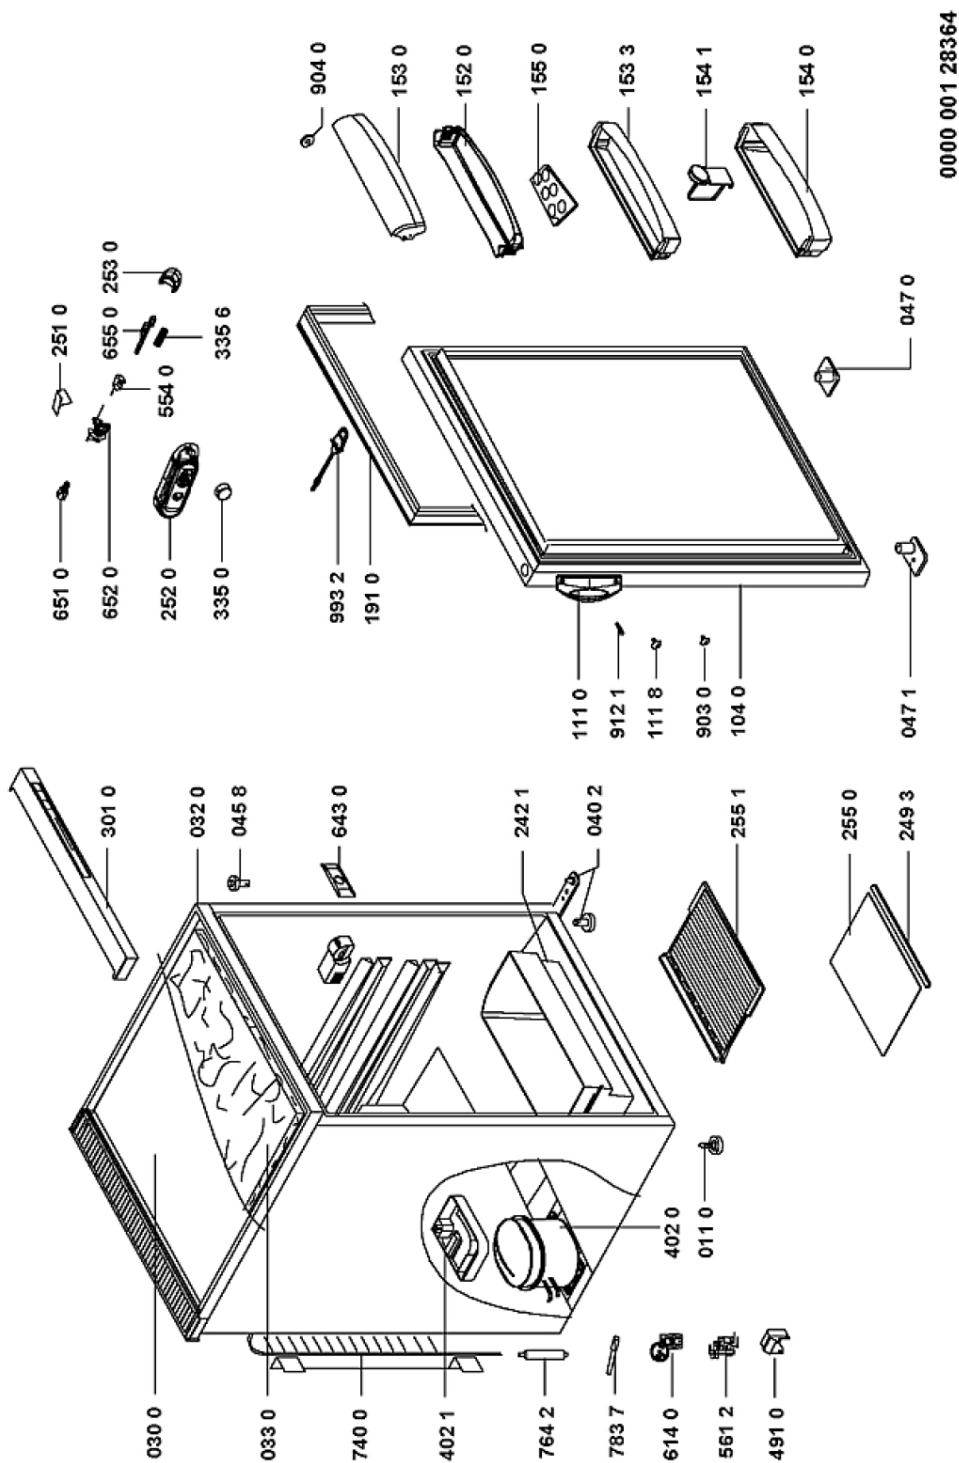

Bauknecht

i **INDESIT**

WHR71433

Tavole

0000 001 28364

WHR71433

Lista

Ricambi

Rif.	Cod.Ricam	Dal S/N	Al S/N	Sostituto	Descrizione	Notizia	Codice
011 0	481950018104 (C00340802)				piedino regolabile		
030 0	481244229031 (C00335654)				piano lavoro		
032 0	481246089077 (C00376605)				cornice t.top		
033 0	481246698941 (C00498485)				pannello isol. top		
040 2	481941719617 (C00339746)			1 x 481241719257 (C00379206)	cerniera,infer. + pied		
045 8	481953588066 (C00341440)				perno cerniera		
047 0	481952368855 (C00333266)				bussola inf. sx		
047 1	481953268854 (C00333328)				bussola inf. dx		
104 0	481241618838 (C00574367)				porta frigo.		
111 0	481249878547 (C00317054)				maniglia porta		
111 8	481246279866 (C00315436)				tappo maniglia foro cerniera		
152 0	481241828484 (C00574445)				sportel.formagg		
153 0	481241828485 (C00527858)				sportello		
153 3	481241828483 (C00329925)			1 x 480131100794 (C00323080)	mensola		
154 0	481241828482 (C00329924)			1 x 481010694496 (C00326238)	portabottiglie		
154 1	481241828426 (C00315574)				separatore bottiglie		