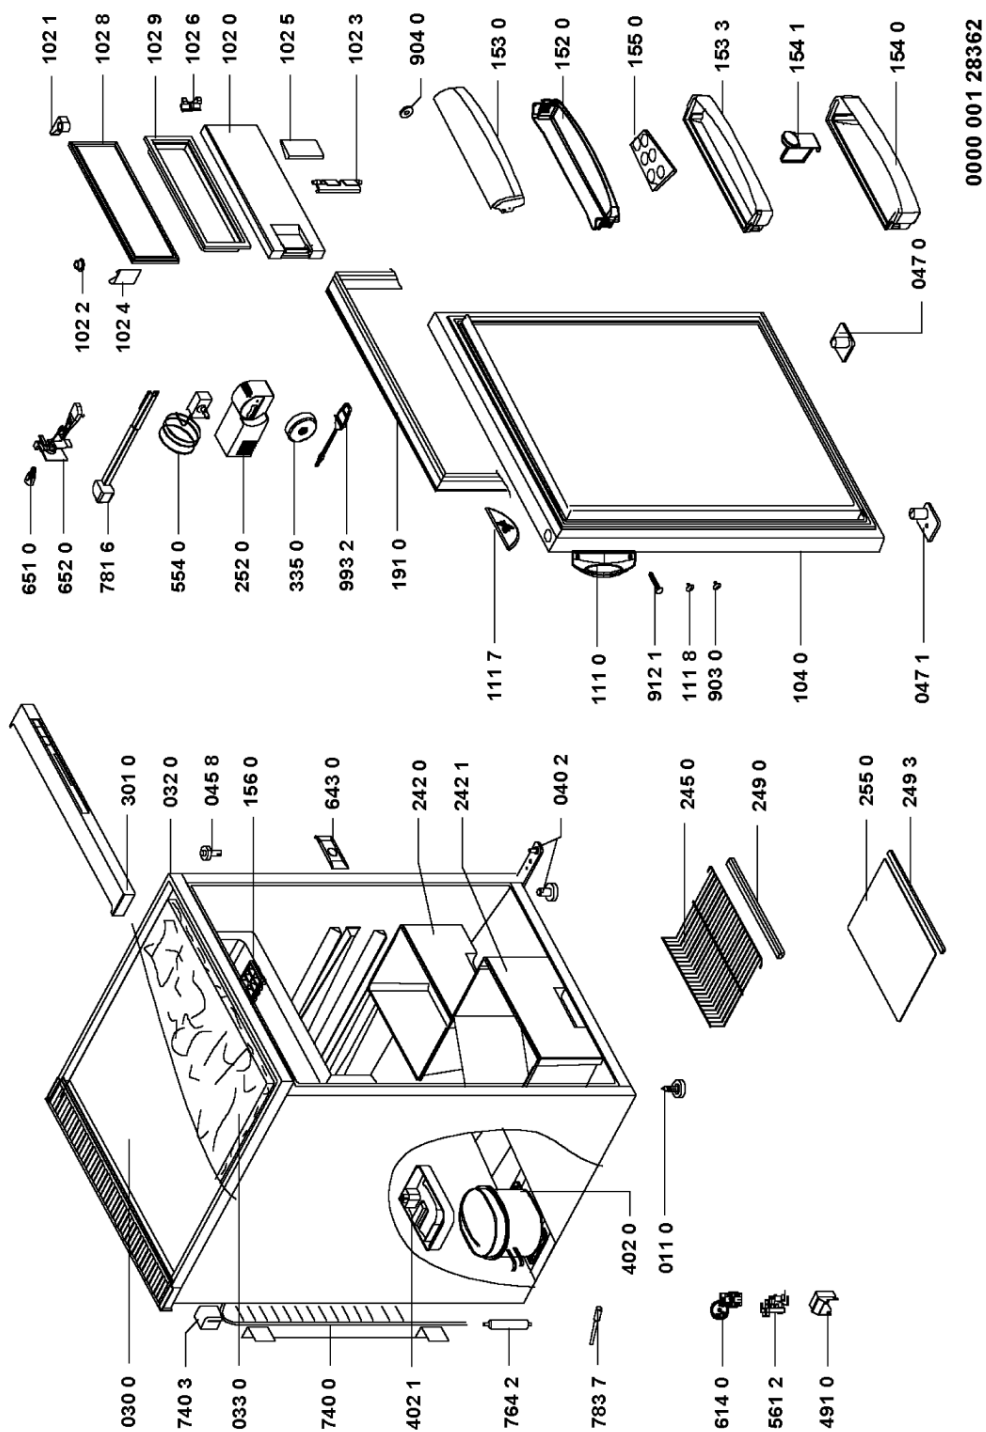

**Bauknecht**

**i** **INDESIT**

WHR89665

Tavole

WHR89665

Lista

Ricambi

Rif.	Cod.Ricam	Dal S/N	Al S/N	Sostituto	Descrizione	Notizia	Codice
011 0	481950018104 (C00340802)				piedino regolabile		
030 0	481244229031 (C00335654)				piano lavoro		
032 0	481246089077 (C00376605)				cornice t.top		
033 0	481246698941 (C00498485)				pannello isol. top		
040 2	481941719617 (C00339746)			1 x 481241719257 (C00379206)	cerniera,infer. + pied		
045 8	481953588066 (C00341440)				perno cerniera		
047 0	481952368855 (C00333266)				bussola inf. sx		
047 1	481953268854 (C00333328)				bussola inf. dx		
102 0	481244069232 (C00376596)				portina evapor.		
102 1	481240478335 (C00319551)				cerniera porta evaporatore		
102 2	481946698901 (C00318944)				bussola portina evap		
102 3	481249298033 (C00345852)				molla		
102 4	481246699028 (C00331560)				aggancio portina evap.		
102 5	481246228506 (C00319365)				portina evapor.		
102 6	481242938038 (C00327930)				molla portina		
102 8	481946669911 (C00376610)				guarnizione port. evap		