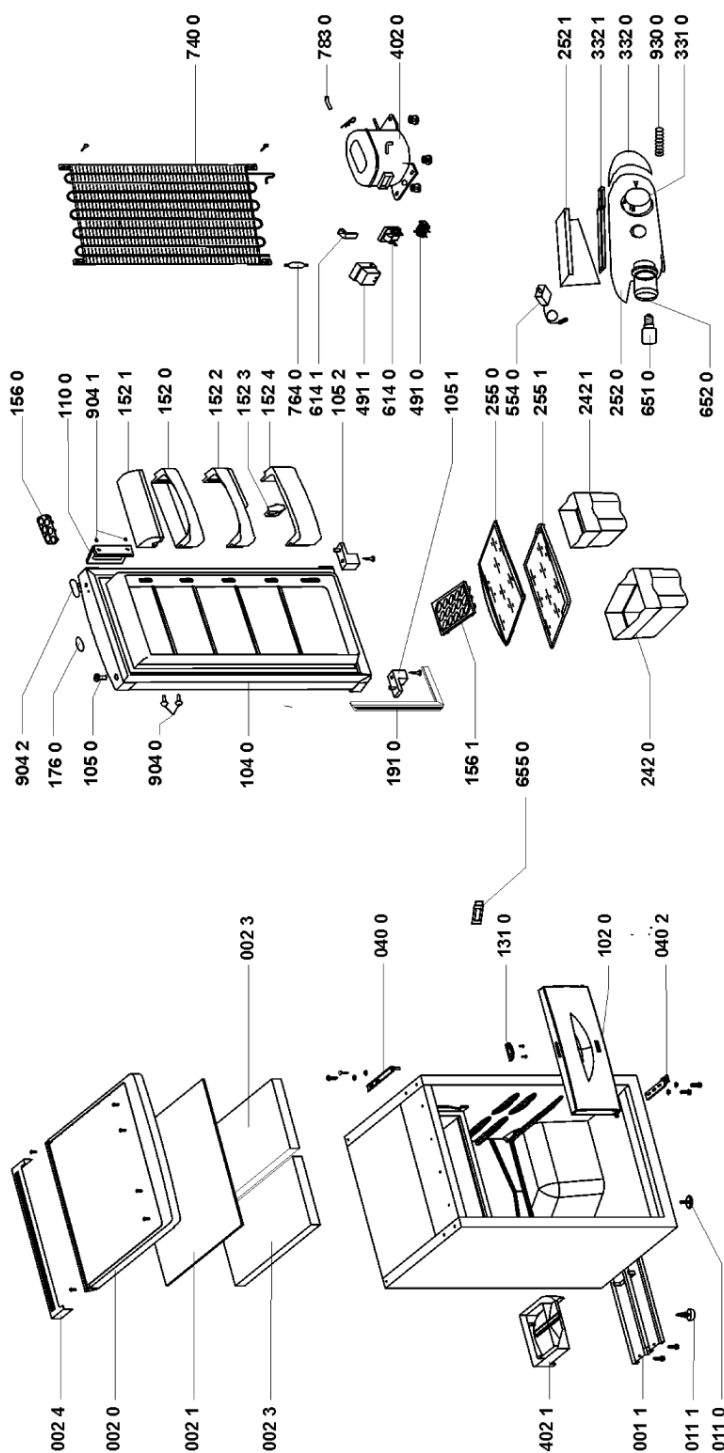

Whirlpool

Sigla Modello:

ARC 0510 TABLE TOP

WP

ARC 0510

Codice commerciale:

850105110000

850105110000

KitchenAid

Whirlpool

Hotpoint

Bauknecht

i INDESIT

WHR66757

Tavole

4619 524 52971

WHR66757

Lista

Ricambi

Rif.	Cod.Ricam	Dal S/N	Al S/N	Sostituto	Descrizione	Notizia	Codice
001 1	481246699015 (C00342258)			1 x 481246428052 (C00342256)	traversa compressore		
002 0	481244098262 (C00485164)				cornice t.top		
002 1	481240448915 (C00335874)				supporto		
002 3	481240448939 (C00336227)				distanziale		
002 4	481244098254 (C00498028)				griglia aria		
011 0	481246218263 (C00330455)				piedino regolabile		
011 1	481246218254 (C00330452)				piedino		
040 0	481241719125 (C00316870)			1 x 481241719395 (C00339758)	cerniera super.		
040 2	481241719115 (C00329708)			1 x 481241719432 (C00329754)	cerniera,infer.		
102 0	481241619642 (C00374090)				sportello		
104 0	481241619612 (C00574426)				porta frigo.		
105 0	481253288064 (C00314960)			1 x 481010628165 (C00314049)	bussola bianco gw		
105 1	481253288062 (C00320223)			1 x 481253288076 (C00311490)	inserto inf. dx porta		
105 2	481253288063 (C00320225)			1 x 481253288077 (C00313005)	inserto inf. sx		
110 0	481249818347 (C00313122)				maniglia porta		
131 0	481241758389 (C00318097)				serratura agg.		