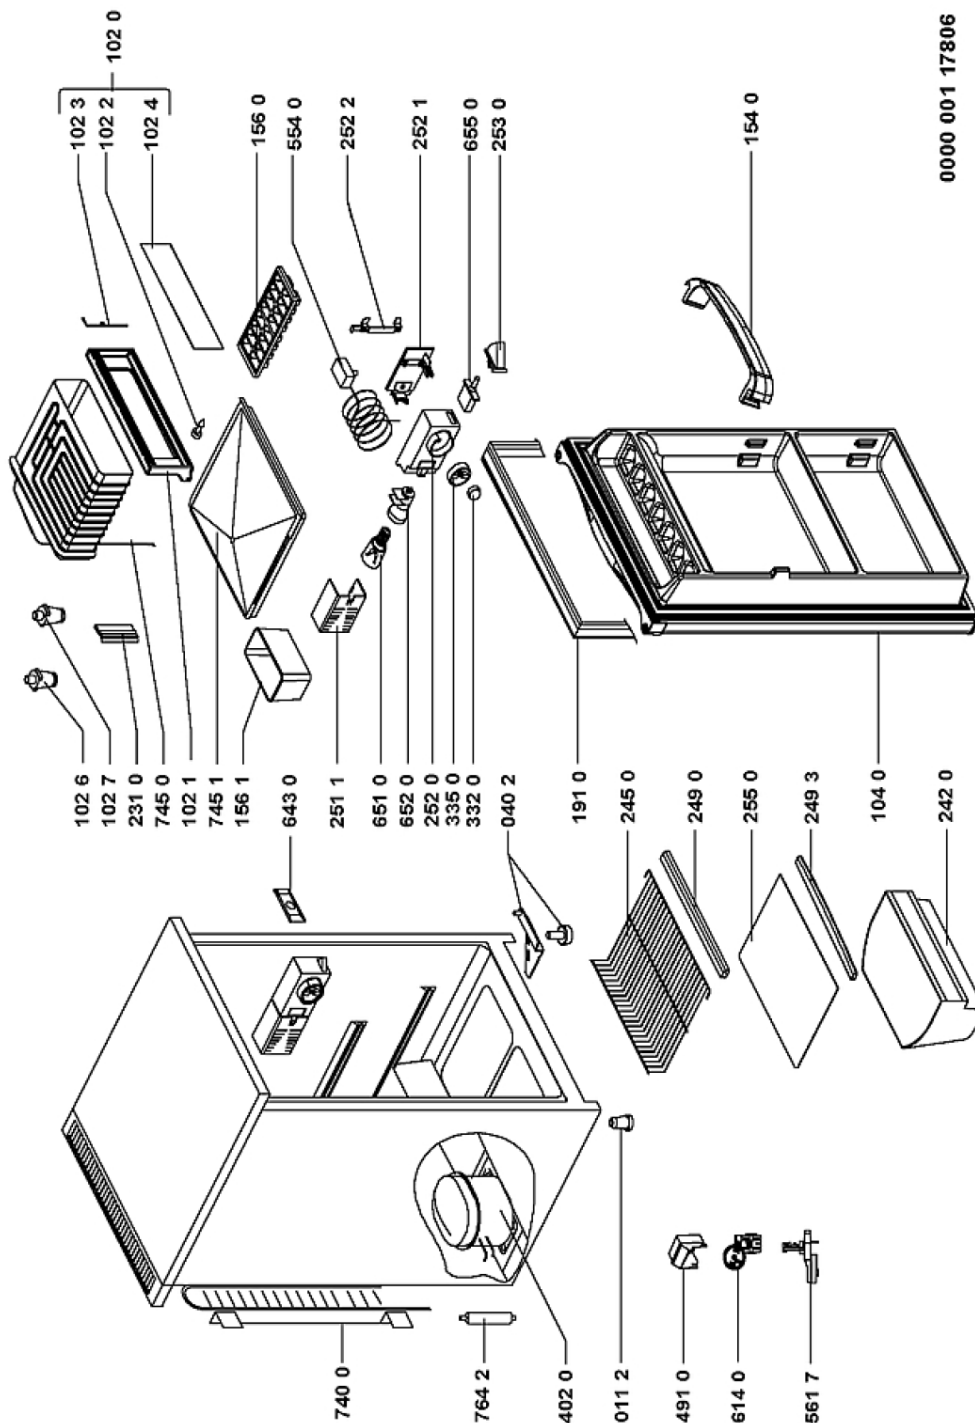

Whirlpool

Sigla Modello:

ARC 0120 REFRIGERATORS WP
ARC 0120

Codice commerciale:

850101201000
850101201000

KitchenAid

Whirlpool

Hotpoint

Bauknecht

i INDESIT

WHR77337

Tavole

0000 001 17806

WHR77337

Lista

Ricambi

Rif.	Cod.Ricam	Dal S/N	Al S/N	Sostituto	Descrizione	Notizia	Codice
011 2	481946278423 (C00333092)				pedino fisso		
040 2	481941719663 (C00332999)				cerniera infer. +pedino reg.		
102 0	481244229191 (C00574490)				portina evapor.		
102 1	481240488066 (C00491576)				supporto		
102 2	481946248015 (C00574634)				gommino paracolpo		
102 3	481953598593 (C00492720)				perno		
102 4	481945919429 (C00557535)				inserto sportel		
102 6	481953578448 (C00492699)				distanziale evaporatore		
102 7	481953578343 (C00574660)				staffa evaporatore		
104 0	481241618757 (C00497734)				porta frigo		
154 0	481241848591 (C00318876)				portabottiglie		
156 0	481941848116 (C00333002)			1 x 481941878977 (C00287849)	bacinella ghiaccio		
156 1	481241828225 (C00489014)				contenitore sx		
191 0	481946818386 (C00333161)				guarniz.magnet.		
231 0	481940118361 (C00341013)			1 x 481240488035 (C00374103)	staffa bulbo termostat		
242 0	481241828457 (C00384676)				cassetto verdura		