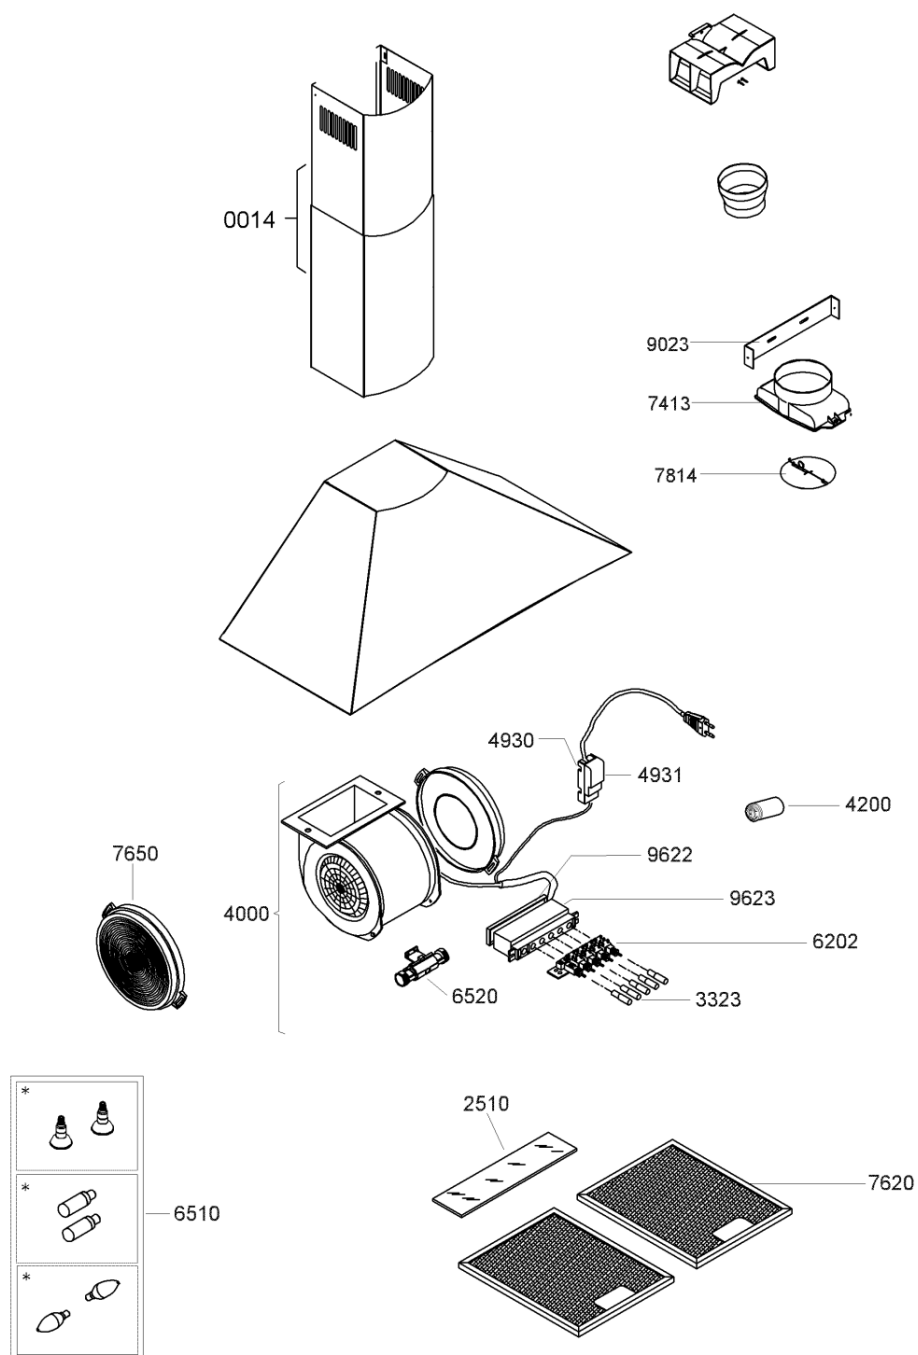

Whirlpool

Hotpoint

**Bauknecht**

**i** INDESIT

LA PRESENTE DOCUMENTAZIONE SI RIVOLGE SOLO A TECNICI QUALIFICATI CHE SONO A CONOSCENZA DELLE RISPETTIVE NORME DI SICUREZZA. SOGGETTA A MODIFICHE

WHR11691

Tavole

\* Optional

2115\_1

WHR11691

Lista

Ricambi

Rif.	Cod.Ricam	Dal S/N	Al S/N	Sostituto	Descrizione	Notizia	Codice
0014	480122101422 (C00392703)				camino		
2510	481246638109 (C00376606)			1 x 481246279972 (C00379194)	coperchio lampada		
3323	480122100902 (C00392301)				tasto		
4000	480122101423 (C00392704)				motore ass.		
4930	481229068371 (C00401080)				morsettiera		
4931	481246279993 (C00404923)			1 x 481229068371 (C00401080)	coperchio		
6202	480122100221 (C00391771)				pulsantiera		
6510	481213418051 (C00311668)			1 x 484000008834 (C00385576)	lampada 40w		
6520	481225528024 (C00327140)			1 x 480131000174 (C00322876)	portalampada		
7413	481244138017 (C00331033)				flangia		
7430	481253029433 (C00332469)				collegamento filt.		
7620	481248058345 (C00345802)			1 x 480122102169 (C00321463)	filtro metal		
7650	481249028002 (C00345807)			1 x 481281718524 (C00375268)	filtro carbone		
7812	481253278004 (C00314538)				raccordo uscita multipla 150-125-120mm		
7814	480122100432 (C00091706)			1 x 481231048244 (C00401251)	sportello antirit.		
9023	481240449605 (C00329072)				squadretta		