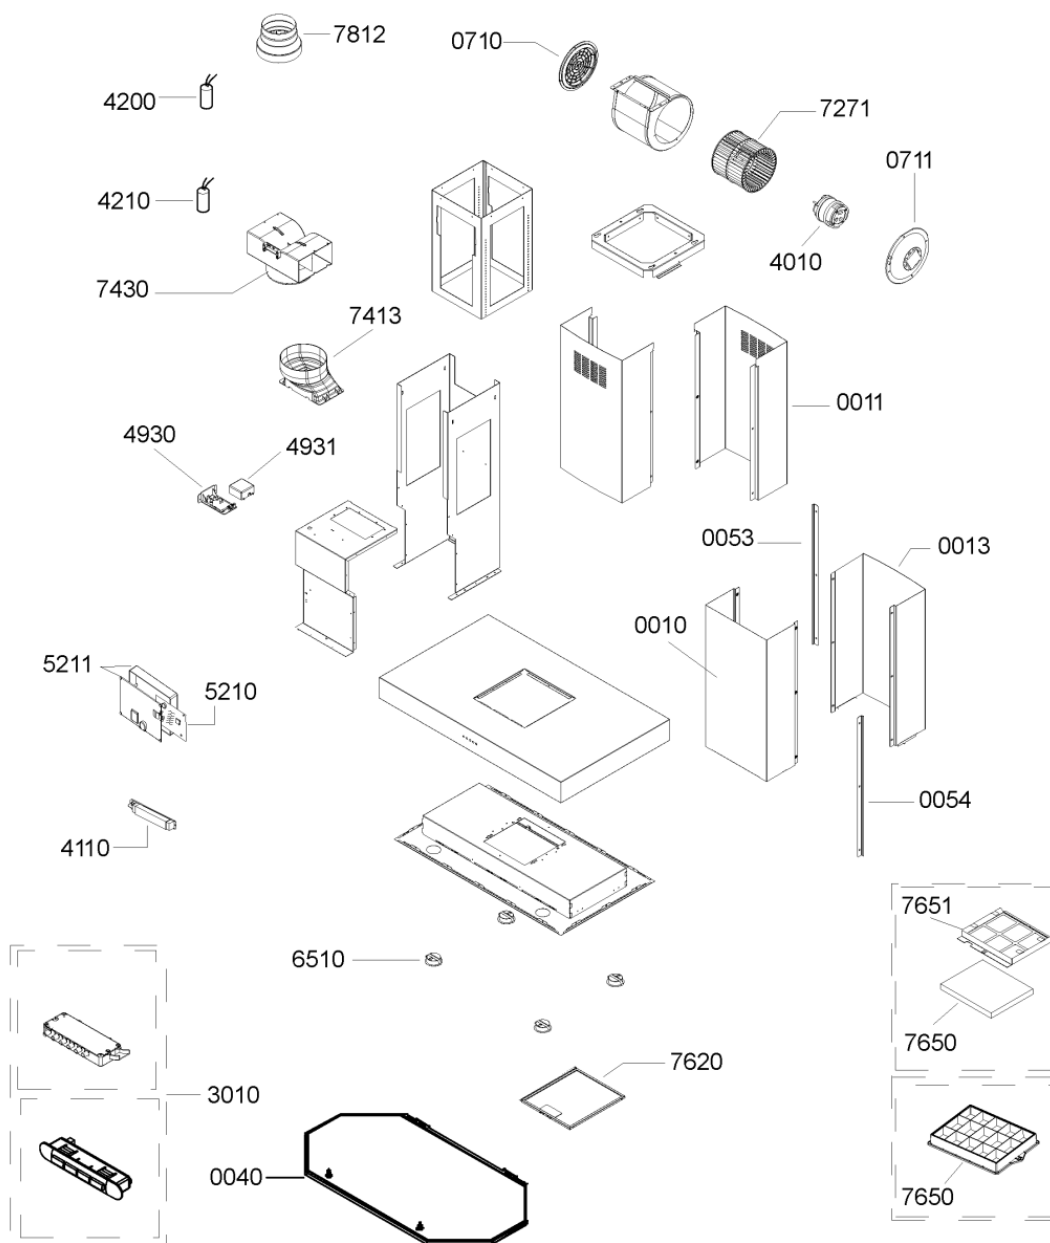

Whirlpool

Sigla Modello:

AKR 810 IX

AKR 810 IX

Codice commerciale:

857881001000

857881001000

KitchenAid

Whirlpool

Hotpoint

Bauknecht

i INDESIT

LA PRESENTE DOCUMENTAZIONE SI RIVOLGE SOLO A TECNICI QUALIFICATI CHE SONO A CONOSCENZA DELLE RISPETTIVE NORME DI SICUREZZA. SOGGETTA A MODIFICHE

WHR29343

Tavole

1791

WHR29343

Lista

Ricambi

Rif.	Cod.Ricam	Dal S/N	Al S/N	Sostituto	Descrizione	Notizia	Codice
0010	481253048771 (C00373422)				camino		
0011	481253048752 (C00332534)				camino superiore		
0013	481253048753 (C00332535)				camino inferiore posteriore		
0053	481246068561 (C00373577)			1 x C00268186 (482000086250)	profilo super.		
0054	481246068562 (C00373576)			1 x C00109880 (482000028445)	listello inf.		
0710	481240478432 (C00329179)			1 x C00278471 (482000087659)	supporto motore		
0711	481253238012 (C00332662)			1 x C00138717 (482000081372)	copertura convogliatore		
3010	481231028176 (C00313643)				pulsantiera completa		
4010	481236118396 (C00314683)				motore		
4110	481214218007 (C00314068)			1 x 481214288177 (C00311092)	trasformatore		
4200	481212028062 (C00326762)			1 x 482000000036 (C00313866)	condensatore 5 èf		
4210	481212118293 (C00326776)			1 x 482000000037 (C00345074)	condensat.ant.		
4840	480122100284 (C00317199)				cavo		
4930	481229068365 (C00327605)			1 x C00195758 (482000083265)	scatola morsettiera		
4931	481246279829 (C00330751)			1 x C00090189 (482000077477)	coperchio prot. morsettiera		
5210	481221479943 (C00317195)				unita di potenz		