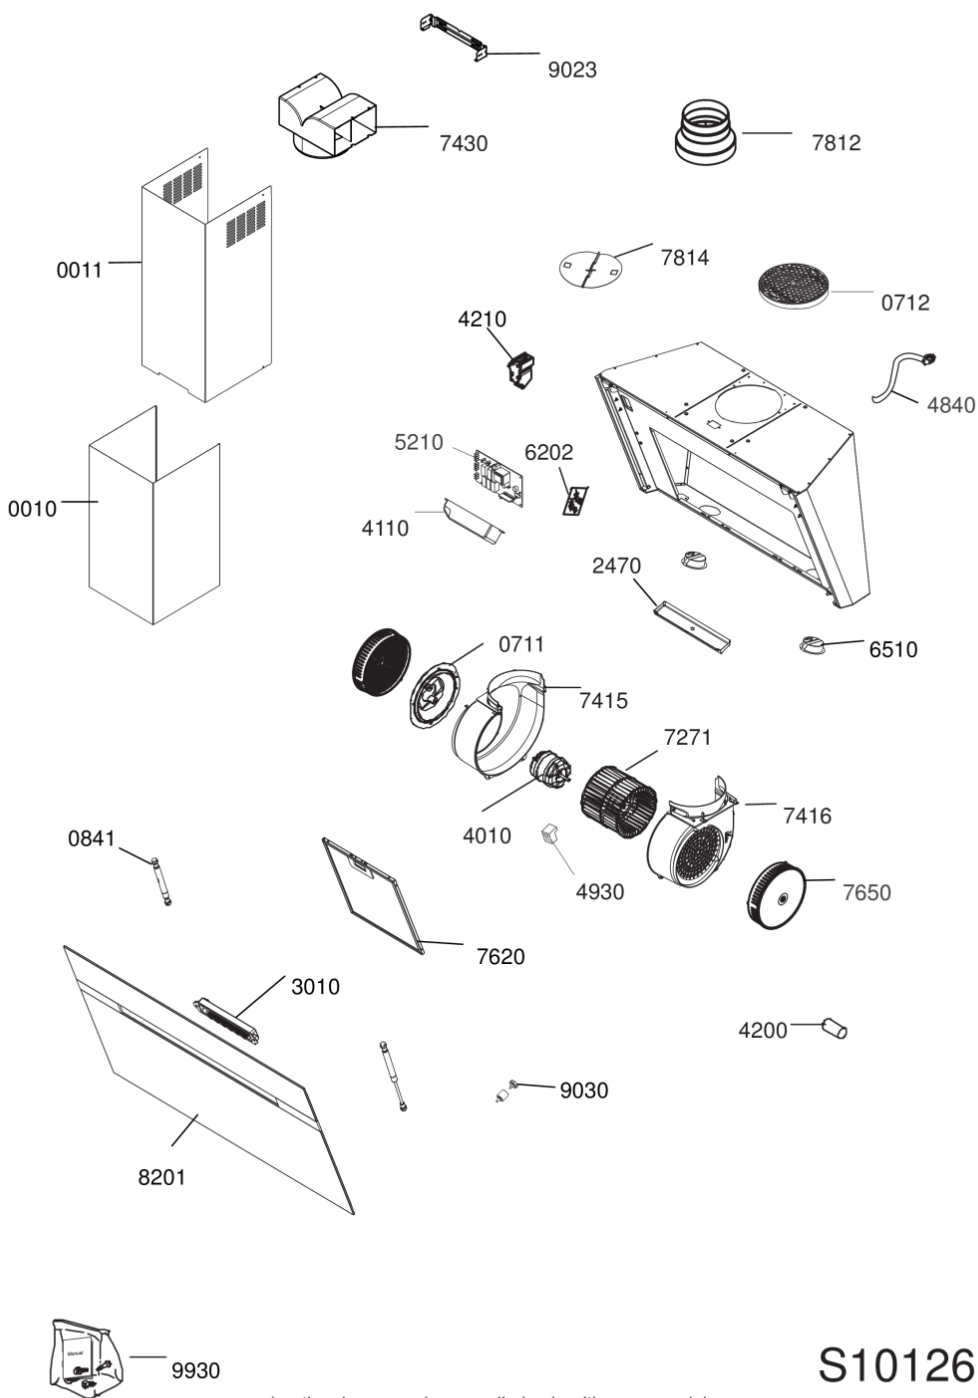

# Whirlpool

Sigla Modello:

**AKR 808 BK**

**AKR 808 BK**

Codice commerciale:

**857953911000**

**857953911000**

**F103491**

**KitchenAid**

Whirlpool

Hotpoint

**Bauknecht**

**i** INDESIT

WHR33069

Tavole

S10126

\* optional accessories, supplied only with some models

WHR33069

Lista

Ricambi

Rif.	Cod.Ricam	Dal S/N	Al S/N	Sostituto	Descrizione	Notizia	Codice
10	482000093727 (C00502378)				camino		
11	482000093728 (C00502379)				camino		
2470	482000093730 (C00502381)				filtro antigrasso		
3010	482000093731 (C00502382)				pannello controllo		
4010	C00387169 (482000025653)				motore m02324 edge 4v		
4110	482000021219 (C00327617)				trasformatore led 700ma 10w		
4110	481214288177 (C00311092)				trasformatore		
4200	482000009799 (C00313312)				condensatore 4,5mf		
4210	482000005081 (C00331937)			1 x C00301319 (488000301319)	connettore 3 poli		
4840	C00286708 (482000018378)				cavo alimentazione		
4930	482000023782 (C00375826)				spina motore a 5 vie		
5210	482000093732 (C00502383)				scheda control		
5220	480122100424 (C00391919)				filtro del rumore		
6510	482000093733 (C00502384)			1 x C00525333 (488000525333)	led 700ma 2.1w 4000k		
711	482000093729 (C00502380)			1 x C00481045 (488000481045)	supporto motore		
712	482000020522 (C00373219)				deflettore		