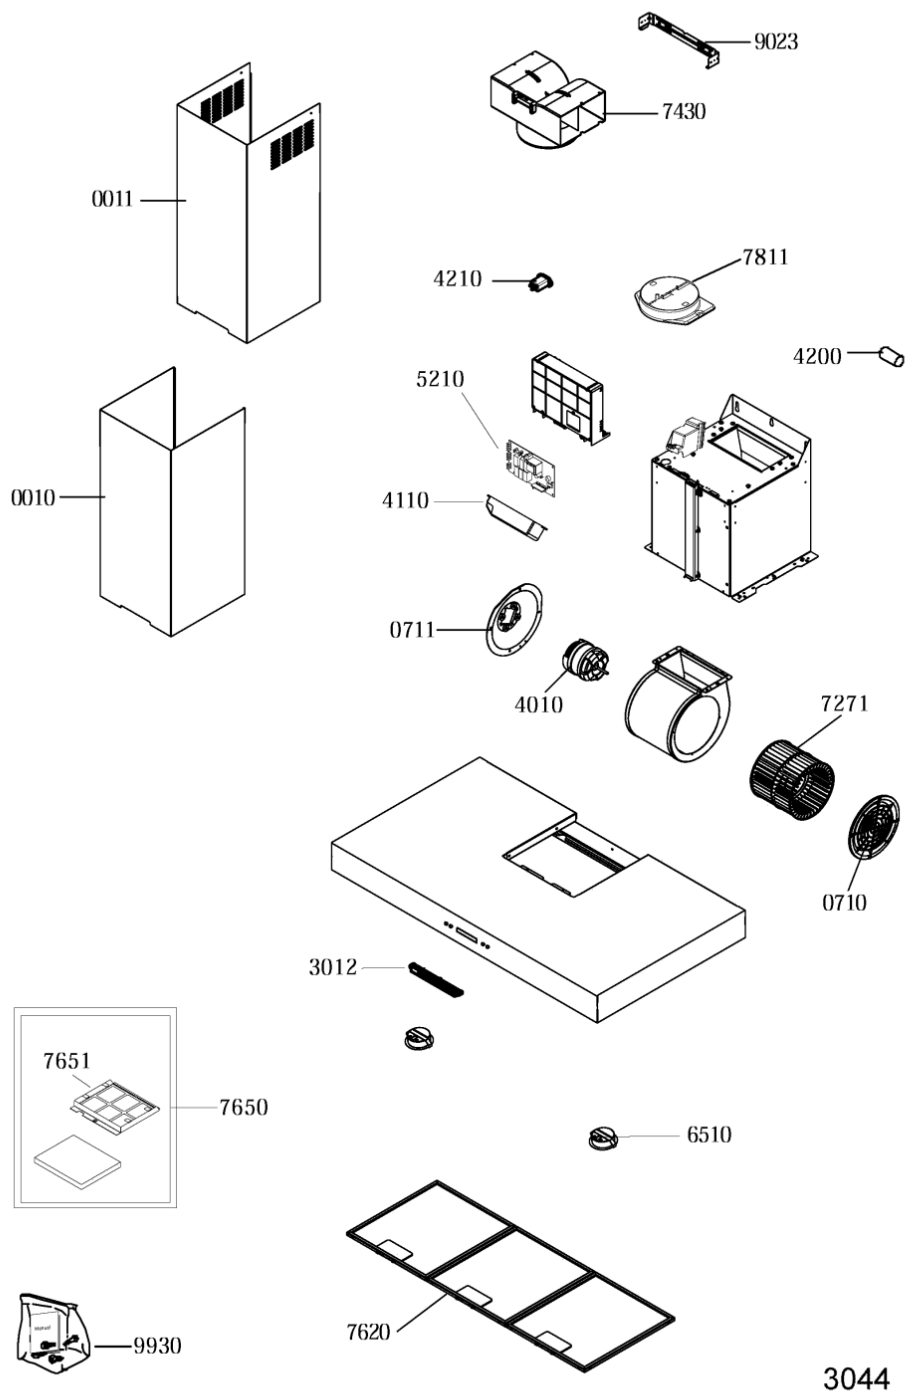

Whirlpool

Hotpoint

Bauknecht

i INDESIT

LA PRESENTE DOCUMENTAZIONE SI RIVOLGE SOLO A TECNICI QUALIFICATI CHE SONO A CONOSCENZA DELLE RISPETTIVE NORME DI SICUREZZA. SOGGETTA A MODIFICHE

WHR11676

Tavole

WHR11676

Lista

Ricambi

Rif.	Cod.Ricam	Dal S/N	Al S/N	Sostituto	Descrizione	Notizia	Codice
0010	481253048772 (C00343427)				camino inferiore		
0011	481253048928 (C00332539)				camino superiore		
0710	482000006967 (C00333728)			1 x C00296521 (488000296521)	cover fan wheel		
0711	482000006966 (C00333727)			1 x C00481045 (488000481045)	supporto motore		
3012	482000012190 (C00334321)			1 x 482000020526 (C00417149)	scheda comandi		
4010	482000010424 (C00333959)				motore		
4110	482000015823 (C00414834)			1 x C00308007 (488000308007)	trasformatore		
4200	482000000036 (C00313866)				condensatore 5mf		
4210	480122102314 (C00321470)				filtro antidisturbo		
5210	482000009690 (C00311952)			1 x 482000096643 (C00512263)	unità di potenza		
6510	481913448538 (C00311730)				lampada alogena assieme		
7271	481251528098 (C00311771)			1 x C00090119 (482000027801)	ventola		
7430	480122100655 (C00316272)				raccordo filtrante		
7620	481248058411 (C00379580)				filtro metal		
7650	481248048145 (C00345794)			1 x 484000008575 (C00380078)	filtro carbone		
7651	480122101279 (C00321405)				supporto filtro carbone		