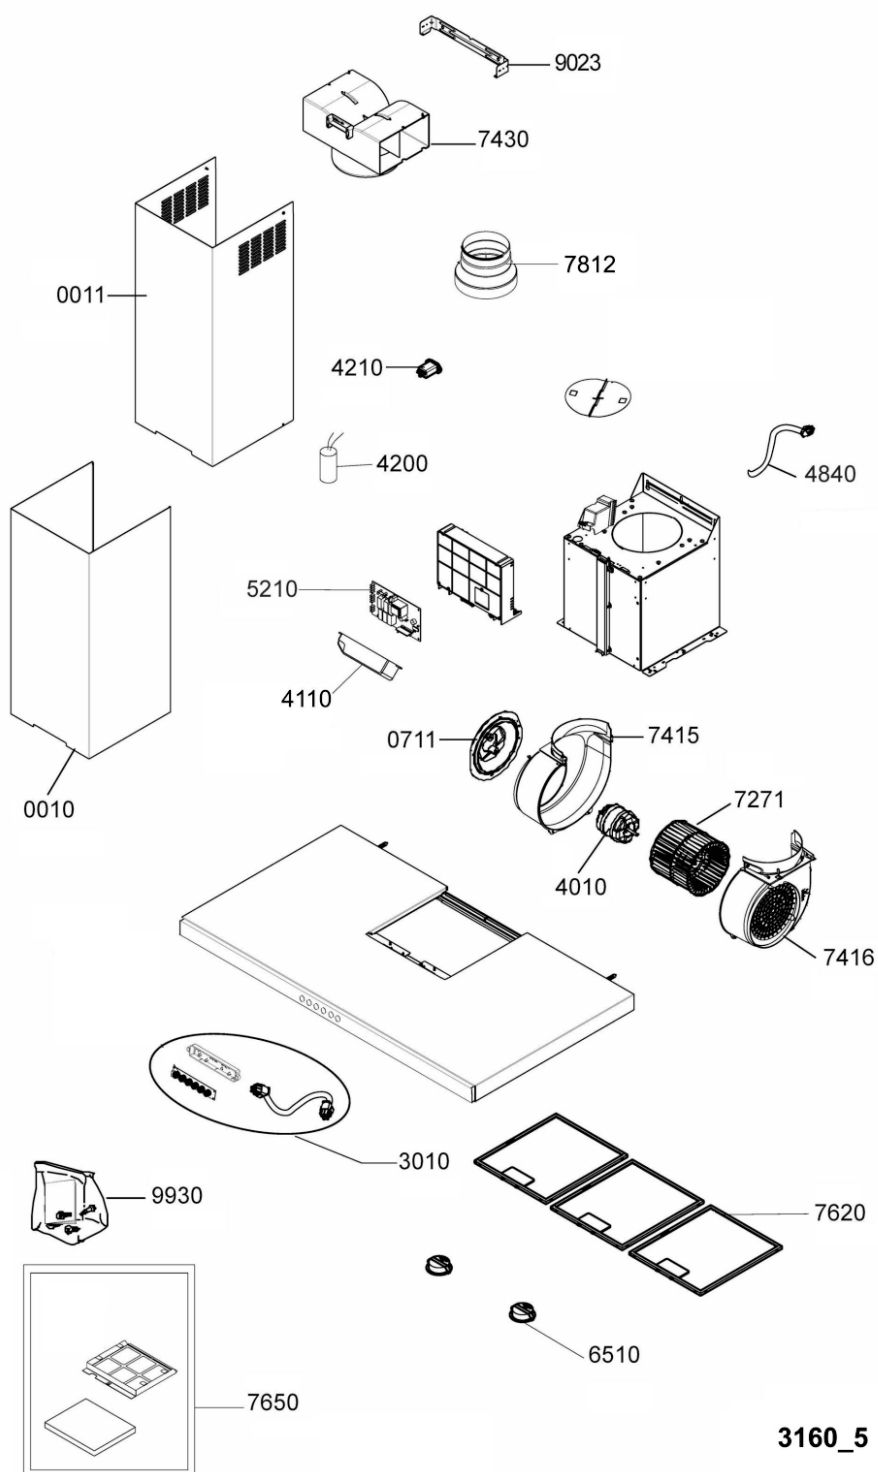

WHR32200

Tavole

3160_5