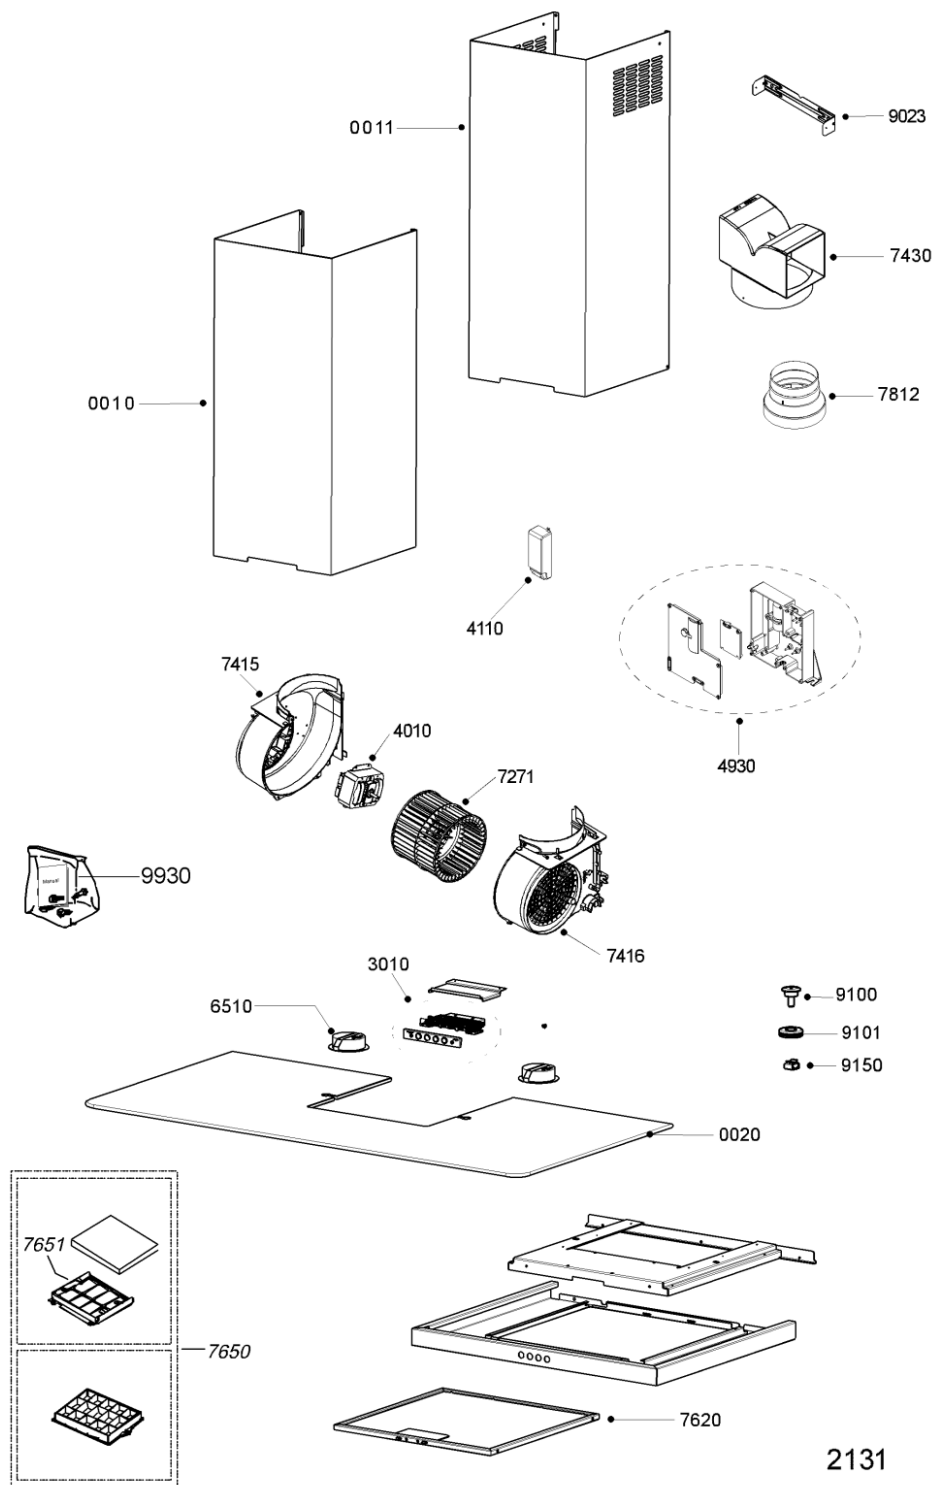

WHR29365

Tavole

2131