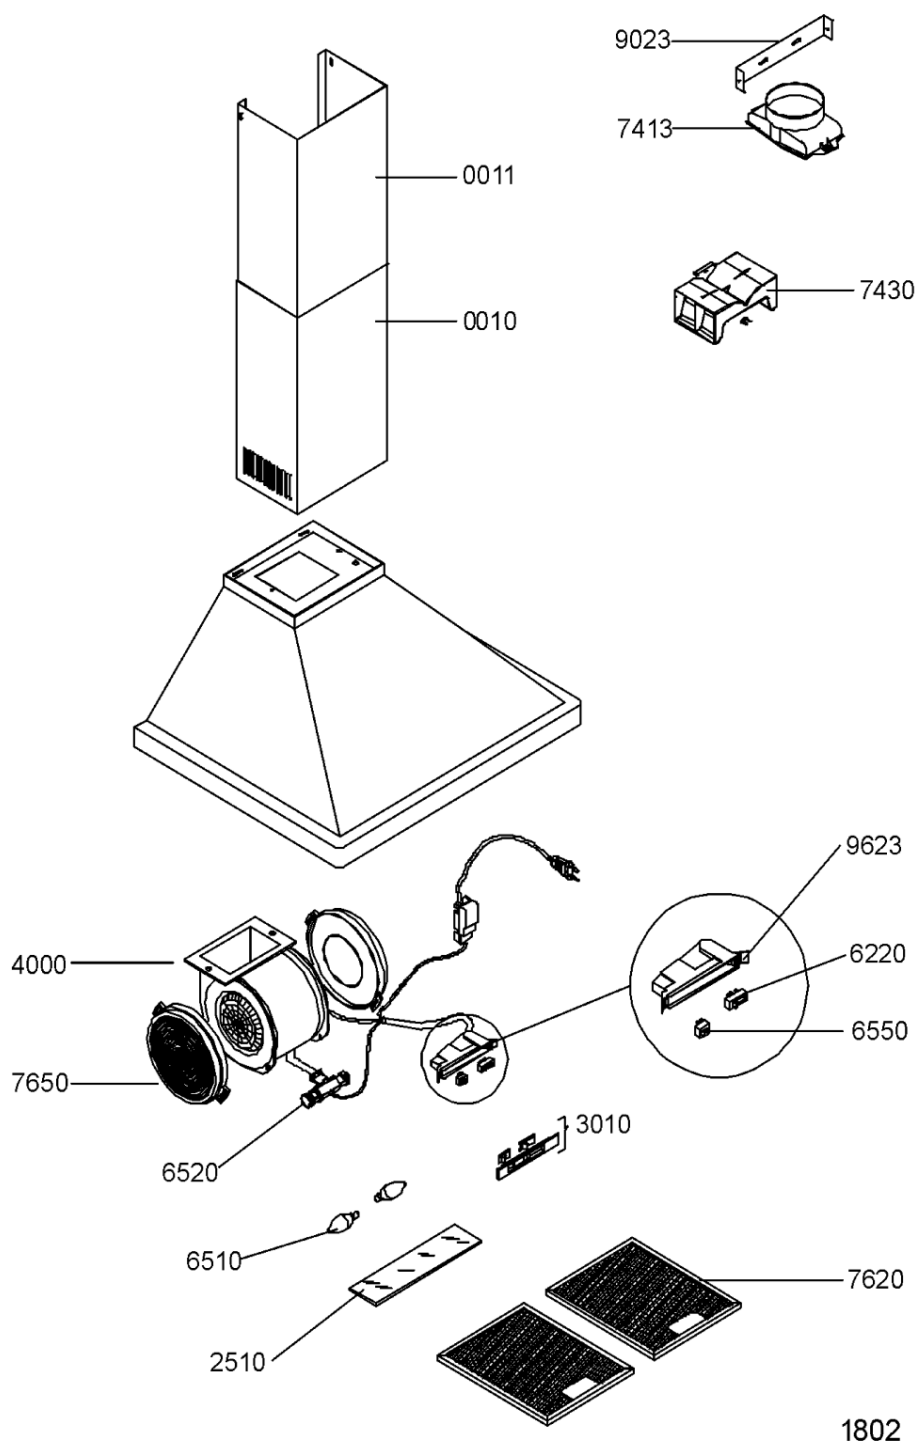

# Whirlpool

Sigla Modello:

**AKR 659 AL      COOKERHOODS      WP**  
**AKR 659 AL**

Codice commerciale:

**857865901020**  
**857865901020**

**KitchenAid**

Whirlpool

Hotpoint

**Bauknecht**

**i** **INDESIT**

WHR92604

Tavole

WHR92604

Lista

Ricambi

Rif.	Cod.Ricam	Dal S/N	Al S/N	Sostituto	Descrizione	Notizia	Codice
001 0	481253048998 (C00405666)			1 x 481253049184 (C00405792)	camino		
001 1	481253048999 (C00405667)			1 x 481253049185 (C00405793)	camino		
251 0	481246228766 (C00330545)				coprilampada		
301 0	481231039023 (C00327657)				mascherina		
400 0	481236118504 (C00328806)			1 x 480122101543 (C00321413)	motore completo		
622 0	481227728003 (C00327438)			1 x C00135642 (482000029294)	interrut.slitta		
651 0	481213418021 (C00313913)			1 x 484000008834 (C00385576)	lampada t251 40w		
652 0	481225528024 (C00327140)			1 x 480131000174 (C00322876)	portalampada		
655 0	481227728004 (C00327439)			1 x 481927618053 (C00311953)	interrut.slitta		
741 3	481244138017 (C00331033)				flangia		
743 0	481244138018 (C00403600)			1 x 481253029433 (C00332469)	raccordo		
762 0	481248058345 (C00345802)			1 x 480122102169 (C00321463)	filtro metal		
765 0	481249028002 (C00345807)			1 x 481281718524 (C00375268)	filtro carbone		
902 3	481240449605 (C00329072)				squadretta		
962 3	481246228713 (C00330538)			1 x 480122101826 (C00321425)	contenitore int comandi		
999	C00737483				caratt. tecniche whp		

999 C00737484

schema cablaggio whp

999 C00737485

schizzo quotato whp