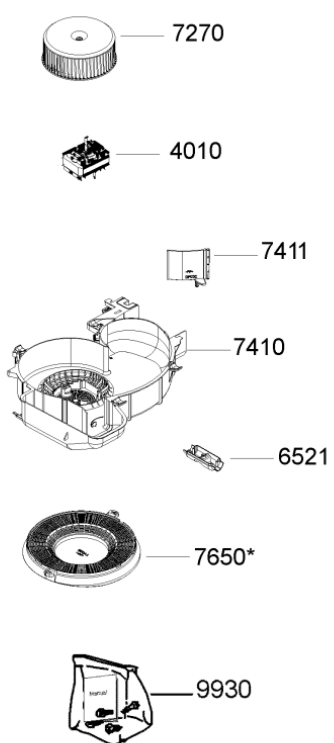

Whirlpool

Sigla Modello:

AKR 409 NB COOKERHOODS

WP

AKR 409 NB

Codice commerciale:

857840901040

857840901040

Tavole

* optional

2404

WHR29410

Lista

Ricambi

Rif.	Cod.Ricam	Dal S/N	Al S/N	Sostituto	Descrizione	Notizia	Codice
251 0	481246678422 (C00330976)			1 x 482000008706 (C00333824)	plafoniera (coprilampada)		
251 3	481949268622 (C00316817)				clip fissaggio		
301 2	481231048207 (C00482685)				mascherina comp di tasti cursori		
401 0	480122101031 (C00316308)			1 x 480122101725 (C00321420)	motore		
622 0	481927618053 (C00311953)				interruttore motore		
651 0	481213418051 (C00311668)			1 x 484000008834 (C00385576)	lampada 40w		
652 0	481225518294 (C00311796)			1 x C00135455 (482000029282)	portalampada		
652 1	480122100815 (C00321391)				coperchio supporto lampada		
655 0	481927618054 (C00312233)			1 x C00135642 (482000029294)	interruttore luce		
727 0	481251528104 (C00316677)			1 x C00098264 (482000078542)	fan wheel		
741 0	480122101261 (C00321403)				convogliatore		
741 1	480122100817 (C00321392)			1 x C00265887 (488000265887)	deflectore convogliatore		
762 0	481248048136 (C00345793)				filtro grassi metallico		
762 0	481248058315 (C00345801)			1 x 480122102174 (C00321464)	filtro metal		
762 1	480122100872 (C00321393)			1 x C00265935	supporto griglio filtro grassi		
763 0	480122100886 (C00265915)				griglia filtro grassi		

765 0	480122100579 (C00392044)	1 x 482000095104 (C00506509)	filtro carbone amc 037
781 1	481253029274 (C00332432)	1 x C00095227 (482000028073)	flangia d125mm
962 2	480122100944 (C00321396)	1 x C00265891 (482000030797)	coperchio unita di controllo
962 3	480122100943 (C00321395)		unità di controllo supporto
993 0	480122101264 (C00392589)		kit montaggio senza illustr.
999	C00579527		caratt. tecniche whp
999	C00579525		schema cablaggio whp