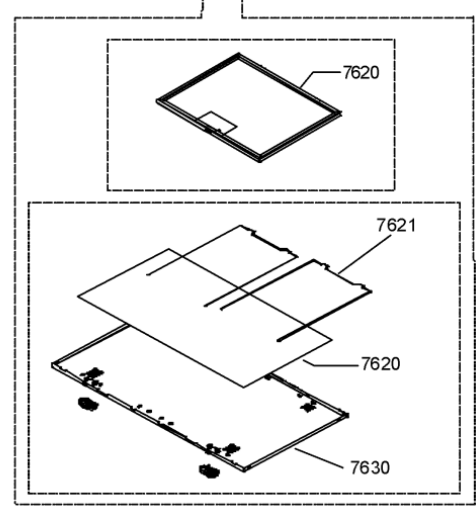

WHR29410

Tavole

* optional

2404