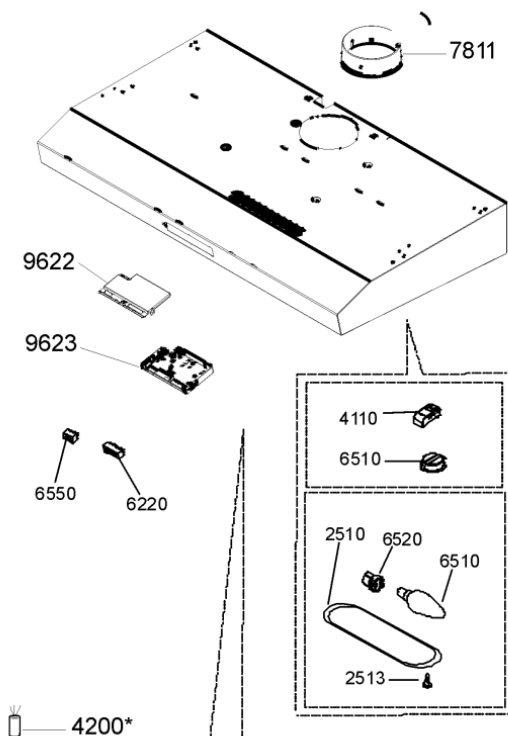

Whirlpool

Sigla Modello:

AKR 409 NB COOKERHOODS

WP

AKR 409 NB

Codice commerciale:

857840901040

857840901040

KitchenAid

Whirlpool

Hotpoint

Bauknecht

i **INDESIT**

LA PRESENTE DOCUMENTAZIONE SI RIVOLGE SOLO A TECNICI QUALIFICATI CHE SONO A CONOSCENZA DELLE RISPETTIVE NORME DI SICUREZZA. SOGGETTA A MODIFICHE

WHR29410

Tavole

* optional

2404

WHR29410

Lista

Ricambi

Rif.	Cod.Ricam	Dal S/N	Al S/N	Sostituto	Descrizione	Notizia	Codice
251 0	481246678422 (C00330976)			1 x 482000008706 (C00333824)	plafoniera (coprilampada)		
251 3	481949268622 (C00316817)				clip fissaggio		
301 2	481231048207 (C00482685)				mascherina comp di tasti cursori		
401 0	480122101031 (C00316308)			1 x 480122101725 (C00321420)	motore		
622 0	481927618053 (C00311953)				interruttore motore		
651 0	481213418051 (C00311668)			1 x 484000008834 (C00385576)	lampada 40w		
652 0	481225518294 (C00311796)			1 x C00135455 (482000029282)	portalampada		
652 1	480122100815 (C00321391)				coperchio supporto lampada		
655 0	481927618054 (C00312233)			1 x C00135642 (482000029294)	interruttore luce		
727 0	481251528104 (C00316677)			1 x C00098264 (482000078542)	fan wheel		
741 0	480122101261 (C00321403)				convogliatore		
741 1	480122100817 (C00321392)			1 x C00265887 (488000265887)	deflectore convogliatore		
762 0	481248048136 (C00345793)				filtro grassi metallico		
762 0	481248058315 (C00345801)			1 x 480122102174 (C00321464)	filtro metal		
762 1	480122100872 (C00321393)			1 x C00265935	supporto griglio filtro grassi		
763 0	480122100886 (C00265915)				griglia filtro grassi		