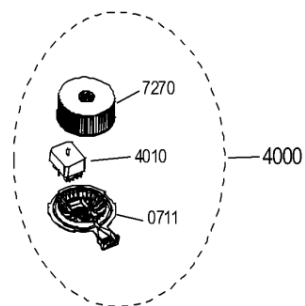

Whirlpool

Sigla Modello:

AKR 400 ME

AKR 400 ME

Codice commerciale:

857840010030

857840010030

KitchenAid

Whirlpool

Hotpoint

Bauknecht

i INDESIT

LA PRESENTE DOCUMENTAZIONE SI RIVOLGE SOLO A TECNICI QUALIFICATI CHE SONO A CONOSCENZA DELLE RISPETTIVE NORME DI SICUREZZA. SOGGETTA A MODIFICHE

WHR75380

Tavole

1759

WHR75380

Lista

Ricambi

Rif.	Cod.Ricam	Dal S/N	Al S/N	Sostituto	Descrizione	Notizia	Codice
251 0	481246678422 (C00330976)			1 x 482000008706 (C00333824)	plafoniera (coprilampada)		
251 3	481949268622 (C00316817)				clip fissaggio		
301 2	481231048203 (C00603800)				mascherina assiemata		
400 0	481231039052 (C00327661)				motore		
622 0	481927618053 (C00311953)				interruttore motore		
651 0	481213418021 (C00313913)			1 x 484000008834 (C00385576)	lampada t251 40w		
652 0	481925518173 (C00313820)			1 x C00135455 (482000029282)	portalampada		
655 0	481927618054 (C00312233)			1 x C00135642 (482000029294)	interruttore luce		
741 0	481244039458 (C00328199)			1 x C00098266 (482000061668)	convogliatore		
741 1	481244138006 (C00331031)				deflettore		
741 4	481222708011 (C00327091)				deflettore manopola		
762 0	481248048136 (C00345793)				filtro grassi metallico		
762 1	481249148025 (C00345811)				molla fissaggio filtro grassi		
763 0	481245858342 (C00487682)				griglia		
765 0	481249038011 (C00345810)				filtro carbone		
781 1	481253029274 (C00332432)			1 x C00095227 (482000028073)	flangia d125mm		

962 2	481246228525 (C00330506)	1 x C00095240 (488000095240)	coperchio scatola comp.elettrici
962 3	481246228554 (C00319373)	1 x C00095239 (488000095239)	scatola compon. elettrici
999	C00700487		caratt. tecniche whp
999	C00700488		schema cablaggio whp
999	C00700489		schizzo quotato whp