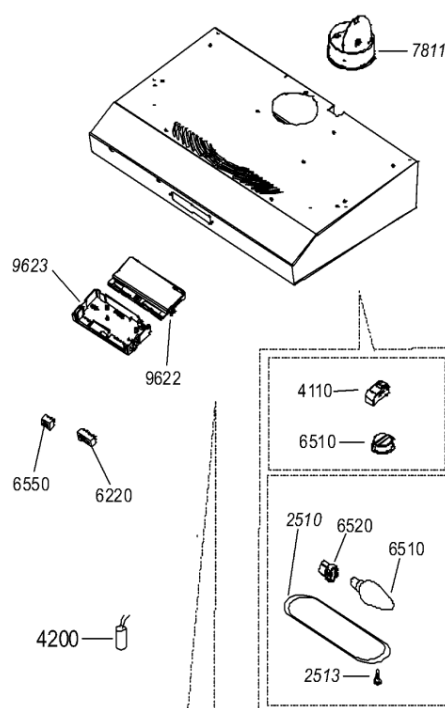

Whirlpool

Sigla Modello:

AKR 400 ME

AKR 400 ME

Codice commerciale:

857840010030

857840010030

KitchenAid

Whirlpool

Hotpoint

Bauknecht

i INDESIT

LA PRESENTE DOCUMENTAZIONE SI RIVOLGE SOLO A TECNICI QUALIFICATI CHE SONO A CONOSCENZA DELLE RISPETTIVE NORME DI SICUREZZA. SOGGETTA A MODIFICHE

WHR75380

Tavole

1759

WHR75380

Lista

Ricambi

Rif.	Cod.Ricam	Dal S/N	Al S/N	Sostituto	Descrizione	Notizia	Codice
251 0	481246678422 (C00330976)			1 x 482000008706 (C00333824)	plafoniera (coprilampada)		
251 3	481949268622 (C00316817)				clip fissaggio		
301 2	481231048203 (C00603800)				mascherina assiemata		
400 0	481231039052 (C00327661)				motore		
622 0	481927618053 (C00311953)				interruttore motore		
651 0	481213418021 (C00313913)			1 x 484000008834 (C00385576)	lampada t251 40w		
652 0	481925518173 (C00313820)			1 x C00135455 (482000029282)	portalampada		
655 0	481927618054 (C00312233)			1 x C00135642 (482000029294)	interruttore luce		
741 0	481244039458 (C00328199)			1 x C00098266 (482000061668)	convogliatore		
741 1	481244138006 (C00331031)				deflettore		
741 4	481222708011 (C00327091)				deflettore manopola		
762 0	481248048136 (C00345793)				filtro grassi metallico		
762 1	481249148025 (C00345811)				molla fissaggio filtro grassi		
763 0	481245858342 (C00487682)				griglia		
765 0	481249038011 (C00345810)				filtro carbone		
781 1	481253029274 (C00332432)			1 x C00095227 (482000028073)	flangia d125mm		