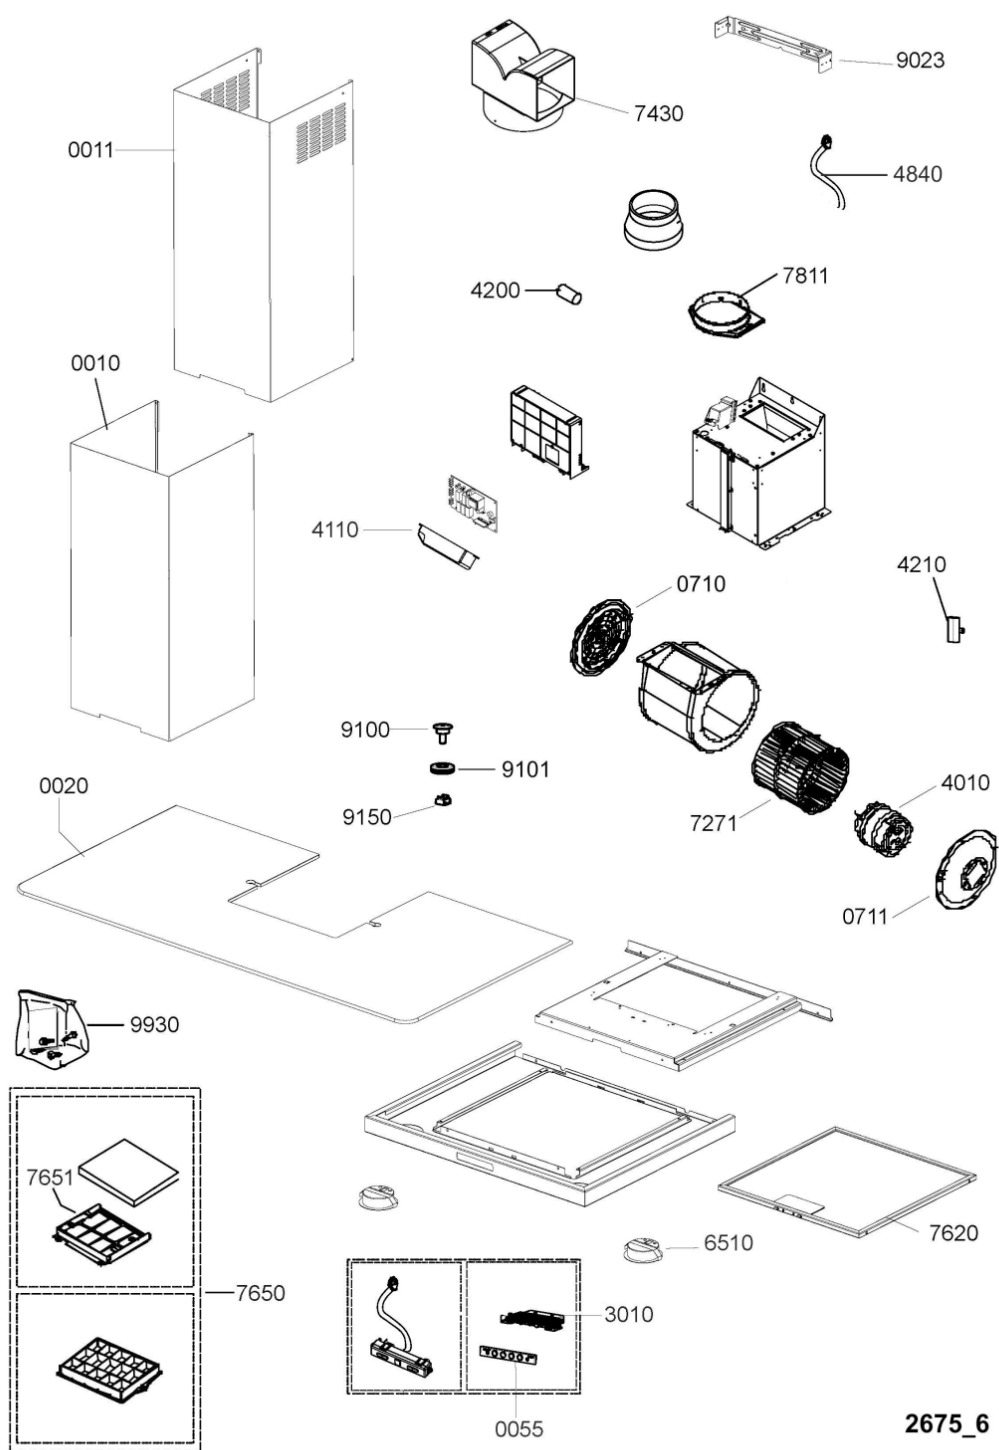

Whirlpool

Hotpoint

**Bauknecht**

**i** INDESIT

WHR31875

Tavole

2675\_6

WHR31875

Lista

Ricambi

Rif.	Cod.Ricam	Dal S/N	Al S/N	Sostituto	Descrizione	Notizia	Codice
0010	481253048772 (C00343427)				camino inferiore		
0011	481253048928 (C00332539)				camino superiore		
0020	482000015487 (C00335025)				glass panel		
0055	480122100257 (C00314459)				front lower mould		
0710	482000006967 (C00333728)			1 x C00296521 (488000296521)	cover fan wheel		
0711	482000006966 (C00333727)			1 x C00481045 (488000481045)	supporto motore		
3010	480122101968 (C00311437)			1 x 482000022200 (C00382667)	scheda comandi		
4010	482000009798 (C00311835)				motore		
4110	482000018117 (C00335086)			1 x C00308007 (488000308007)	trasformatore		
4200	482000009799 (C00313312)				condensatore 4,5mf		
4210	482000005081 (C00331937)			1 x C00301319 (488000301319)	connettore 3 poli		
4840	482000001907 (C00331767)			1 x C00277862 (482000087595)	cavo di alimentazione iec schuko + 3x0,		
6510	481213488052 (C00311899)				lampada alogeno hal cab 12v 10w 2700k zi		
7271	481251528098 (C00311771)			1 x C00090119 (482000027801)	ventola		
7430	480122100655 (C00316272)				raccordo filtrante		
7620	481248058144 (C00345798)				griglia filtro grassi		