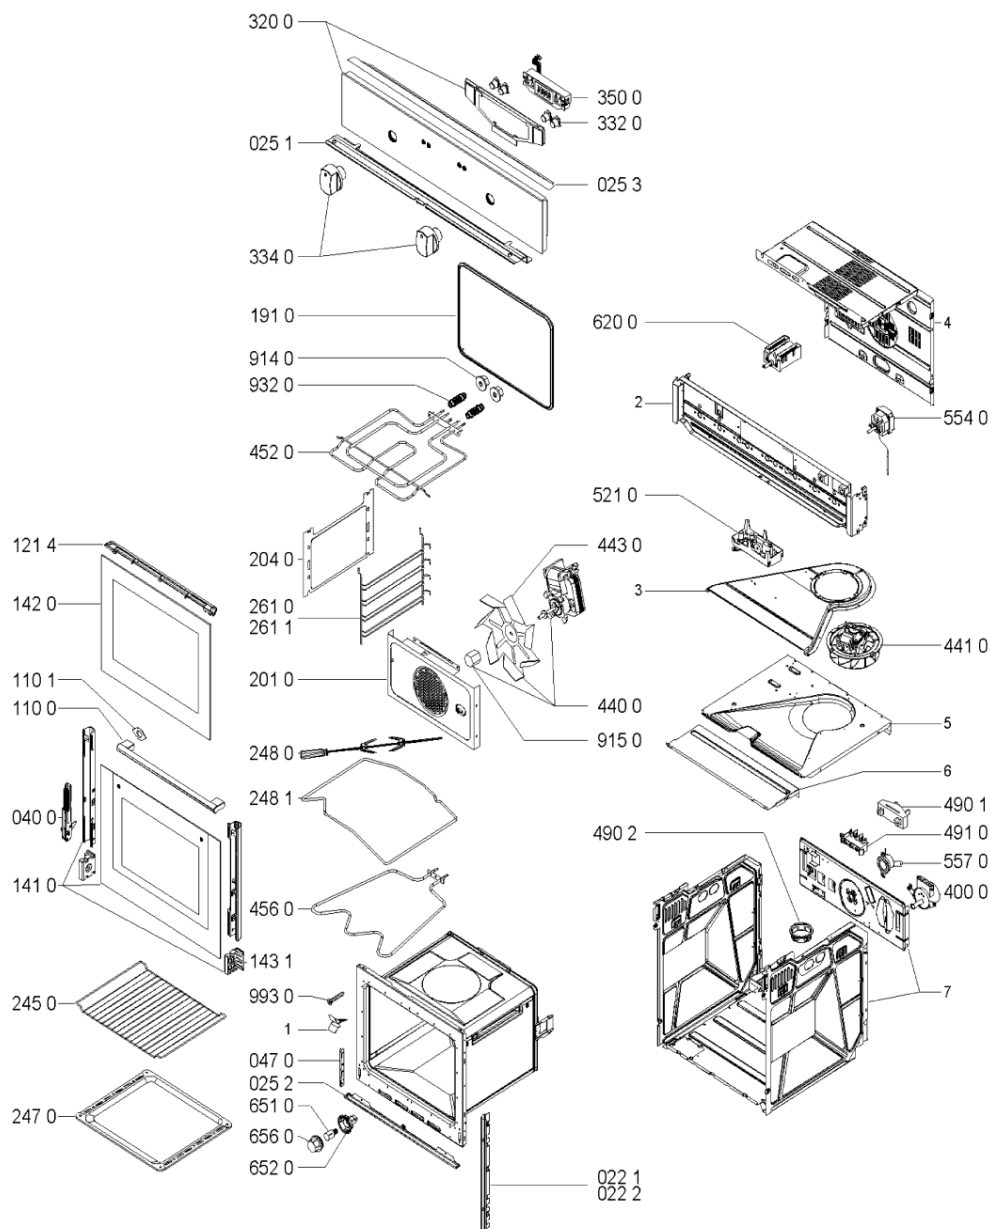

Whirlpool

Hotpoint

Bauknecht

i INDESIT

LA PRESENTE DOCUMENTAZIONE SI RIVOLGE SOLO A TECNICI QUALIFICATI CHE SONO A CONOSCENZA DELLE RISPETTIVE NORME DI SICUREZZA. SOGGETTA A MODIFICHE

WHR76018

Tavole

0000 003 66736

WHR76018

Lista

Ricambi

Rif.	Cod.Ricam	Dal S/N	Al S/N	Sostituto	Descrizione	Notizia	Codice
022 1	481246049737 (C00335201)				profilato laterale sinistra		
022 2	481246049736 (C00337486)				profilato laterale destra		
025 1	481246079186 (C00330409)				profilato inf.		
025 2	481246068592 (C00330381)			1 x 481246068638 (C00315865)	profilato		
025 3	481246049489 (C00330283)				profilato superiore		
040 0	481241719339 (C00312986)			1 x 480121100259 (C00311105)	cerniera		
047 0	481241778152 (C00329812)				copricerniera		
110 0	481249868263 (C00345839)			1 x 481249868264 (C00345840)	maniglia porta		
110 1	481246668858 (C00313127)				gommino maniglia		
121 4	481246058418 (C00311017)			1 x 481010728768 (C00326366)	deflettore		
141 0	481245059605 (C00459956)				vetro forno		
142 0	481245059567 (C00317309)			1 x 481245059576 (C00312228)	vetro interno porta forno		
143 1	481240418455 (C00319015)			1 x 481240449841 (C00311828)	supporto		
191 0	C00311697 (481246688912)				guarnizione porta		
201 0	481244269504 (C00317281)				pannello posteriore		
204 0	481244019702 (C00328118)			1 x 481061084062 (C00345063)	pannello autopulente		