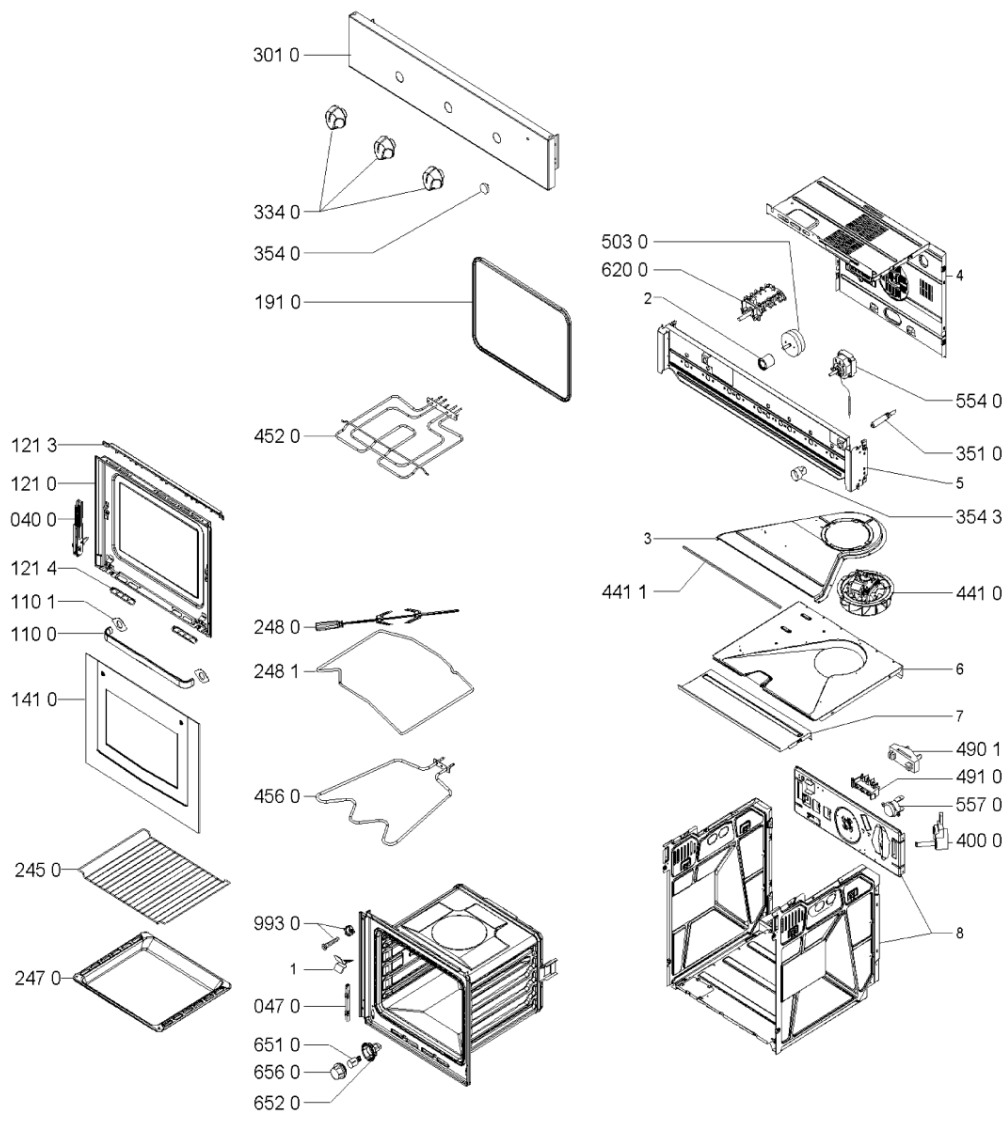

Whirlpool

Sigla Modello:

AKP 120 WH FOURS WP
AKP 120 WH

Codice commerciale:

857712010000
857712010000

KitchenAid

Whirlpool

Hotpoint

Bauknecht

i **INDESIT**

WHR61233

Tavole

0000 003 63148

WHR61233

Lista

Ricambi

Rif.	Cod.Ricam	Dal S/N	Al S/N	Sostituto	Descrizione	Notizia	Codice
040 0	481241719145 (C00314407)			1 x 481241719153 (C00311286)	cerniera		
047 0	481241719137 (C00315492)				supporto cerniera		
110 0	481249868213 (C00318321)			1 x 481249868214 (C00315952)	maniglia porta forno 434x25x43 bianco ew		
110 1	481946248443 (C00315752)				gommino maniglia		
121 0	481244039325 (C00485116)				controporta + vetro interno		
121 3	481246078913 (C00337532)				profilato asole		
121 4	481246098069 (C00342200)				deflectore		
141 0	481245058723 (C00331113)				vetro forno		
191 0	481246688684 (C00315210)			1 x 481246688774 (C00312328)	guarnizione		
245 0	481945819991 (C00333048)			1 x 481245819334 (C00312479)	griglia forno		
247 0	481941838367 (C00382943)				leccarda forno		
248 0	481253578072 (C00332724)			1 x 480131000139 (C00322873)	asta spiedo		
248 1	481245819146 (C00330050)				griglia asta spiedo		
301 0	481245248772 (C00317431)				mascherina		
334 0	481241278875 (C00338588)				manopola		
351 0	481913448424 (C00341479)			1 x 480131000099 (C00312890)	lampada spia		