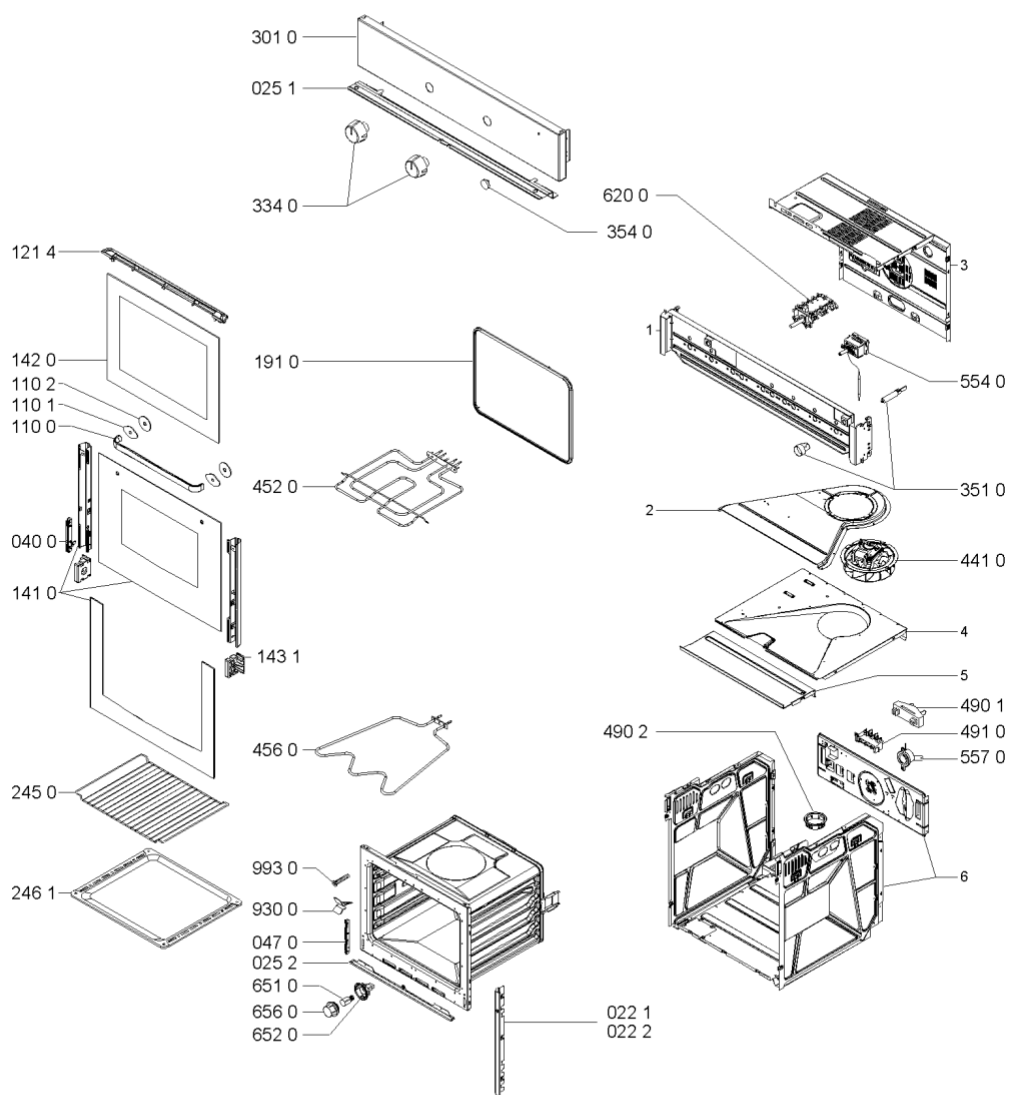

Whirlpool

Hotpoint

**Bauknecht**

**i** INDESIT

LA PRESENTE DOCUMENTAZIONE SI RIVOLGE SOLO A TECNICI QUALIFICATI CHE SONO A CONOSCENZA DELLE RISPETTIVE NORME DI SICUREZZA. SOGGETTA A MODIFICHE

WHR30916

Tavole

0000 003 70604

WHR30916

Lista

Ricambi

Rif.	Cod.Ricam	Dal S/N	Al S/N	Sostituto	Descrizione	Notizia	Codice
022 1	481246068591 (C00404631)				profilato lateral		
022 2	481246068589 (C00404630)				profilato lateral		
025 1	481246079229 (C00330416)				profilato inferiore		
025 2	481246068638 (C00315865)				profilato		
040 0	480121100253 (C00312365)				cerniera 2v		
047 0	481241778152 (C00329812)				copricerniera		
110 0	481249868259 (C00313401)				maniglia porta		
110 1	481246668928 (C00312913)				gommino maniglia		
110 2	481246248451 (C00311265)				rondella maniglia		
121 4	481246058418 (C00311017)			1 x 481010728768 (C00326366)	deflettore		
141 0	481245059947 (C00312353)			1 x 481245050032 (C00312080)	vetro forno		
142 0	481245059576 (C00312228)				vetro interno		
143 1	481240438808 (C00314180)				supporto		
191 0	C00311697 (481246688912)				guarnizione porta		
245 0	481245819334 (C00312479)				griglia forno		
246 1	481241838127 (C00344533)				piastra dolci		