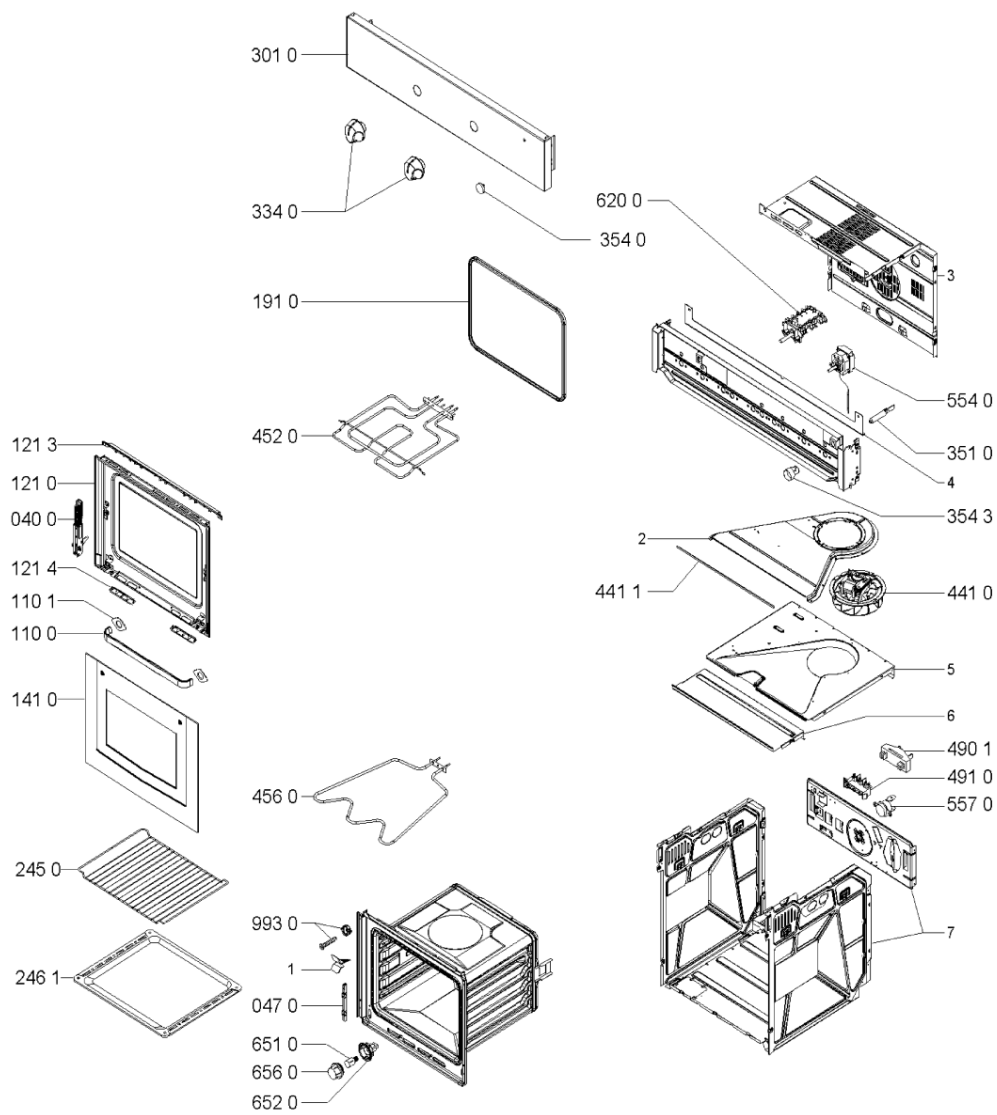

Whirlpool

Hotpoint

Bauknecht

i INDESIT

LA PRESENTE DOCUMENTAZIONE SI RIVOLGE SOLO A TECNICI QUALIFICATI CHE SONO A CONOSCENZA DELLE RISPETTIVE NORME DI SICUREZZA. SOGGETTA A MODIFICHE

WHR70551

Tavole

0000 003 62883

WHR70551

Lista

Ricambi

| Rif. | Cod.Ricam | Dal S/N | Al S/N | Sostituto | Descrizione | Notizia | Codice |
|-------|-----------------------------|---------|--------|------------------------------------|---|---------|--------|
| 040 0 | 481241719145 (C00314407) | | | 1 x 481241719153 (C00311286) | cerniera | | |
| 047 0 | 481241719137 (C00315492) | | | | supporto cerniera | | |
| 110 0 | 481249868213 (C00318321) | | | 1 x 481249868214 (C00315952) | maniglia porta forno 434x25x43 bianco ew | | |
| 110 1 | 481946248443 (C00315752) | | | | gommino maniglia | | |
| 121 0 | 481244039325 (C00485116) | | | | controporta + vetro interno | | |
| 121 3 | 481246078913 (C00337532) | | | | profilato asole | | |
| 121 4 | 481246098069 (C00342200) | | | | deflectore | | |
| 141 0 | 481245058723 (C00331113) | | | | vetro forno | | |
| 191 0 | 481246688684 (C00315210) | | | 1 x 481246688774 (C00312328) | guarnizione | | |
| 245 0 | 481945819991 (C00333048) | | | 1 x 481245819334 (C00312479) | griglia forno | | |
| 246 1 | 481941838365 (C00513870) | | | 1 x 481241838127 (C00344533) | piastra dolci alluminio | | |
| 301 0 | 481245248679 (C00483532) | | | | mascherina | | |
| 334 0 | 481241278875 (C00338588) | | | | manopola | | |
| 351 0 | 481913448424 (C00341479) | | | 1 x 480131000099 (C00312890) | lampada spia | | |
| 354 0 | 481946279749 (C00314833) | | | | gemma lampada spia rossa | | |
| 354 3 | 481240438607 (C00340181) | | | 1 x 480131000099 (C00312890) | guida spia | | |