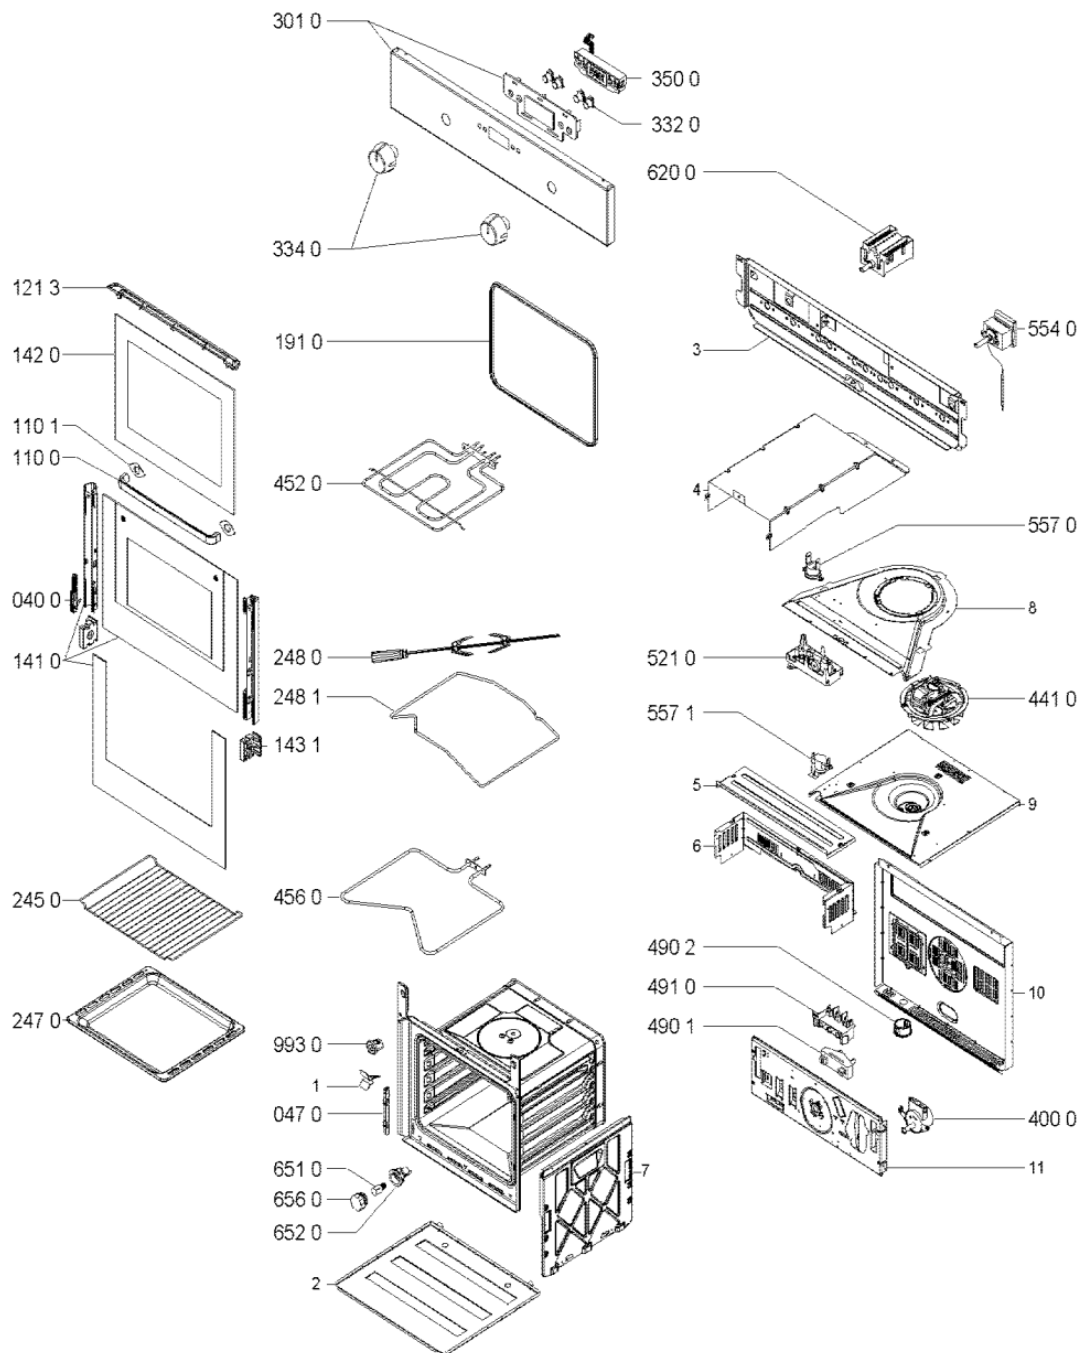

Whirlpool

Hotpoint

**Bauknecht**

**i** INDESIT

LA PRESENTE DOCUMENTAZIONE SI RIVOLGE SOLO A TECNICI QUALIFICATI CHE SONO A CONOSCENZA DELLE RISPETTIVE NORME DI SICUREZZA. SOGGETTA A MODIFICHE

WHR83929

Tavole

0000 006 00889

WHR83929

Lista

Ricambi

Rif.	Cod.Ricam	Dal S/N	Al S/N	Sostituto	Descrizione	Notizia	Codice
040 0	481241719339 (C00312986)			1 x 480121100259 (C00311105)	cerniera		
047 0	481241719137 (C00315492)				supporto cerniera		
110 0	481249868214 (C00315952)				maniglia porta forno 434x25x43 nero		
110 1	481946248443 (C00315752)				gommino maniglia		
121 3	481246058418 (C00311017)			1 x 481010728768 (C00326366)	deflettore		
141 0	481245059865 (C00460114)				vetro forno		
142 0	481245059661 (C00459989)			1 x 481010545250 (C00318037)	vetro interno		
143 1	481240449841 (C00311828)				supporto		
191 0	481246688874 (C00311110)			1 x C00738192 (488000738192)	guarniz.porta		
245 0	481245819334 (C00312479)				griglia forno		
247 0	481241838138 (C00318822)			1 x 481010683239 (C00383277)	leccarda smaltata		
248 0	481253578072 (C00332724)			1 x 480131000139 (C00322873)	asta spiedo		
248 1	481245819146 (C00330050)				griglia asta spiedo		
301 0	481245240203 (C00461908)				mascherina		
332 0	481241078186 (C00329353)				pulsante		
334 0	481241278555 (C00329437)				manopola		