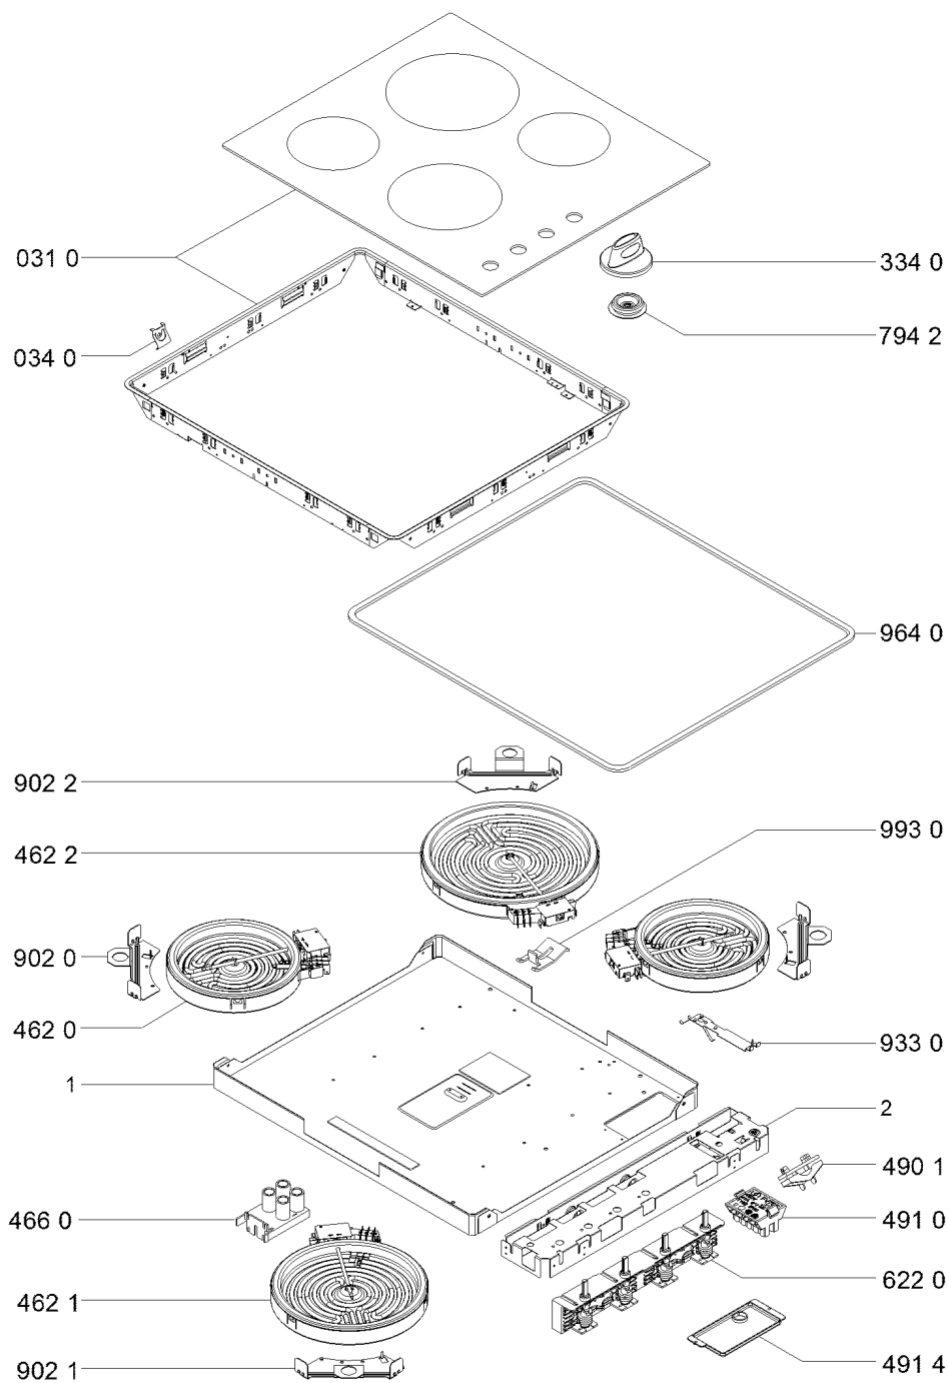

Whirlpool

Sigla Modello:

AKM 700/NE

AKM 700/NE

Codice commerciale:

859470001000

859470001000

F093090

KitchenAid

Whirlpool

Hotpoint

Bauknecht

i INDESIT

WHR38304

Tavole

4000 106 66674

WHR38304

Lista

Ricambi

Rif.	Cod.Ricam	Dal S/N	Al S/N	Sostituto	Descrizione	Notizia	Codice
0310	481010656096 (C00444478)				piano cottura montaggio ne		
0340	481931038947 (C00332865)				kit di montaggio molla		
3340	481241279247 (C00312960)				manopola		
4620	481231018881 (C00319554)				resistenza 145mm 1200w		
4621	481225998557 (C00320801)				resistenza 180mm 1700w		
4622	481225998558 (C00327195)				resistenza 210mm 2100w		
4660	481010488911 (C00324616)				indicatore residuo		
4901	480121104772 (C00322504)				fissacavo		
4910	481010458710 (C00315349)				morsettiera		
4914	481010491234 (C00324627)				morsettiera copertura		
6220	481227018037 (C00312294)				switchblock 4 regolatori di energia 7 po		
7942	481946248403 (C00314247)				guarnizione sottomanopola		
9020	481240449779 (C00329103)				squadretta 145mm		
9021	481240449777 (C00329101)				squadretta 180mm		
9022	481240449778 (C00329102)				squadretta 210mm		
9330	481949268682 (C00333181)				molla fiss. piastra		

9640	481946089172 (C00333067)	guarnizione piano lavo
9930	481940478697 (C00317505)	kit fissaggio cassetton
999	C00609463	caratt. tecniche whp
999	C00357904	schema cablaggio whp
999	C00609464	schizzo quotato whp