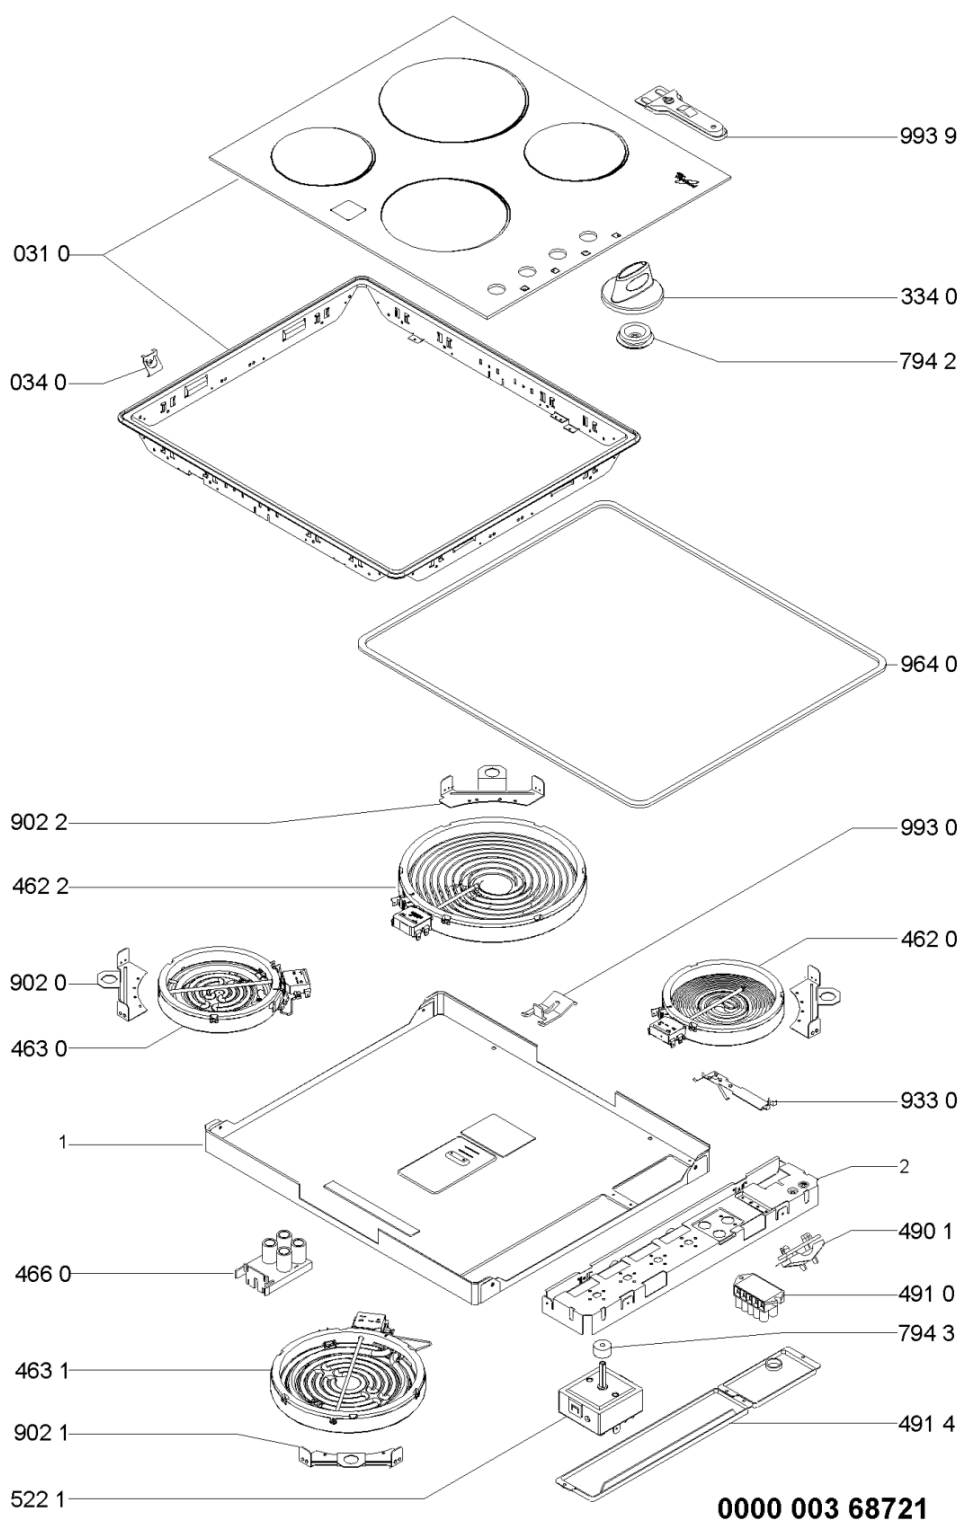

# Whirlpool

Sigla Modello:

**AKM 626/NB**

**AKM 626 NB**

Codice commerciale:

**857162601010**

**857162601010**

**KitchenAid**

Whirlpool

Hotpoint

**Bauknecht**

**i** INDESIT

LA PRESENTE DOCUMENTAZIONE SI RIVOLGE SOLO A TECNICI QUALIFICATI CHE SONO A CONOSCENZA DELLE RISPETTIVE NORME DI SICUREZZA. SOGGETTA A MODIFICHE

WHR29195

Tavole

WHR29195

Lista

Ricambi

Rif.	Cod.Ricam	Dal S/N	Al S/N	Sostituto	Descrizione	Notizia	Codice
031 0	481244039987 (C00459478)				piastra ceramic		
034 0	481931038947 (C00332865)				kit di montaggio molla		
334 0	481241279247 (C00312960)				manopola		
462 0	481231018887 (C00327340)				piastra 165mm 1200w		
462 2	481231018892 (C00327341)				piastra 210mm 2100w		
463 0	481231018901 (C00377558)				resistenza alogena 145mm 1200w		
463 1	481231018902 (C00327342)			1 x 480121101516 (C00390174)	piastra		
466 0	481213448358 (C00317446)				spia indicatore residuo 250v		
490 1	481229068255 (C00327588)			1 x 480121104772 (C00322504)	fissacavo		
491 0	481229068334 (C00327600)				terminale		
491 4	481946279766 (C00333096)				copertura scatola comandi		
522 1	481927328279 (C00314627)			1 x 481227328267 (C00492938)	regolatore energia		
794 2	481946248403 (C00314247)				guarnizione sottomanopola		
794 3	481946669973 (C00333121)				guarnizione commutatore		
902 0	481240449779 (C00329103)				squadretta 145mm		
902 1	481240449777 (C00329101)				squadretta 180mm		

902 2	481240449778 (C00329102)		squadretta 210mm
933 0	481949268682 (C00333181)		molla fiss. piastra
964 0	481946089172 (C00333067)		guarnizione piano lavo
993 0	481940478697 (C00317505)		kit fissaggio cassettone
993 9	481969048044 (C00333357)	1 x 484000000771 (C00345135)	raschietto
994 0	481939588003 (C00332907)		dima foratura non mostrato
999	C00573978		caratt. tecniche whp
999	C00362939		schema cablaggio whp
999	C00360432		schizzo quotato whp