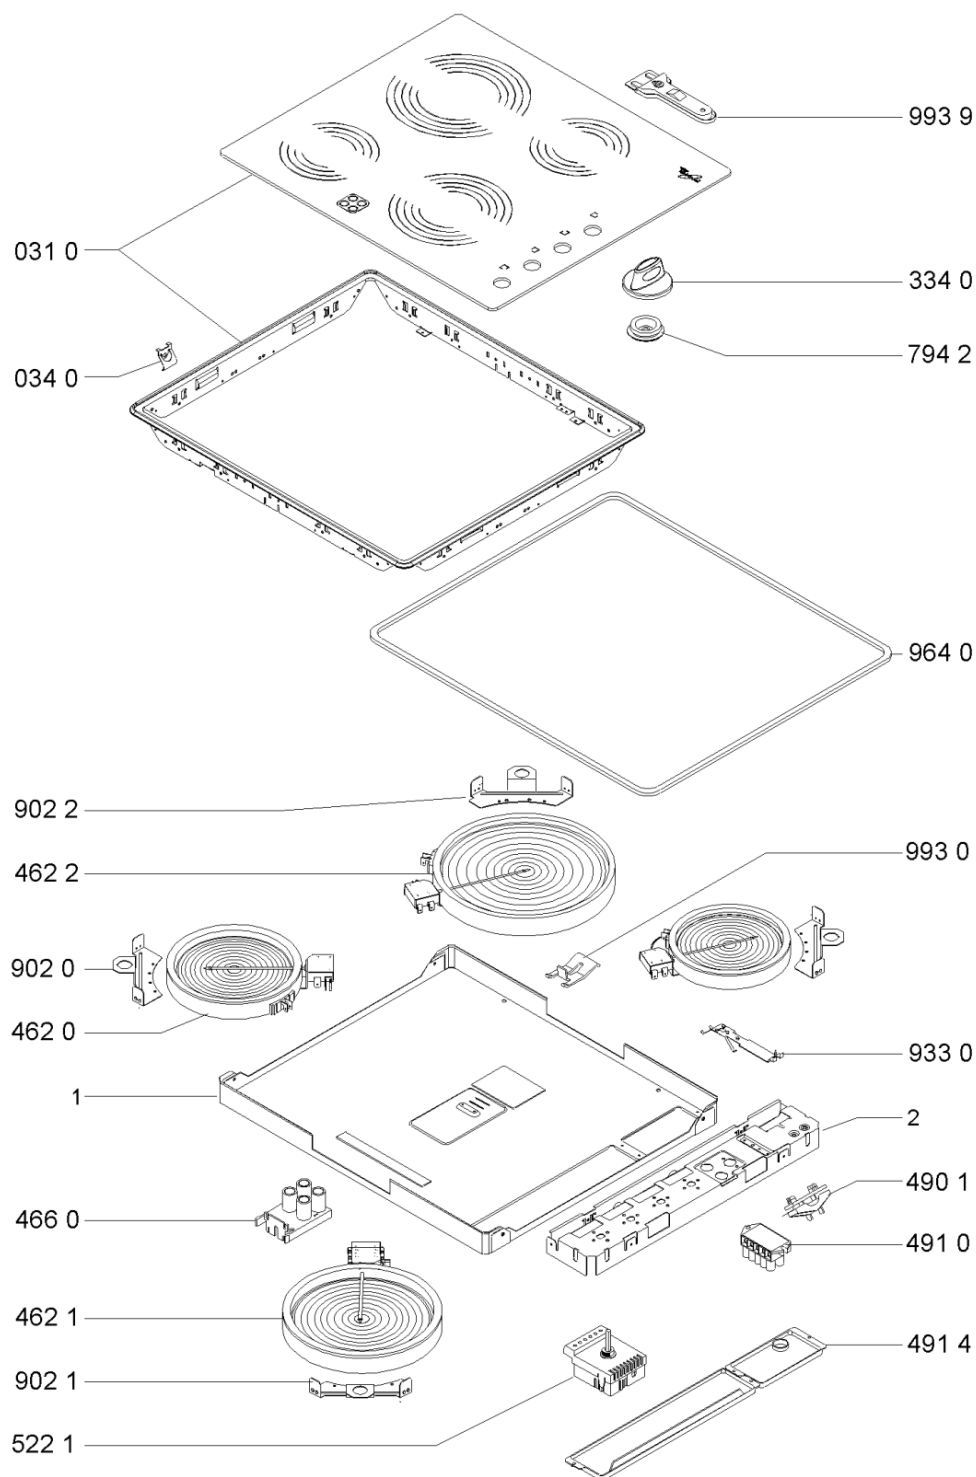

Whirlpool

Sigla Modello:

AKM 625/IX

AKM 625/IX

Codice commerciale:

857162501030

857162501030

KitchenAid

Whirlpool

Hotpoint

Bauknecht

i INDESIT

LA PRESENTE DOCUMENTAZIONE SI RIVOLGE SOLO A TECNICI QUALIFICATI CHE SONO A CONOSCENZA DELLE RISPETTIVE NORME DI SICUREZZA. SOGGETTA A MODIFICHE

WHR87251

Tavole

0000 003 66428

WHR87251

Lista

Ricambi

Rif.	Cod.Ricam	Dal S/N	Al S/N	Sostituto	Descrizione	Notizia	Codice
031 0	481244039713 (C00459327)				piastra ceramic		
034 0	481931038947 (C00332865)				kit di montaggio molla		
334 0	481241279247 (C00312960)				manopola		
462 0	481231018887 (C00327340)				piastra 165mm 1200w		
462 1	481231018889 (C00315719)			1 x 480121101516 (C00390174)	resistenza 180mm 1700w		
462 2	481231018892 (C00327341)				piastra 210mm 2100w		
466 0	481213448358 (C00317446)				spia indicatore residuo 250v		
490 1	481229068255 (C00327588)			1 x 480121104772 (C00322504)	fissacavo		
491 0	481229068334 (C00327600)				terminale		
491 4	481946279766 (C00333096)				copertura scatola comandi		
522 1	481927328381 (C00385593)				regolatore energia		
794 2	481946248403 (C00314247)				guarnizione sottomanopola		
902 0	481240118813 (C00328921)			1 x 481240449779 (C00329103)	squadretta 145		
902 1	481240118811 (C00328919)			1 x 481240449777 (C00329101)	squadretta 180		
902 2	481240118812 (C00328920)			1 x 481240449778 (C00329102)	squadretta 210		
933 0	481949268682 (C00333181)				molla fiss. piastra		