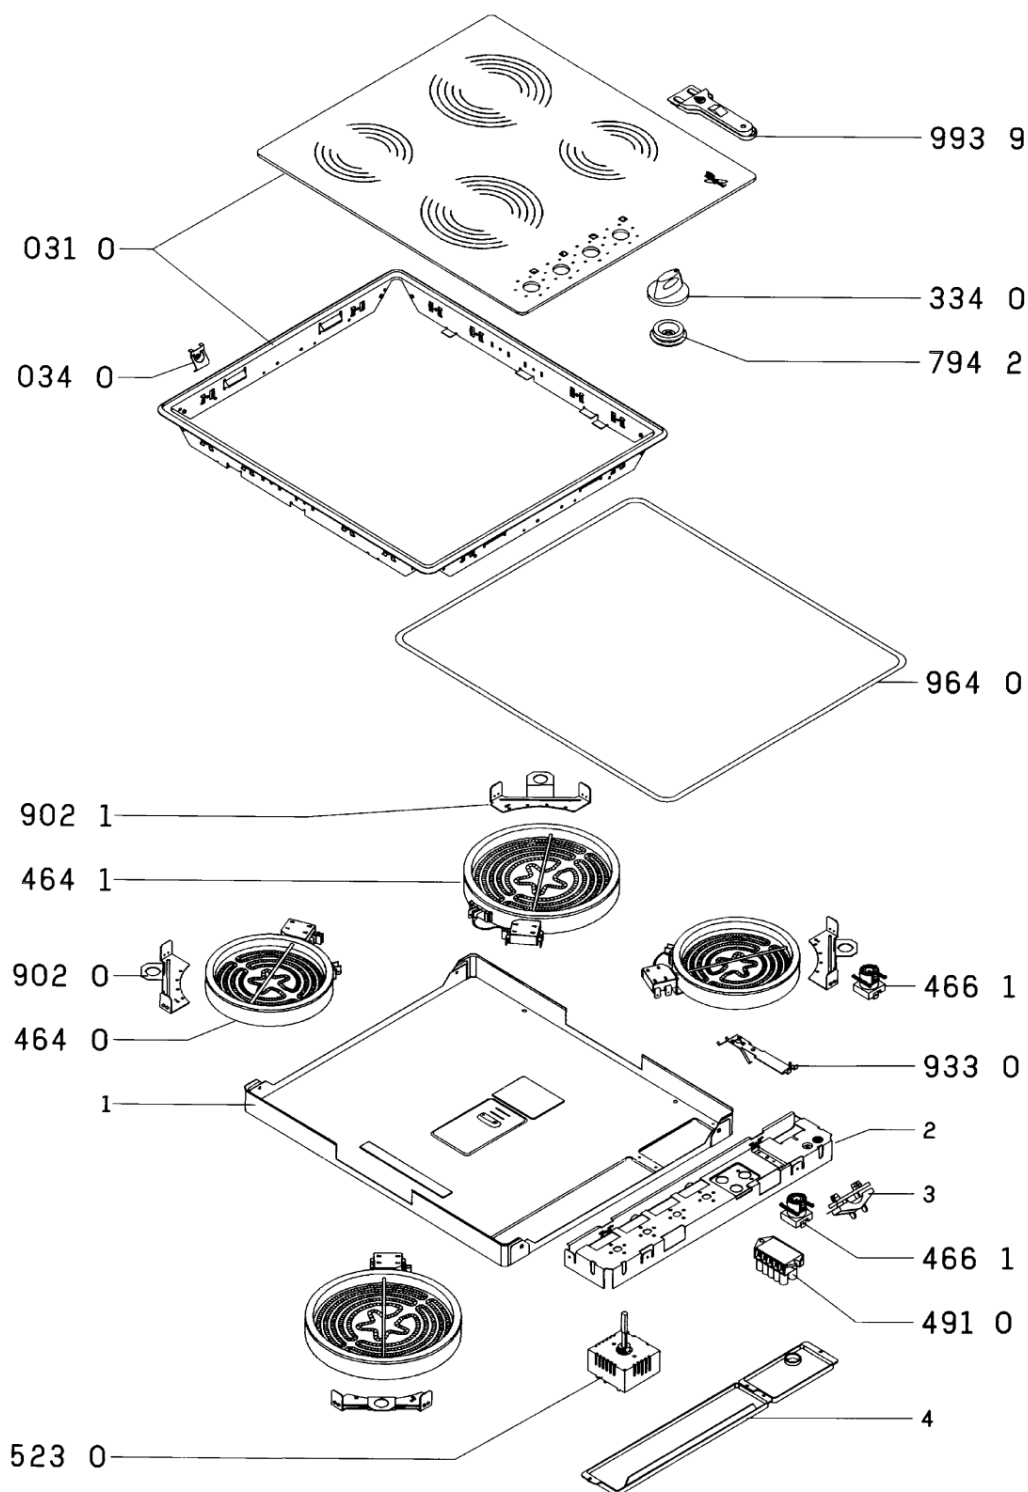

Whirlpool

Sigla Modello:

AKM 613/WH

AKM 613/WH

Codice commerciale:

F091859

857161315030

KitchenAid

Whirlpool

Hotpoint

Bauknecht

i INDESIT

LA PRESENTE DOCUMENTAZIONE SI RIVOLGE SOLO A TECNICI QUALIFICATI CHE SONO A CONOSCENZA DELLE RISPETTIVE NORME DI SICUREZZA. SOGGETTA A MODIFICHE

WHR03040

Tavole

0000 003 50091

WHR03040

Lista

Ricambi

Rif.	Cod.Ricam	Dal S/N	Al S/N	Sostituto	Descrizione	Notizia	Codice
031 0	481944238283 (C00333023)				piano cottura		
034 0	481931038947 (C00332865)				kit di montaggio molla		
334 0	481941128901 (C00332973)			1 x 481241279249 (C00329469)	manopola		
464 0	481925998319 (C00332826)			1 x 481925998441 (C00498829)	piastra elettr.		
464 1	481925998313 (C00313656)			1 x 480121101517 (C00312003)	piastra elettr.		
466 1	481913448287 (C00320900)			1 x 481913448537 (C00314394)	lampada spia		
491 0	481929068325 (C00332851)			1 x 481229068334 (C00327600)	morsettiera		
523 0	481927328371 (C00313407)				regolatore		
794 2	481946248403 (C00314247)				guarnizione sottomanopola		
902 0	481940118706 (C00332921)				squadretta piastra 145		
902 1	481940118707 (C00332922)			1 x 481240449777 (C00329101)	staffa fiss. piastra 180		
933 0	481949268682 (C00333181)				molla fiss. piastra		
964 0	481946089172 (C00333067)				guarnizione piano lavo		
993 9	481239548006 (C00328867)			1 x 484000000771 (C00345135)	paletta sbrin.		
999	C00364256				service manual whp		
999	C00364257				service manual whp		