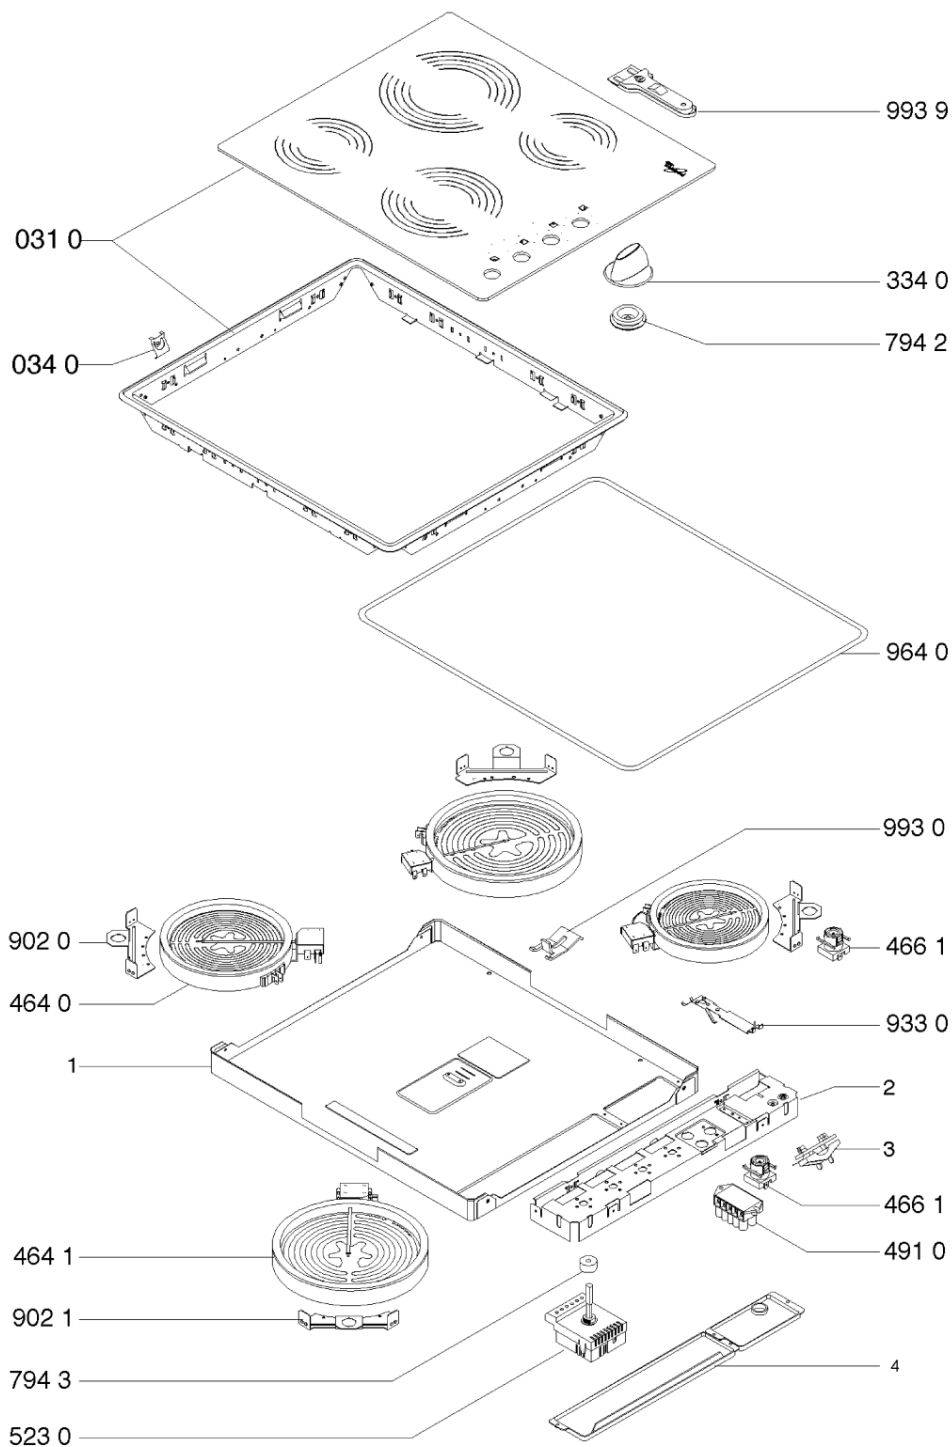

Whirlpool

Sigla Modello:

AKM 613/01 NB CERAMIC HOBS WP
AKM 613/NB/01

Codice commerciale:

857161310020
857161310020

KitchenAid

Whirlpool

Hotpoint

Bauknecht

i **INDESIT**

LA PRESENTE DOCUMENTAZIONE SI RIVOLGE SOLO A TECNICI QUALIFICATI CHE SONO A CONOSCENZA DELLE RISPETTIVE NORME DI SICUREZZA. SOGGETTA A MODIFICHE

WHR57694

Tavole

0000 003 51044

WHR57694

Lista

Ricambi

Rif.	Cod.Ricam	Dal S/N	Al S/N	Sostituto	Descrizione	Notizia	Codice
031 0	481944238964 (C00333028)				piano cottura		
034 0	481931038947 (C00332865)				kit di montaggio molla		
334 0	481941129316 (C00332976)			1 x 481241279247 (C00312960)	knob		
464 0	481925998602 (C00332833)			1 x 481231018887 (C00327340)	piastra elettr. 1200w		
464 1	481925998603 (C00332834)			1 x 480121101516 (C00390174)	piastra elettr. 1700w		
466 1	481913448287 (C00320900)			1 x 481913448537 (C00314394)	lampada spia		
491 0	481929068325 (C00332851)			1 x 481229068334 (C00327600)	morsettiera		
523 0	481927328374 (C00480849)				regolatore energia		
794 2	481946248403 (C00314247)				guarnizione sottomanopola		
794 3	481946669973 (C00333121)				guarnizione commutatore		
902 0	481940118706 (C00332921)				squadretta piastra 145		
902 1	481940118707 (C00332922)			1 x 481240449777 (C00329101)	staffa fiss. piastra 180		
933 0	481949268682 (C00333181)				molla fiss. piastra		
964 0	481946089172 (C00333067)				guarnizione piano lavo		
993 0	481940478697 (C00317505)				kit fissaggio cassettone		
993 9	481969048044 (C00333357)			1 x 484000000771 (C00345135)	raschietto		

994 0 481939588003 dima foratura non mostrato
(C00332907)

999 C00670682 caratt. tecniche whp

999 C00670683 schema cablaggio whp