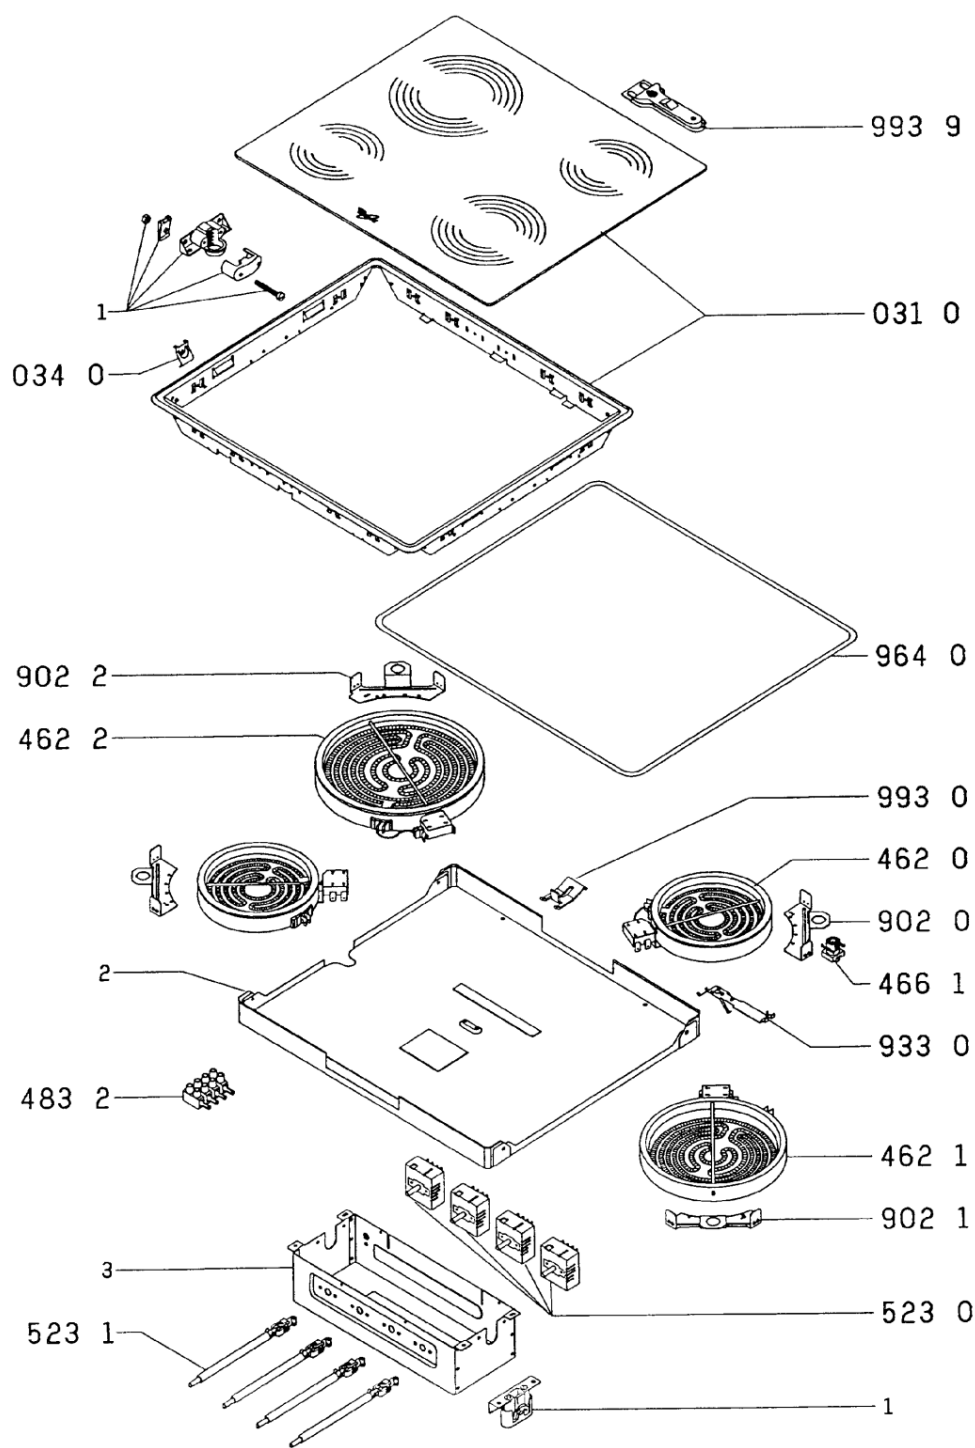

Whirlpool

Hotpoint

**Bauknecht**

**i** INDESIT

LA PRESENTE DOCUMENTAZIONE SI RIVOLGE SOLO A TECNICI QUALIFICATI CHE SONO A CONOSCENZA DELLE RISPETTIVE NORME DI SICUREZZA. SOGGETTA A MODIFICHE

WHR61158

Tavole

0000 003 50087 N° 0938

WHR61158

Lista

Ricambi

Rif.	Cod.Ricam	Dal S/N	Al S/N	Sostituto	Descrizione	Notizia	Codice
031 0	481944059809 (C00378081)				piano cottura		
034 0	481931038947 (C00332865)				kit di montaggio molla		
462 0	481231018887 (C00327340)				piastra 165mm 1200w		
462 1	481231018889 (C00315719)			1 x 480121101516 (C00390174)	resistenza 180mm 1700w		
462 2	481231018892 (C00327341)				piastra 210mm 2100w		
466 1	481913448537 (C00314394)				lampada spia		
483 2	481929068329 (C00595456)				morsettiera		
523 0	481927328279 (C00314627)			1 x 481227328267 (C00492938)	regolatore energia		
523 1	481952648424 (C00532097)				regolatore piano cottu		
902 0	481940118706 (C00332921)				squadretta piastra 145		
902 1	481940118707 (C00332922)			1 x 481240449777 (C00329101)	staffa fiss. piastra 180		
902 2	481940118708 (C00332923)				squadretta piastra 210		
933 0	481949268682 (C00333181)				molla fiss. piastra		
964 0	481946089172 (C00333067)				guarnizione piano lavo		
993 0	481940478697 (C00317505)				kit fissaggio cassettone		
993 9	481969048044 (C00333357)			1 x 484000000771 (C00345135)	raschietto		

994 0 481939588003 dima foratura non mostrato  
(C00332907)

999 C00676273 caratt. tecniche whp

999 C00676274 schema cablaggio whp