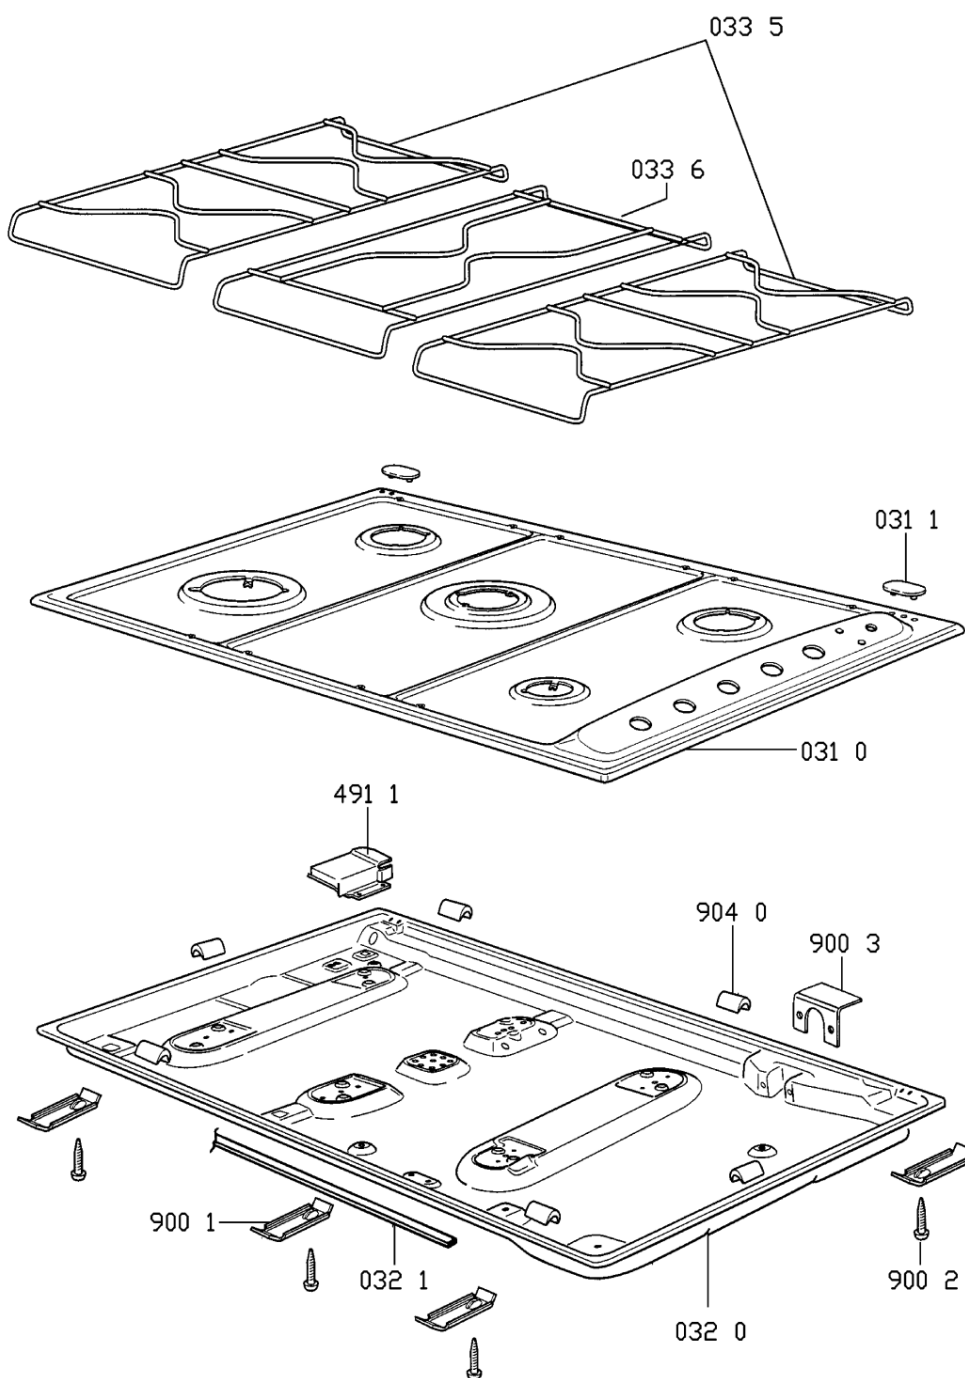

WHR87193

Tavole

81000769