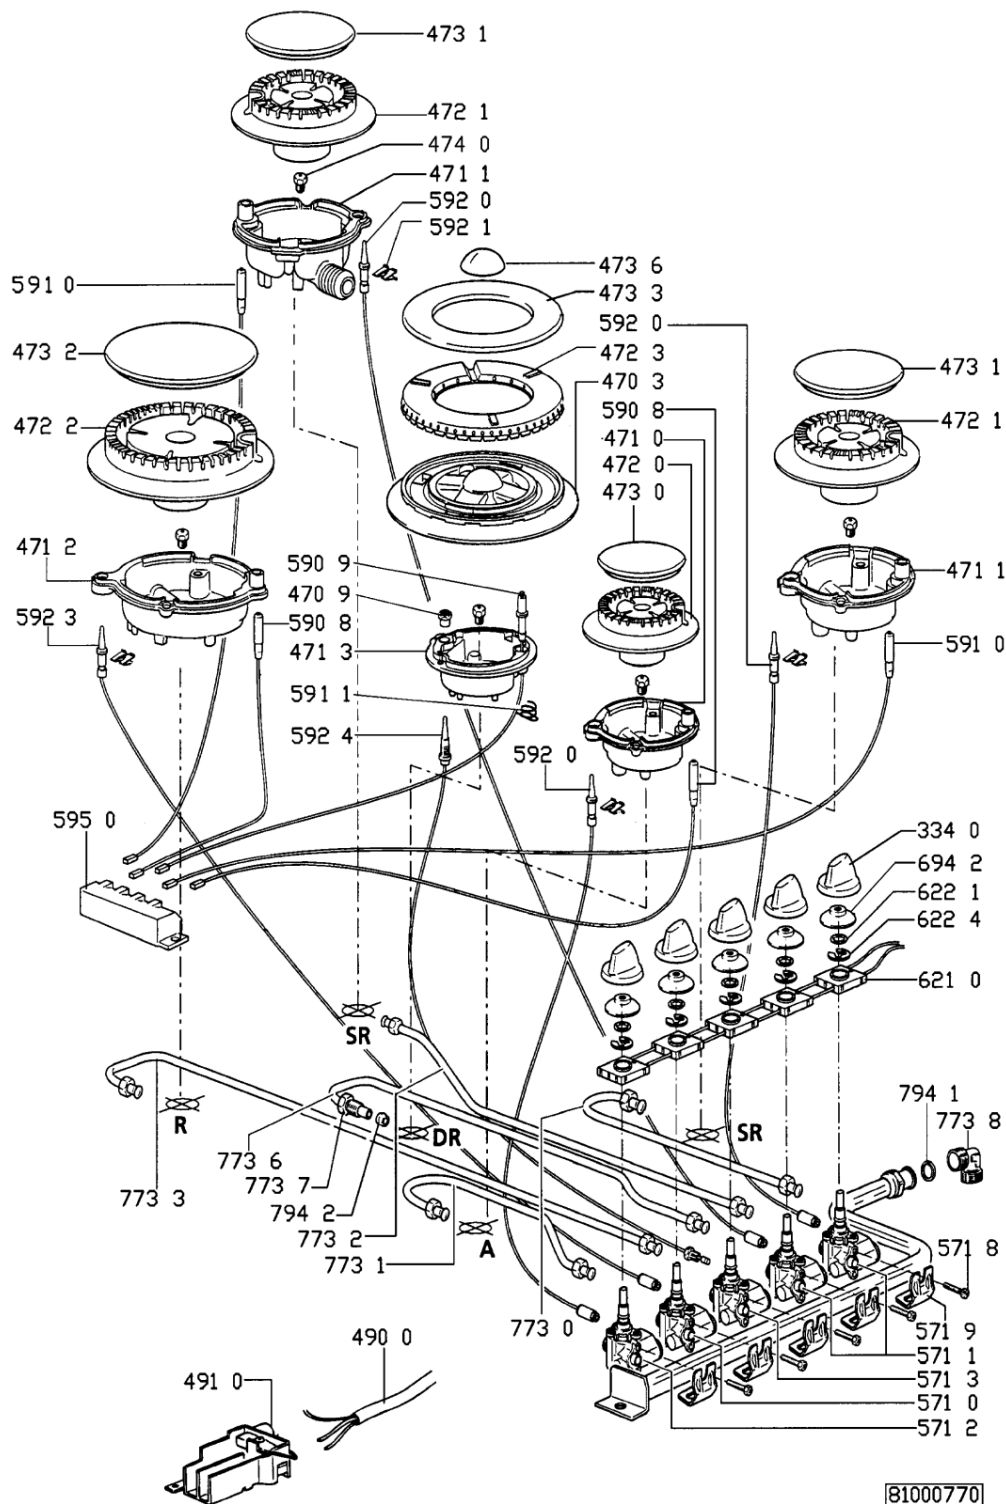

WHR87194

Tavole

81000770