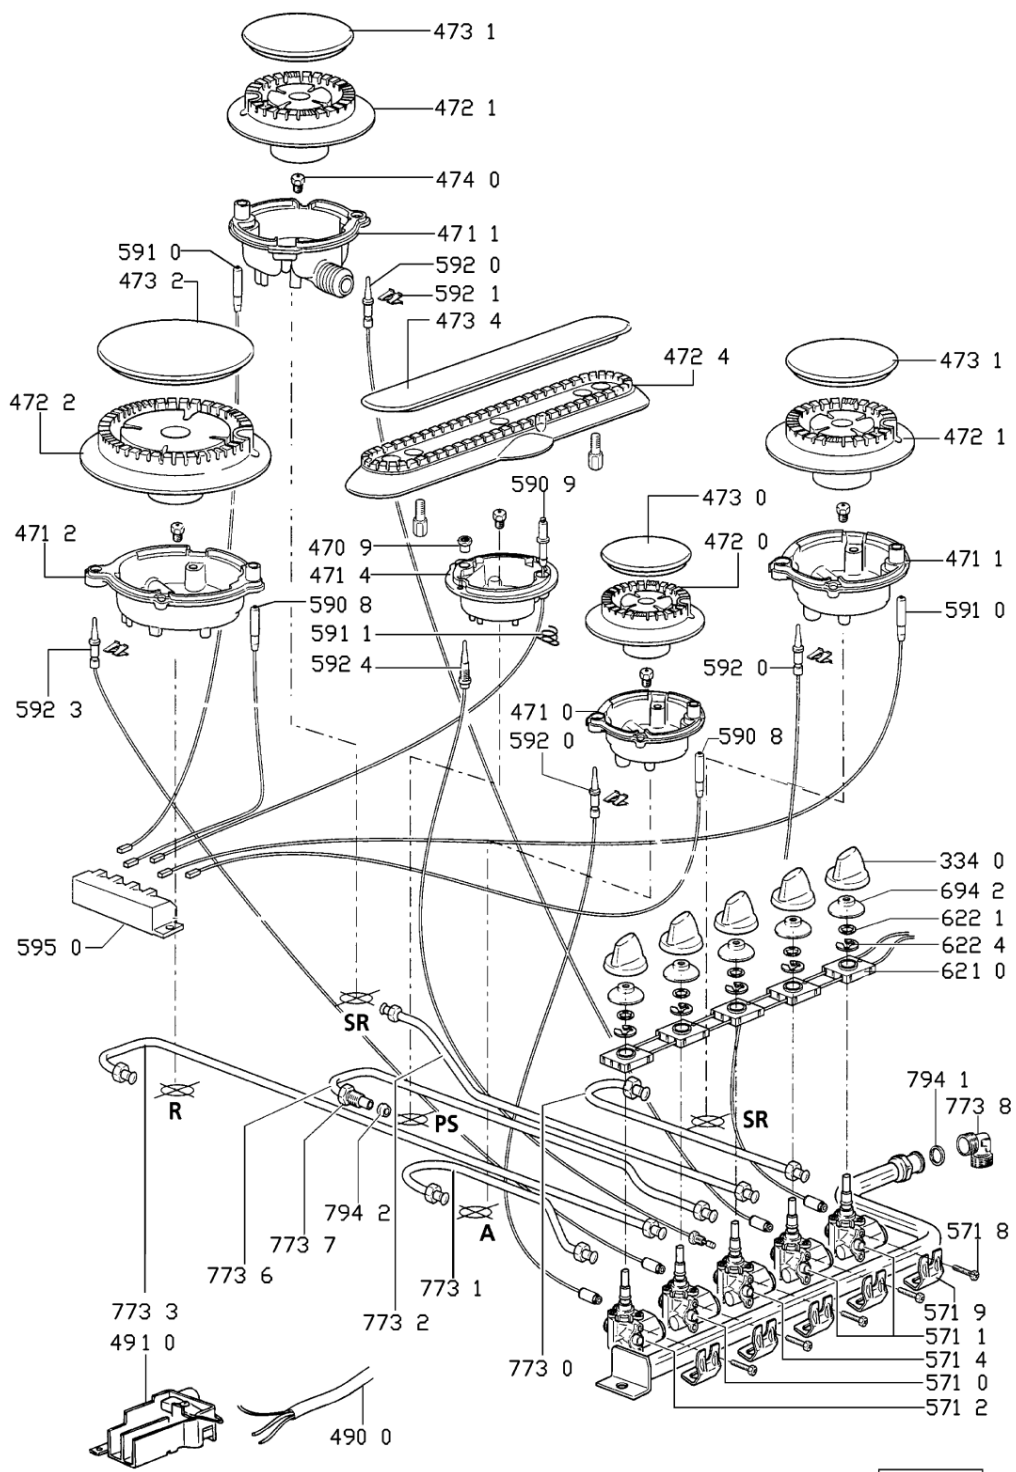

WHR57672

Tavole

81000768