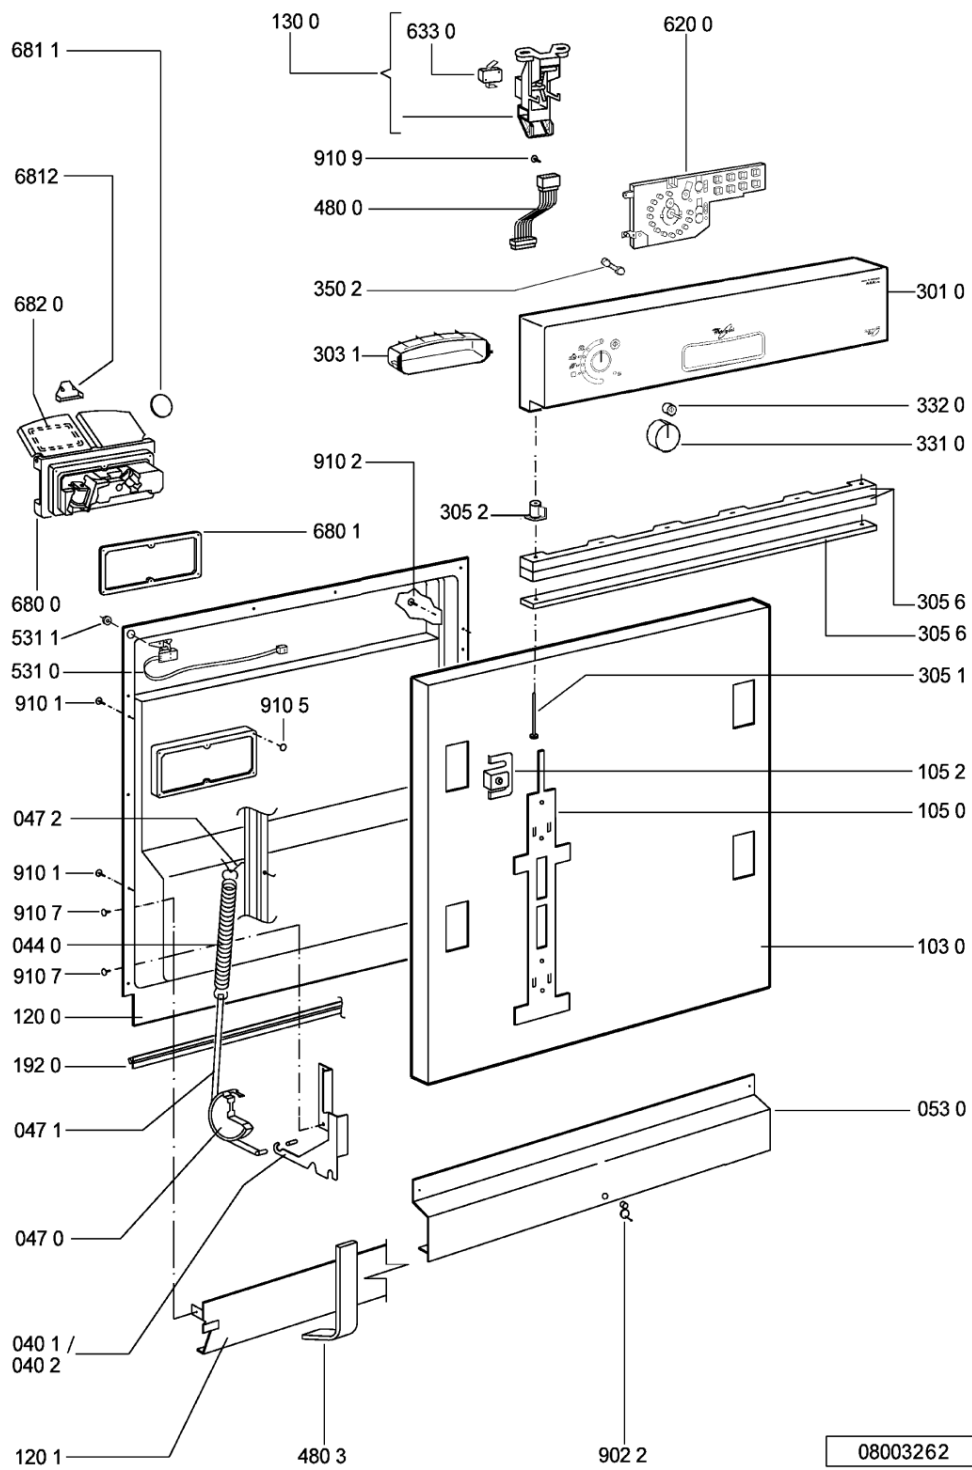

WHR56274
Ricambi

Lista

Rif.	Cod.Ricam	Dal S/N	Al S/N	Sostituto	Descrizione	Notizia	Codice
999	C00667728				caratt. tecniche whp		
999	C00667727				legenda del testo whp		
999	C00667729				tabella timer whp		

WHR56275

Tavole