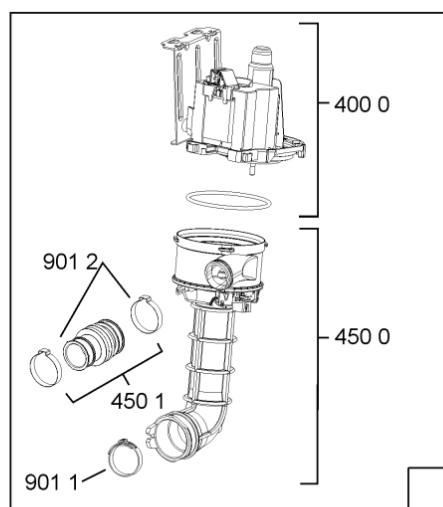

Whirlpool

Hotpoint

**Bauknecht**

**i** INDESIT

WHR10320

Tavole

400010495106

WHR10320

1850	481250518418 (C00311544)		piedino regolabile	
1851	481252898004 (C00318701)		perno regol. ruota post.	
1852	481010195606 (C00323899)		pattino ruota post.	
1853	481010195605 (C00323898)		ingranaggio regol. ruota	
1854	481252898001 (C00315507)		ruota posteriore	
1880	481010650511 (C00325892)	1 x 481010519783 (C00324810)	cerniera destro, mont.	
1880	481010519781 (C00324809)	1 x 481010517344 (C00314205)	cerniera sinistro, standard	n4519k07
1883	481249238362 (C00311639)		molla tensione porta	
1884	481240118707 (C00311072)		banda scorrimento	
1885	481240448746 (C00311044)		blocchetto frizione porta	
1886	481240468023 (C00311951)		aggancio molla porta	
1888	481010395009 (C00324120)		copricerniera destro	
1888	481010392538 (C00324110)		copricerniera sinistro	
1910	481246668564 (C00311041)		guarnizione porta	
1912	481246668912 (C00313059)		guarnizione porta inferiore (tcp)	
2030	481246648051 (C00330893)		isolante vasca	
2410	481010625404 (C00325731)		cestello superiore obi vbl,4,grigio ikea	
2413	481010600234 (C00324950)		ruota clip grigio ikea	
2415	481010625342 (C00325728)		cestello inferiore ass.vbl,6 grigio ikea	