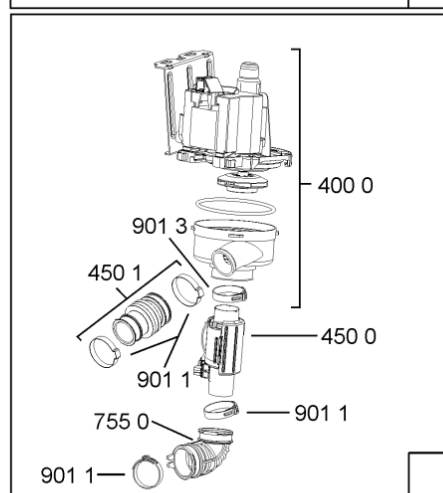

WHR10320

Tavole

400010495106