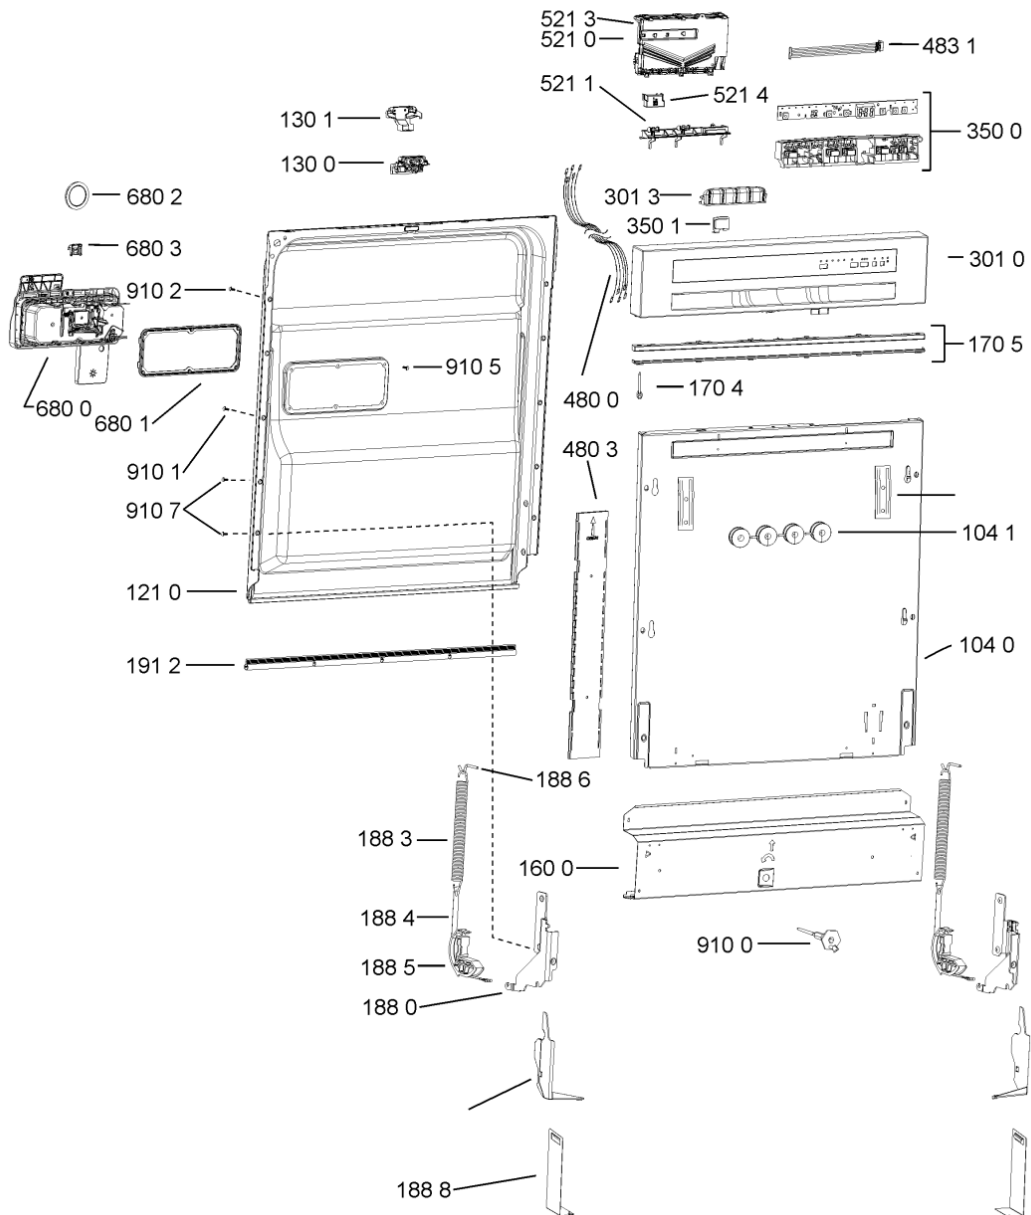

WHR19086

Tavole

400010621844

WHR19086

Lista

Ricambi

Rif.	Cod.Ricam	Dal S/N	Al S/N	Sostituto	Descrizione	Notizia	Codice
1040	481010671571 (C00316120)				porta esterna bi regolare		
1041	481240449876 (C00314206)				staffa fiss. pannello		
1054	481072900781 (C00325567)				dima foratura atlantic non mostrado		
1210	481010607759 (C00325618)				controporta iso (odra,lv0-7)		
1300	481010574865 (C00383064)				ganc.port.movib emz, emea		
1301	480140102608 (C00323860)				protezione		
1310	480140102029 (C00311332)			1 x 481010796804 (C00378791)	aggancio, bloccare		
1600	481244089138 (C00328410)				zoccolo (lamiera)		
1620	481010438127 (C00324310)				pannello later. sinistro		
1621	481010438138 (C00324311)				pannello later. destro		
1622	481072629081 (C00325550)				gancio fiss. doppio		
1704	481950218241 (C00333202)				vite in plastica		
1705	481244010739 (C00327948)				listello regol. sil-met		
1830	481010475355 (C00324542)				traversa		
1840	481010583706 (C00324836)				base raccoglig.		
1841	481240118402 (C00317898)				supporto base raccoglig.		