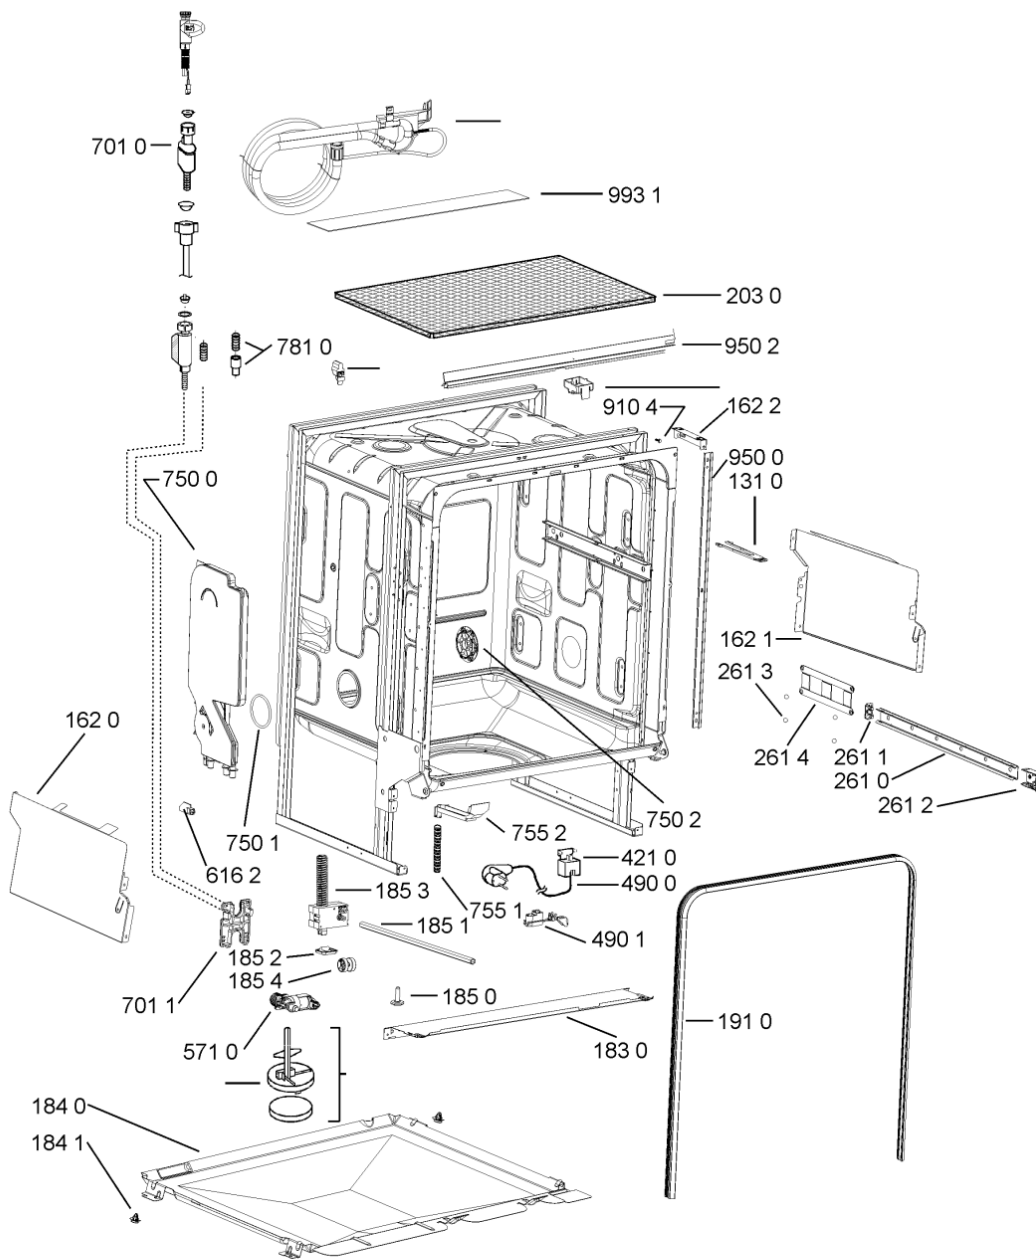

WHR10706

Tavole

400010460821