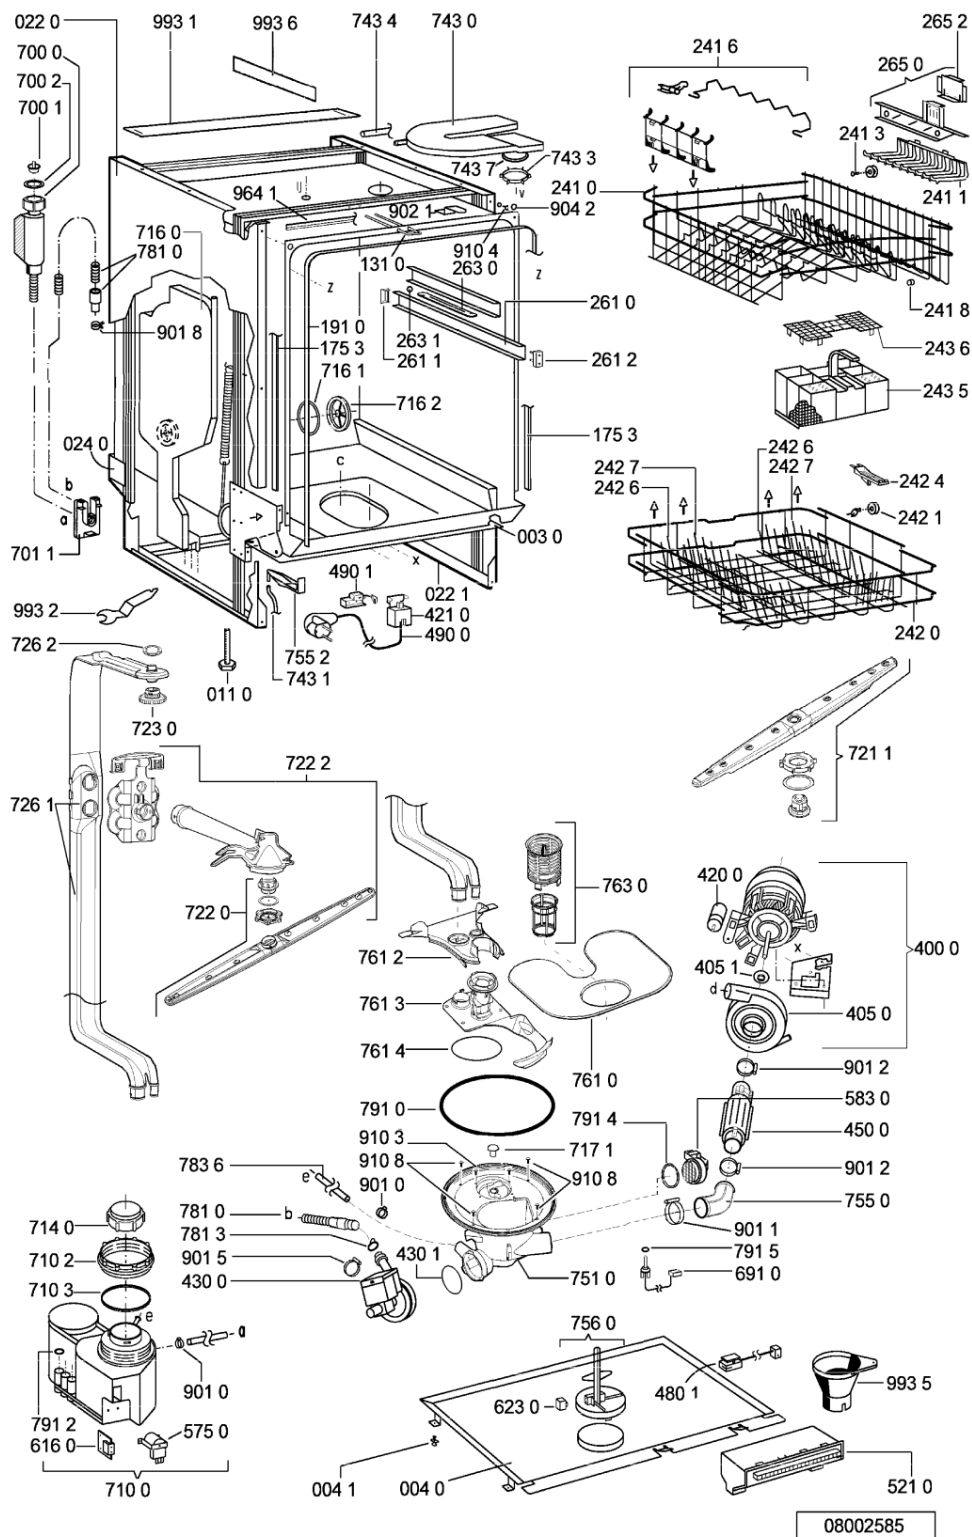

WHR56296

Tavole