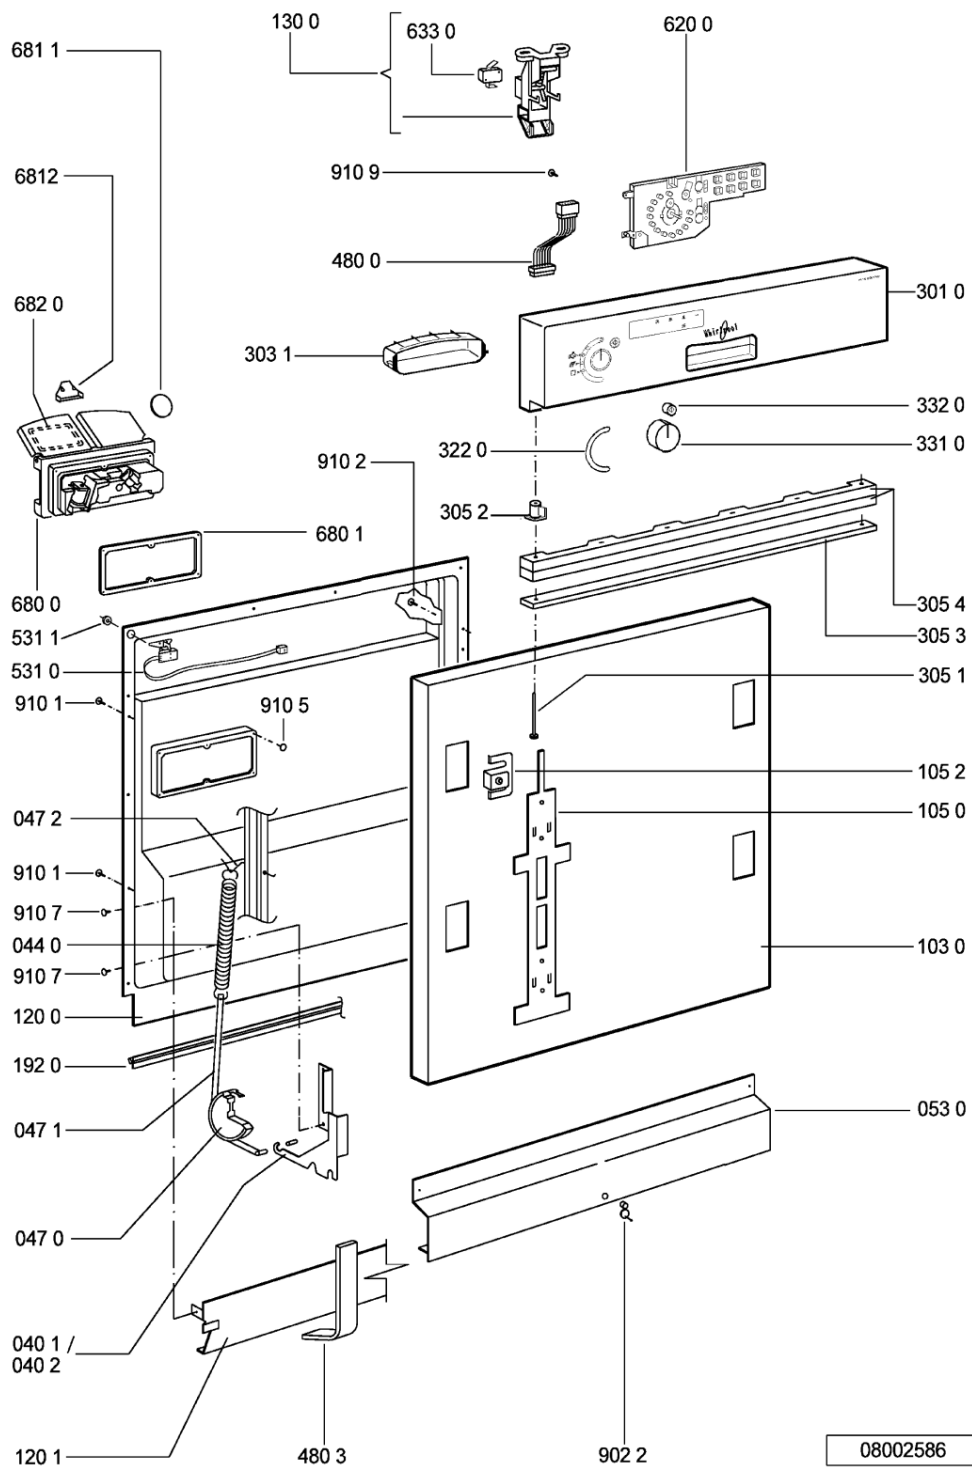

WHR56297

Tavole

08002586