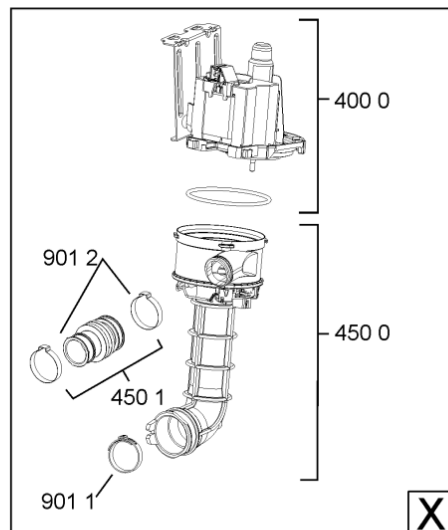

Whirlpool

Hotpoint

Bauknecht

i INDESIT

WHR10339

Tavole

400010371856

WHR10339

185 0	481250518418 (C00311544)		piedino regolabile
185 1	481252898004 (C00318701)		perno regol. ruota post.
185 2	481252878032 (C00315501)		pattino ruota post.
185 3	481253598054 (C00311494)	1 x 481010195605 (C00323898)	ingranaggio regol. ruota
185 4	481252898001 (C00315507)		ruota posteriore
188 0	481231019244 (C00313635)	1 x 481010517344 (C00314205)	cerniera
188 3	481249238362 (C00311639)		molla tensione porta
188 4	481240118707 (C00311072)		banda scorrimento
188 5	481240448746 (C00311044)		blocchetto frizione porta
188 6	481240468023 (C00311951)		aggancio molla porta
191 0	481246668564 (C00311041)		guarnizione porta
191 2	481246668912 (C00313059)		guarnizione porta inferiore (tcp)
203 0	481246648051 (C00330893)		isolante vasca
233 8	481246668848 (C00311091)		distanziale vbl10809 2p.
241 0	481245819379 (C00319119)	1 x 481010573701 (C00313400)	cestello diritto assiemato
241 3	481252888113 (C00312273)		ruota cestello superiore 4p.
241 5	480140101581 (C00322772)	1 x 484000000299 (C00313502)	cestello , cpl lower (vbl,4fix)
242 1	481252888112 (C00311316)		ruota cestello inferiore 8p.
243 5	480140102831 (C00315145)	1 x 484000008561 (C00380125)	cestello posate, componibile, singolo