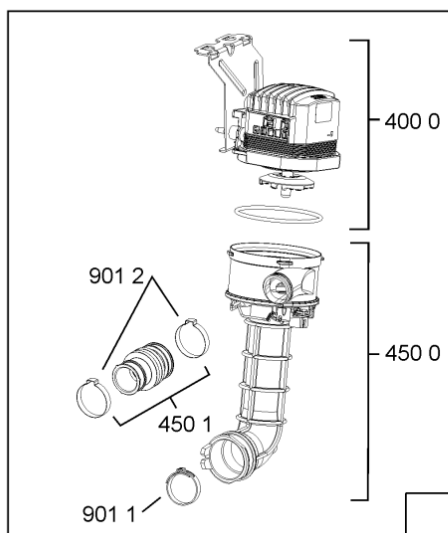

Whirlpool

Hotpoint

Bauknecht

i INDESIT

WHR10339

Tavole

400010371856

WHR10339

185 0	481250518418 (C00311544)		piedino regolabile
185 1	481252898004 (C00318701)		perno regol. ruota post.
185 2	481252878032 (C00315501)		pattino ruota post.
185 3	481253598054 (C00311494)	1 x 481010195605 (C00323898)	ingranaggio regol. ruota
185 4	481252898001 (C00315507)		ruota posteriore
188 0	481231019244 (C00313635)	1 x 481010517344 (C00314205)	cerniera
188 3	481249238362 (C00311639)		molla tensione porta
188 4	481240118707 (C00311072)		banda scorrimento
188 5	481240448746 (C00311044)		blocchetto frizione porta
188 6	481240468023 (C00311951)		aggancio molla porta
191 0	481246668564 (C00311041)		guarnizione porta
191 2	481246668912 (C00313059)		guarnizione porta inferiore (tcp)
203 0	481246648051 (C00330893)		isolante vasca
233 8	481246668848 (C00311091)		distanziale vbl10809 2p.
241 0	481245819379 (C00319119)	1 x 481010573701 (C00313400)	cestello diritto assiemato
241 3	481252888113 (C00312273)		ruota cestello superiore 4p.
241 5	480140101581 (C00322772)	1 x 484000000299 (C00313502)	cestello , cpl lower (vbl,4fix)
242 1	481252888112 (C00311316)		ruota cestello inferiore 8p.
243 5	480140102831 (C00315145)	1 x 484000008561 (C00380125)	cestello posate, componibile, singolo