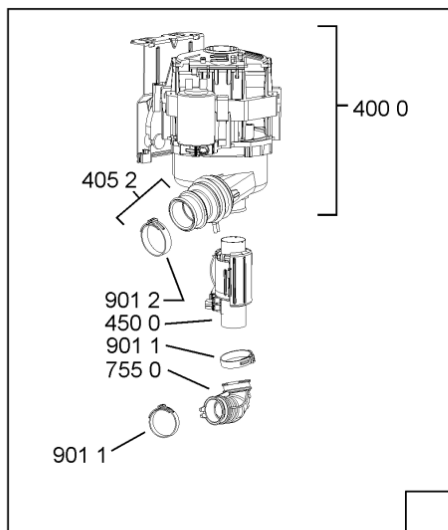

Whirlpool

Hotpoint

Bauknecht

i INDESIT

WHR10339

Tavole

400010371856

WHR10339

185 0	481250518418 (C00311544)		piedino regolabile
185 1	481252898004 (C00318701)		perno regol. ruota post.
185 2	481252878032 (C00315501)		pattino ruota post.
185 3	481253598054 (C00311494)	1 x 481010195605 (C00323898)	ingranaggio regol. ruota
185 4	481252898001 (C00315507)		ruota posteriore
188 0	481231019244 (C00313635)	1 x 481010517344 (C00314205)	cerniera
188 3	481249238362 (C00311639)		molla tensione porta
188 4	481240118707 (C00311072)		banda scorrimento
188 5	481240448746 (C00311044)		blocchetto frizione porta
188 6	481240468023 (C00311951)		aggancio molla porta
191 0	481246668564 (C00311041)		guarnizione porta
191 2	481246668912 (C00313059)		guarnizione porta inferiore (tcp)
203 0	481246648051 (C00330893)		isolante vasca
233 8	481246668848 (C00311091)		distanziale vbl10809 2p.
241 0	481245819379 (C00319119)	1 x 481010573701 (C00313400)	cestello diritto assiemato
241 3	481252888113 (C00312273)		ruota cestello superiore 4p.
241 5	480140101581 (C00322772)	1 x 484000000299 (C00313502)	cestello , cpl lower (vbl,4fix)
242 1	481252888112 (C00311316)		ruota cestello inferiore 8p.
243 5	480140102831 (C00315145)	1 x 484000008561 (C00380125)	cestello posate, componibile, singolo