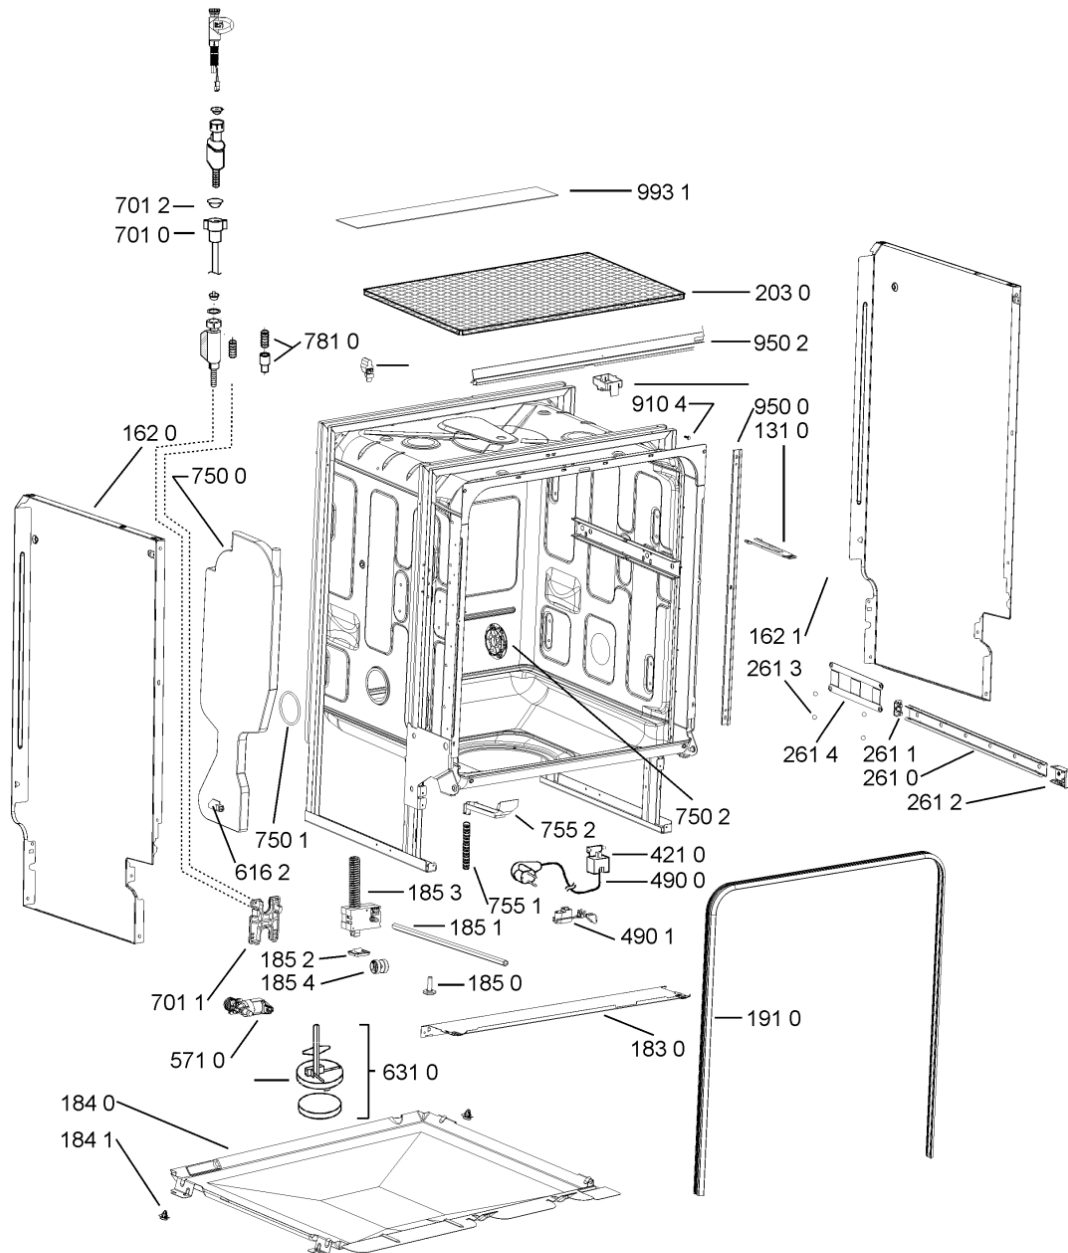

WHR23959

Tavole

400010376509