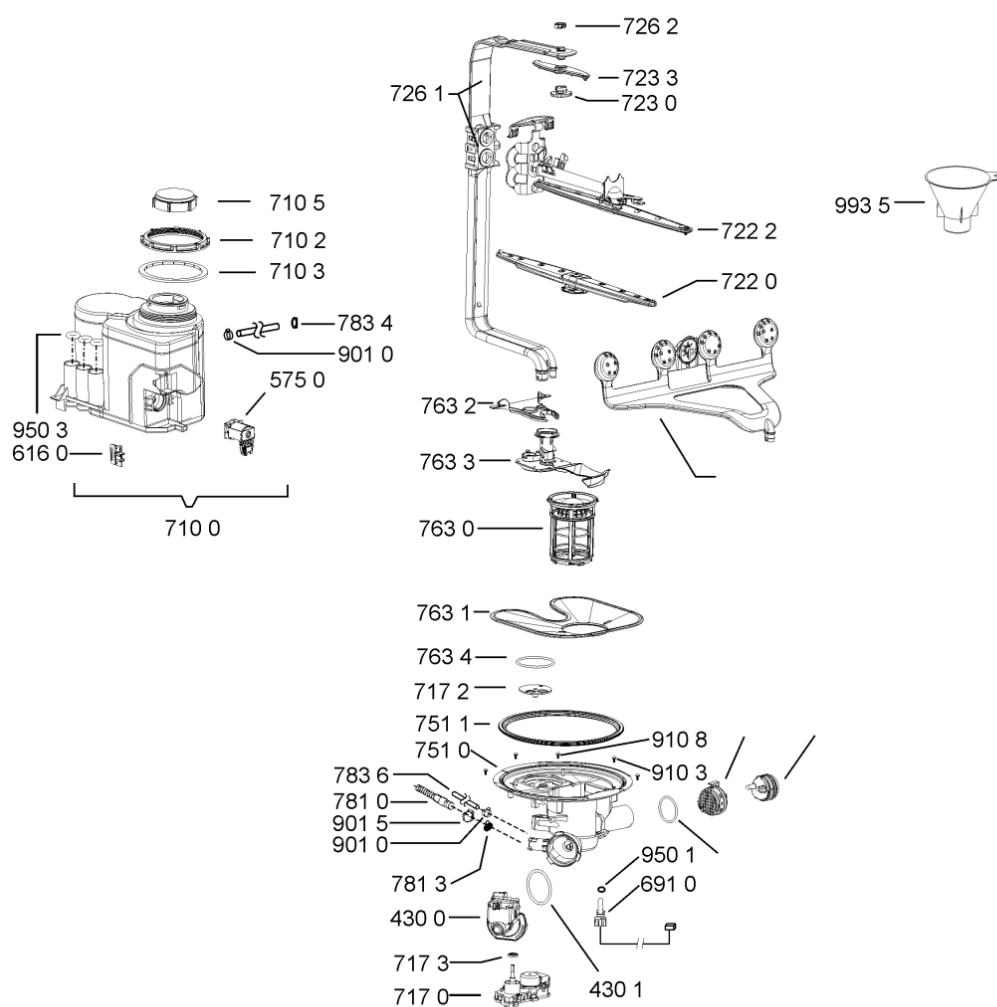

WHR24315

Tavole

400010376516