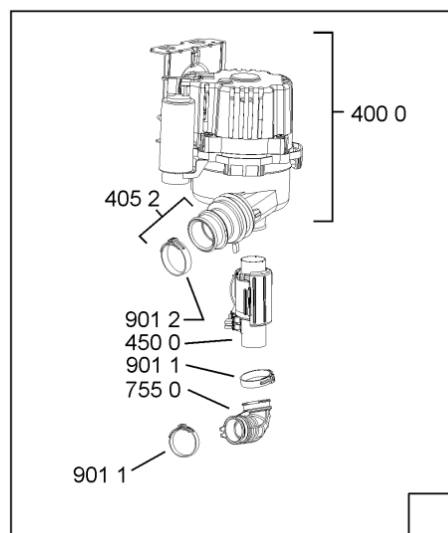

Whirlpool

Hotpoint

Bauknecht

i INDESIT

WHR10339

Tavole

400010371856

WHR10339

185 0	481250518418 (C00311544)		piedino regolabile
185 1	481252898004 (C00318701)		perno regol. ruota post.
185 2	481252878032 (C00315501)		pattino ruota post.
185 3	481253598054 (C00311494)	1 x 481010195605 (C00323898)	ingranaggio regol. ruota
185 4	481252898001 (C00315507)		ruota posteriore
188 0	481231019244 (C00313635)	1 x 481010517344 (C00314205)	cerniera
188 3	481249238362 (C00311639)		molla tensione porta
188 4	481240118707 (C00311072)		banda scorrimento
188 5	481240448746 (C00311044)		blocchetto frizione porta
188 6	481240468023 (C00311951)		aggancio molla porta
191 0	481246668564 (C00311041)		guarnizione porta
191 2	481246668912 (C00313059)		guarnizione porta inferiore (tcp)
203 0	481246648051 (C00330893)		isolante vasca
233 8	481246668848 (C00311091)		distanziale vbl10809 2p.
241 0	481245819379 (C00319119)	1 x 481010573701 (C00313400)	cestello diritto assiemato
241 3	481252888113 (C00312273)		ruota cestello superiore 4p.
241 5	480140101581 (C00322772)	1 x 484000000299 (C00313502)	cestello , cpl lower (vbl,4fix)
242 1	481252888112 (C00311316)		ruota cestello inferiore 8p.
243 5	480140102831 (C00315145)	1 x 484000008561 (C00380125)	cestello posate, componibile, singolo