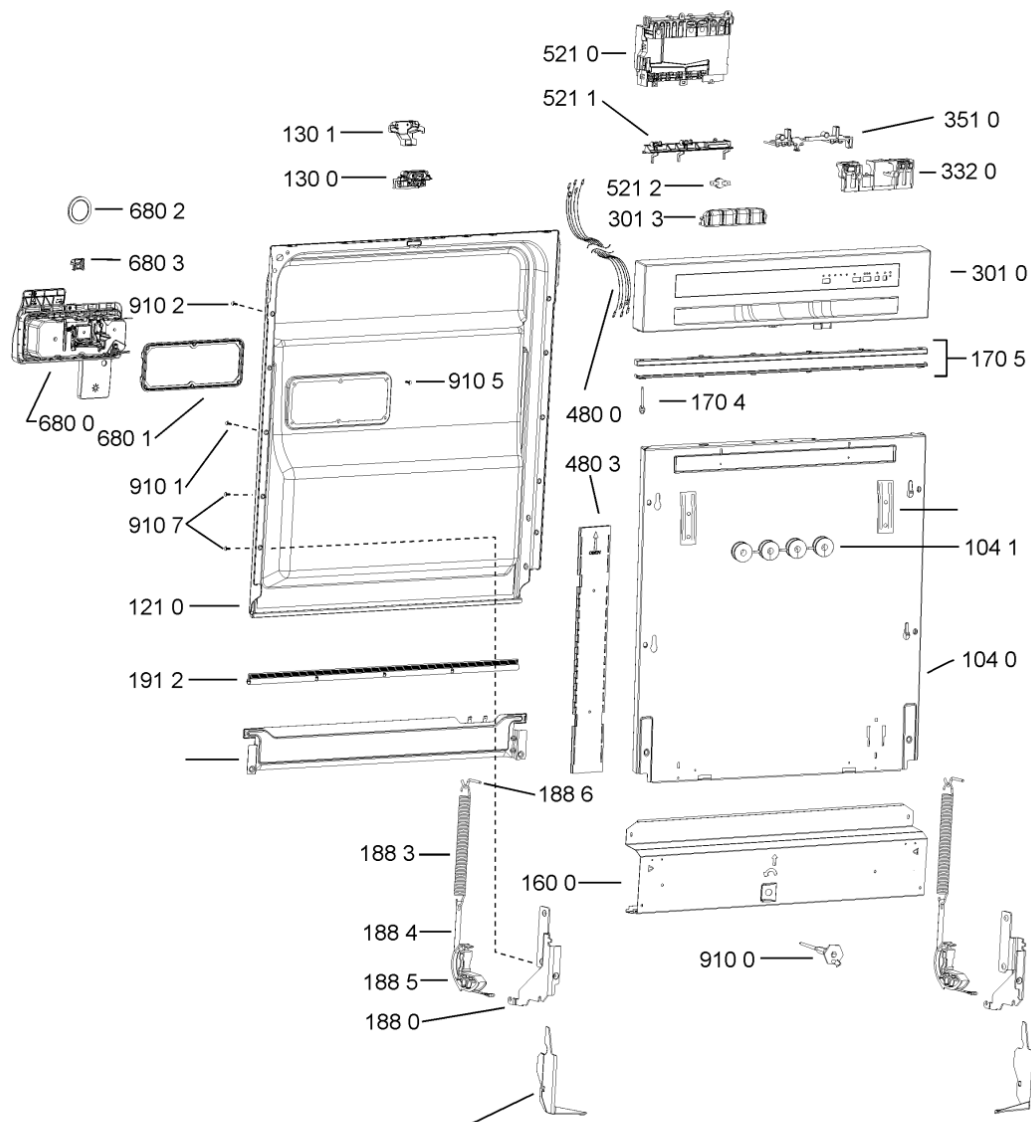

WHR19088

Tavole

400010376771