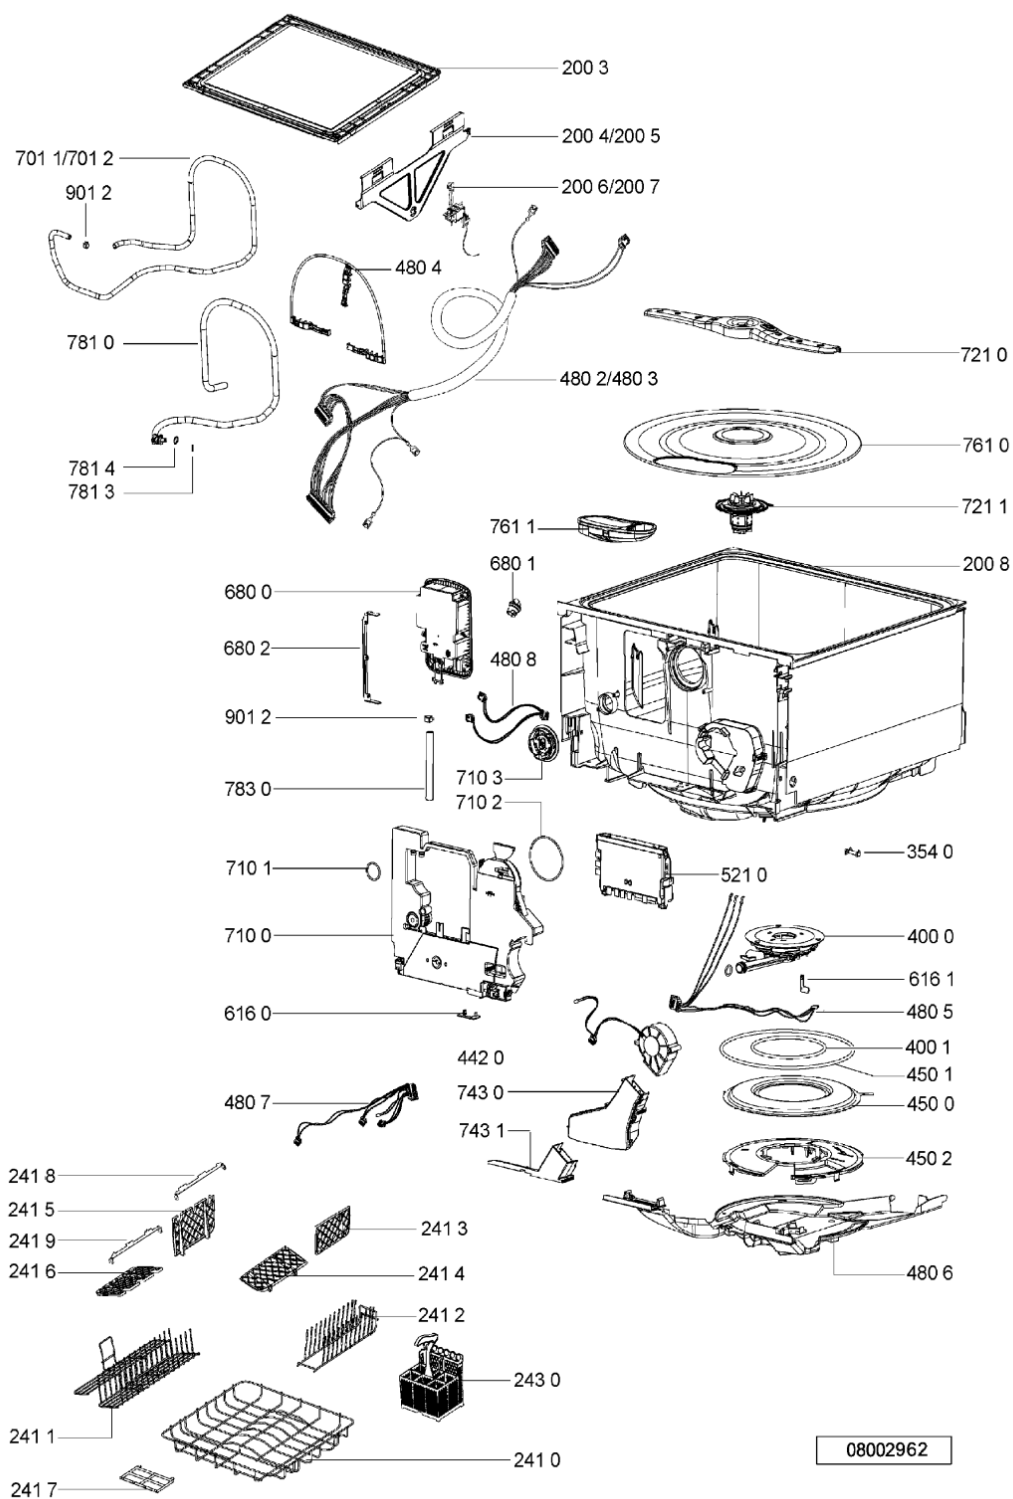

Whirlpool

Sigla Modello:

ADG 2900 IX DISHWASHERS

WP

ADG 2900 IX3

Codice commerciale:

854276410740

854276410740

KitchenAid

Whirlpool

Hotpoint

Bauknecht

i INDESIT

LA PRESENTE DOCUMENTAZIONE SI RIVOLGE SOLO A TECNICI QUALIFICATI CHE SONO A CONOSCENZA DELLE RISPETTIVE NORME DI SICUREZZA. SOGGETTA A MODIFICHE

WHR14238

Tavole

WHR14238

Lista

Ricambi

Rif.	Cod.Ricam	Dal S/N	Al S/N	Sostituto	Descrizione	Notizia	Codice
011 0	481250518399 (C00332176)				piedino		
047 0	481240118598 (C00315367)				freno sinistro		
047 1	481240118599 (C00315369)				freno destro		
053 0	481244089021 (C00317255)				zoccolo regol. nero		
065 0	480140100888 (C00338712)				isolante cassetto sup.		
065 1	481232518025 (C00488634)				isolante sx cassetto inf.		
065 2	481232518026 (C00500765)				isolante dx cassetto inf.		
065 3	481232518027 (C00588054)				isolante front. cassetto inf.		
065 4	481232518028 (C00500766)				isolante front. cassetto sup.		
103 0	481244010693 (C00373955)				pannello front. inox cass.inf.		
103 1	481244010685 (C00373956)				pannello front. inox cass.sup.		
103 2	481244010686 (C00485055)				inserto casset.		
200 0	481241818431 (C00342701)				mobile vasca cassetto doppio		
200 1	481246418107 (C00330803)			1 x 481290318897 (C00531103)	cornice mobile cassetto doppio		
200 3	481244010687 (C00314564)				coperchio cassetto		
200 4	481231018861 (C00327337)			1 x 481244010687 (C00314564)	supporto		