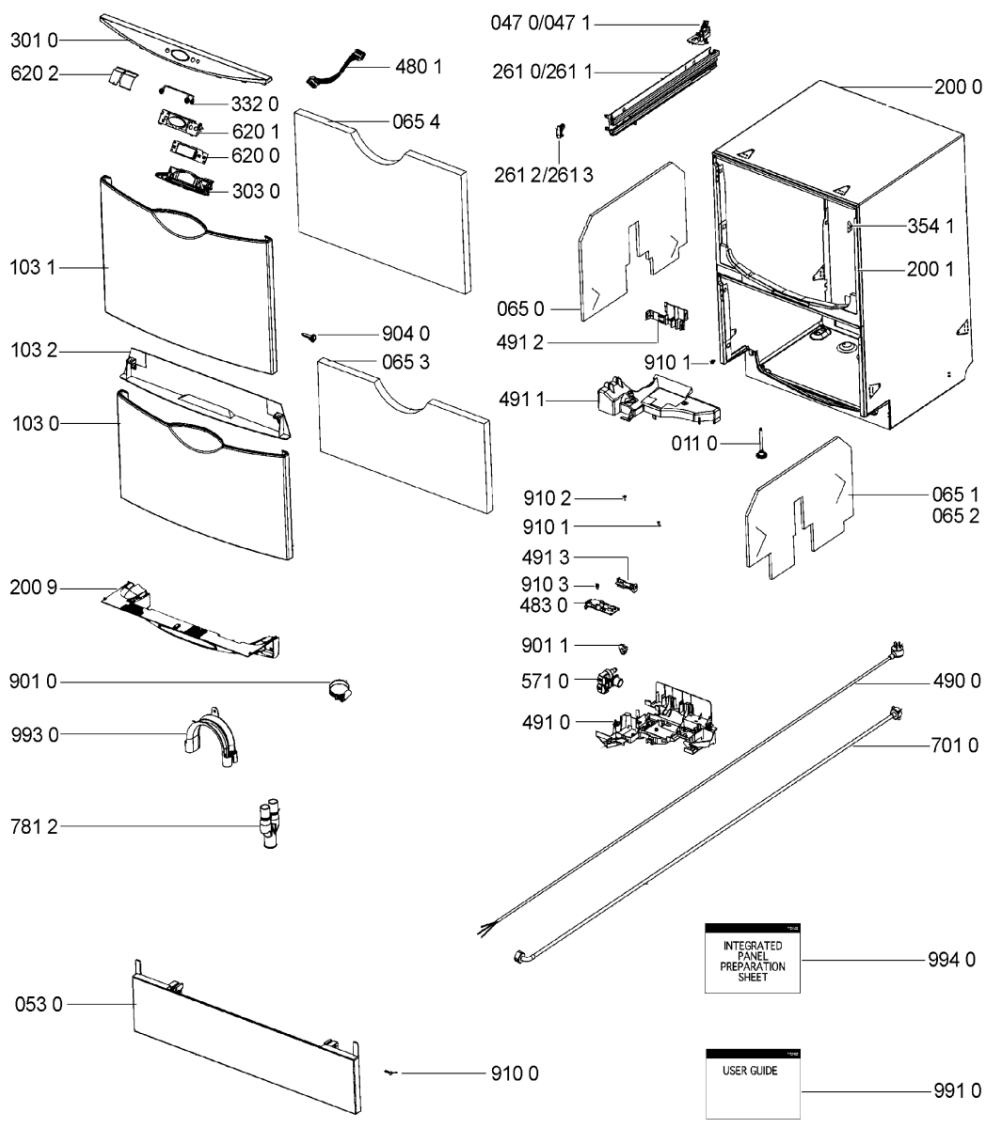

WHR39841

Tavole