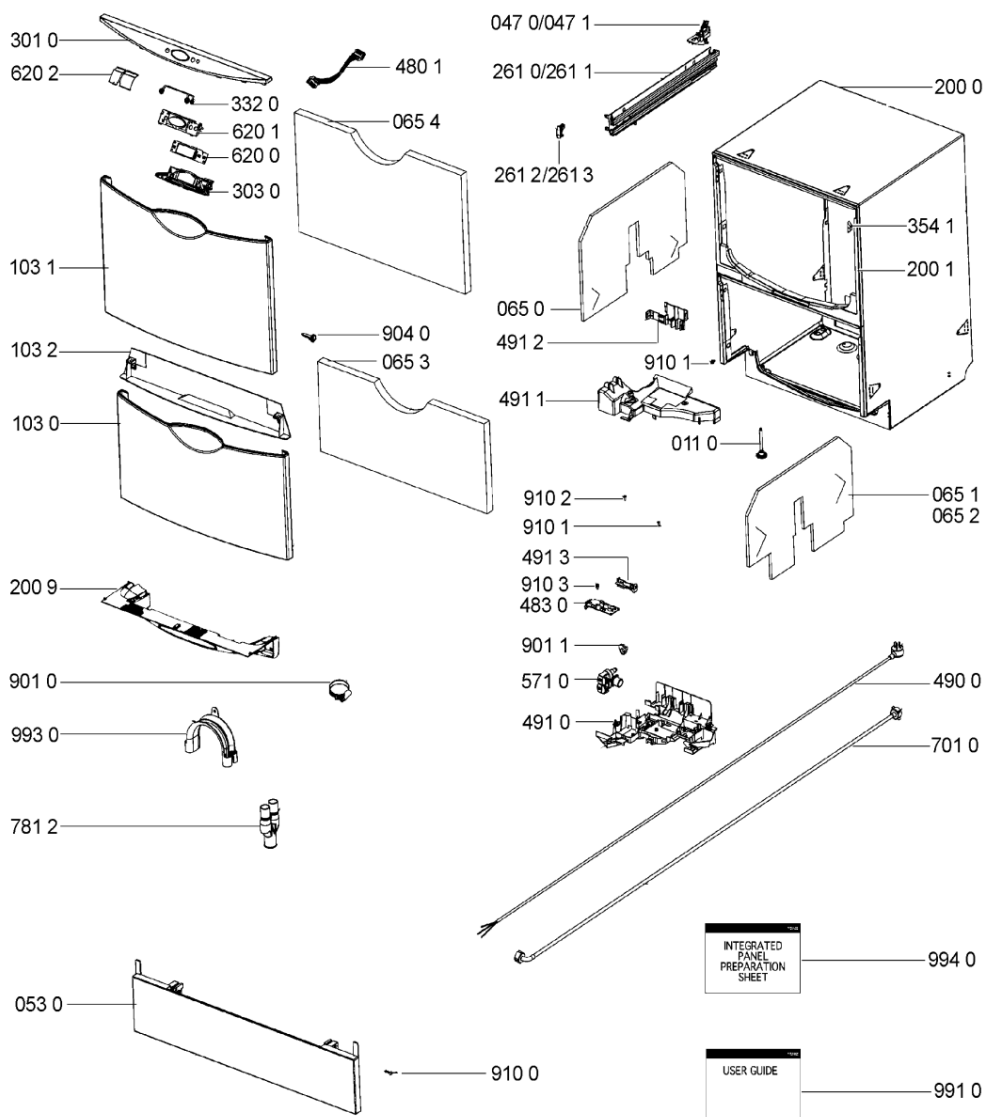

WHR39841

Tavole