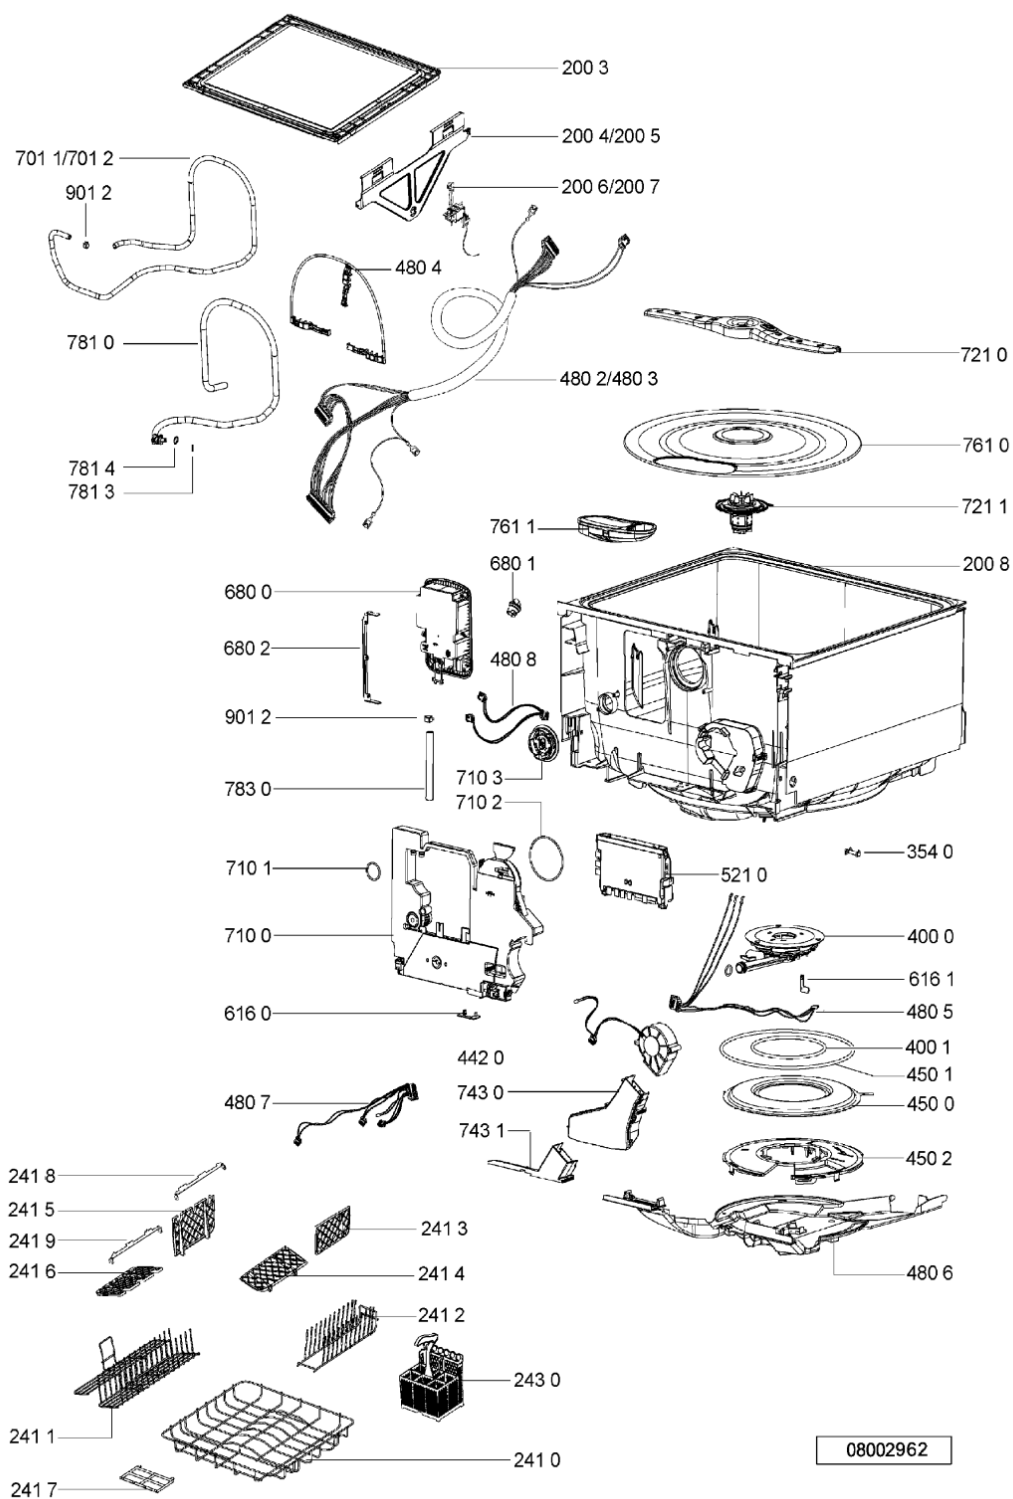

KitchenAid

Whirlpool

Hotpoint

Bauknecht

i INDESIT

LA PRESENTE DOCUMENTAZIONE SI RIVOLGE SOLO A TECNICI QUALIFICATI CHE SONO A CONOSCENZA DELLE RISPETTIVE NORME DI SICUREZZA. SOGGETTA A MODIFICHE

WHR14238

Tavole

WHR14238

Lista

Ricambi

Rif.	Cod.Ricam	Dal S/N	Al S/N	Sostituto	Descrizione	Notizia	Codice
011 0	481250518399 (C00332176)				piedino		
047 0	481240118598 (C00315367)				freno sinistro		
047 1	481240118599 (C00315369)				freno destro		
053 0	481244089021 (C00317255)				zoccolo regol. nero		
065 0	481232518024 (C00328549)				isolante lat. cassetto sup.		
065 1	481232518025 (C00488634)				isolante sx cassetto inf.		
065 2	481232518026 (C00500765)				isolante dx cassetto inf.		
065 3	481232518027 (C00588054)				isolante front. cassetto inf.		
065 4	481232518028 (C00500766)				isolante front. cassetto sup.		
103 0	481244010693 (C00373955)				pannello front. inox cass.inf.		
103 1	481244010685 (C00373956)				pannello front. inox cass.sup.		
103 2	481244010686 (C00485055)				inserto casset.		
200 0	481241818431 (C00342701)				mobile vasca cassetto doppio		
200 1	481246418107 (C00330803)			1 x 481290318897 (C00531103)	cornice mobile cassetto doppio		
200 3	481244010687 (C00314564)				coperchio cassetto		
200 4	481231018861 (C00327337)			1 x 481244010687 (C00314564)	supporto		