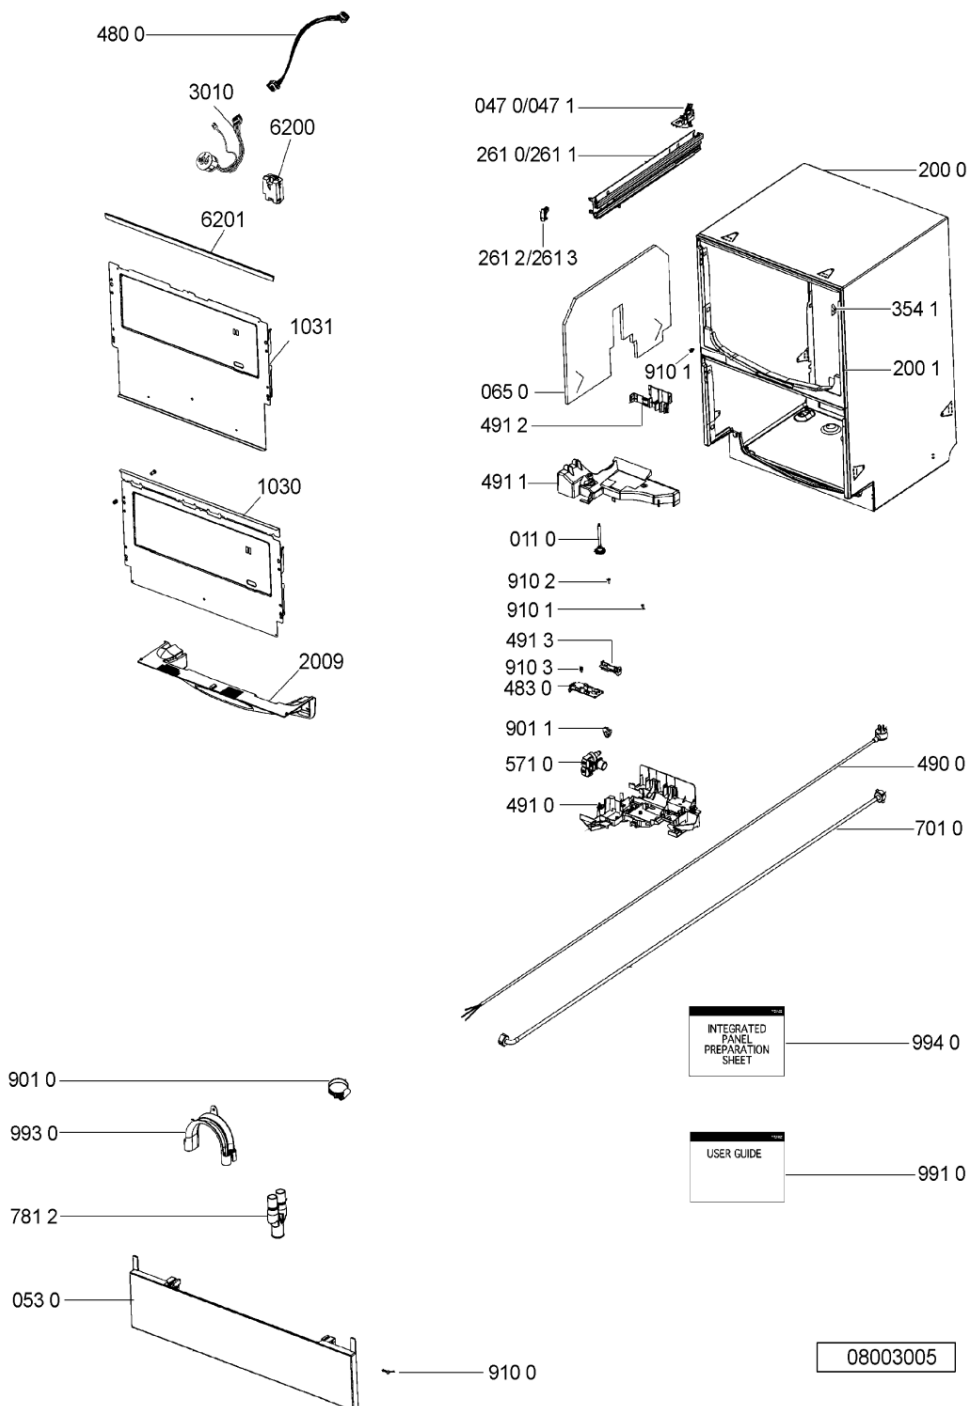

WHR24247

Tavole