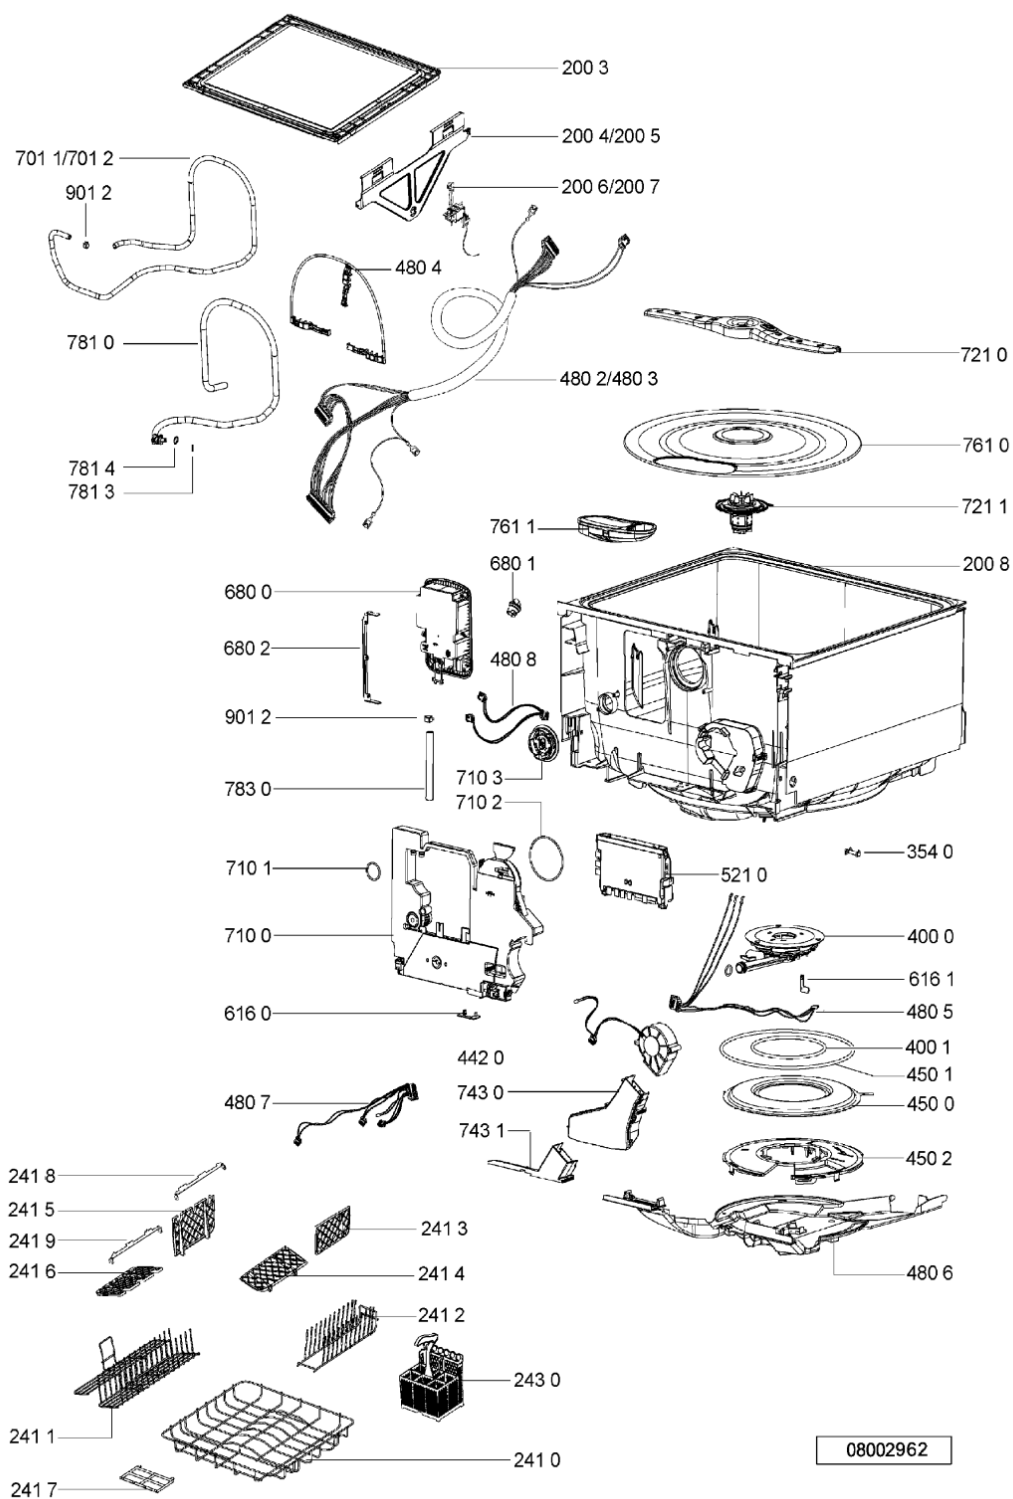

**Bauknecht**

**i** INDESIT

WHR14238

Tavole

08002962

WHR14238

Lista

Ricambi

Rif.	Cod.Ricam	Dal S/N	Al S/N	Sostituto	Descrizione	Notizia	Codice
011 0	481250518399 (C00332176)				piedino		
047 0	481240118598 (C00315367)				freno sinistro		
047 1	481240118599 (C00315369)				freno destro		
053 0	481244089021 (C00317255)				zoccolo regol. nero		
065 0	481232518024 (C00328549)				isolante lat. cassetto sup.		
103 0	481244010699 (C00338987)				pannello front. cassetto inf.		
103 1	481244010698 (C00327942)				pannello front. cassetto sup.		
200 0	481241818431 (C00342701)				mobile vasca cassetto doppio		
200 1	481246418107 (C00330803)			1 x 481290318897 (C00531103)	cornice mobile cassetto doppio		
200 3	481244010687 (C00314564)				coperchio cassetto		
200 4	481231018861 (C00327337)			1 x 481244010687 (C00314564)	supporto		
200 5	481231018862 (C00327338)			1 x 481244010687 (C00314564)	supporto		
200 6	481244010688 (C00341645)			1 x 481290318964 (C00311419)	motore		
200 7	481244010689 (C00314730)				motore coperch. cassetto sup.		
200 8	481241818427 (C00329834)				container inner		
200 9	481241818428 (C00316932)				profilo inf. frontale		