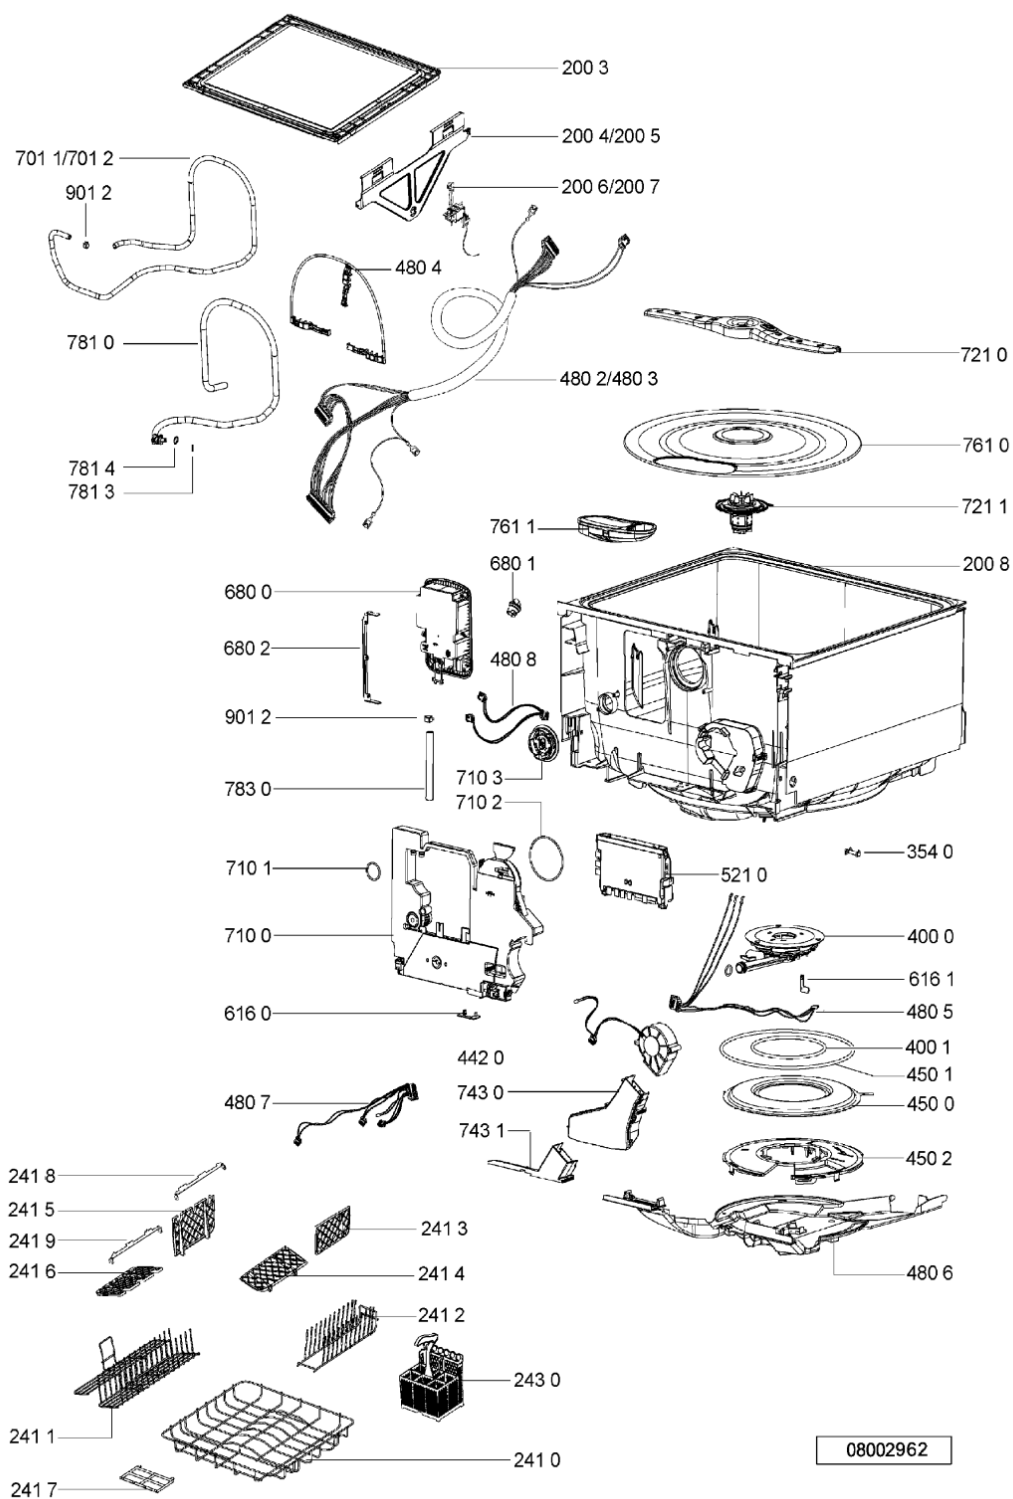

Bauknecht

i INDESIT

WHR14238

Tavole

WHR14238

Lista

Ricambi

Rif.	Cod.Ricam	Dal S/N	Al S/N	Sostituto	Descrizione	Notizia	Codice
011 0	481250518399 (C00332176)				piedino		
047 0	481240118598 (C00315367)				freno sinistro		
047 1	481240118599 (C00315369)				freno destro		
053 0	481244089021 (C00317255)				zoccolo regol. nero		
065 0	480140100888 (C00338712)				isolante cassetto sup.		
103 0	481244010699 (C00338987)				pannello front. cassetto inf.		
103 1	481244010698 (C00327942)				pannello front. cassetto sup.		
200 0	481241818431 (C00342701)				mobile vasca cassetto doppio		
200 1	481246418107 (C00330803)			1 x 481290318897 (C00531103)	cornice mobile cassetto doppio		
200 3	481244010687 (C00314564)				coperchio cassetto		
200 4	481231018861 (C00327337)			1 x 481244010687 (C00314564)	supporto		
200 5	481231018862 (C00327338)			1 x 481244010687 (C00314564)	supporto		
200 6	481290318964 (C00311419)				motore kit lid act.basso		
200 7	481244010689 (C00314730)				motore coperch. cassetto sup.		
200 8	481241818427 (C00329834)				container inner		
200 9	481241818428 (C00316932)				profilo inf. frontale		