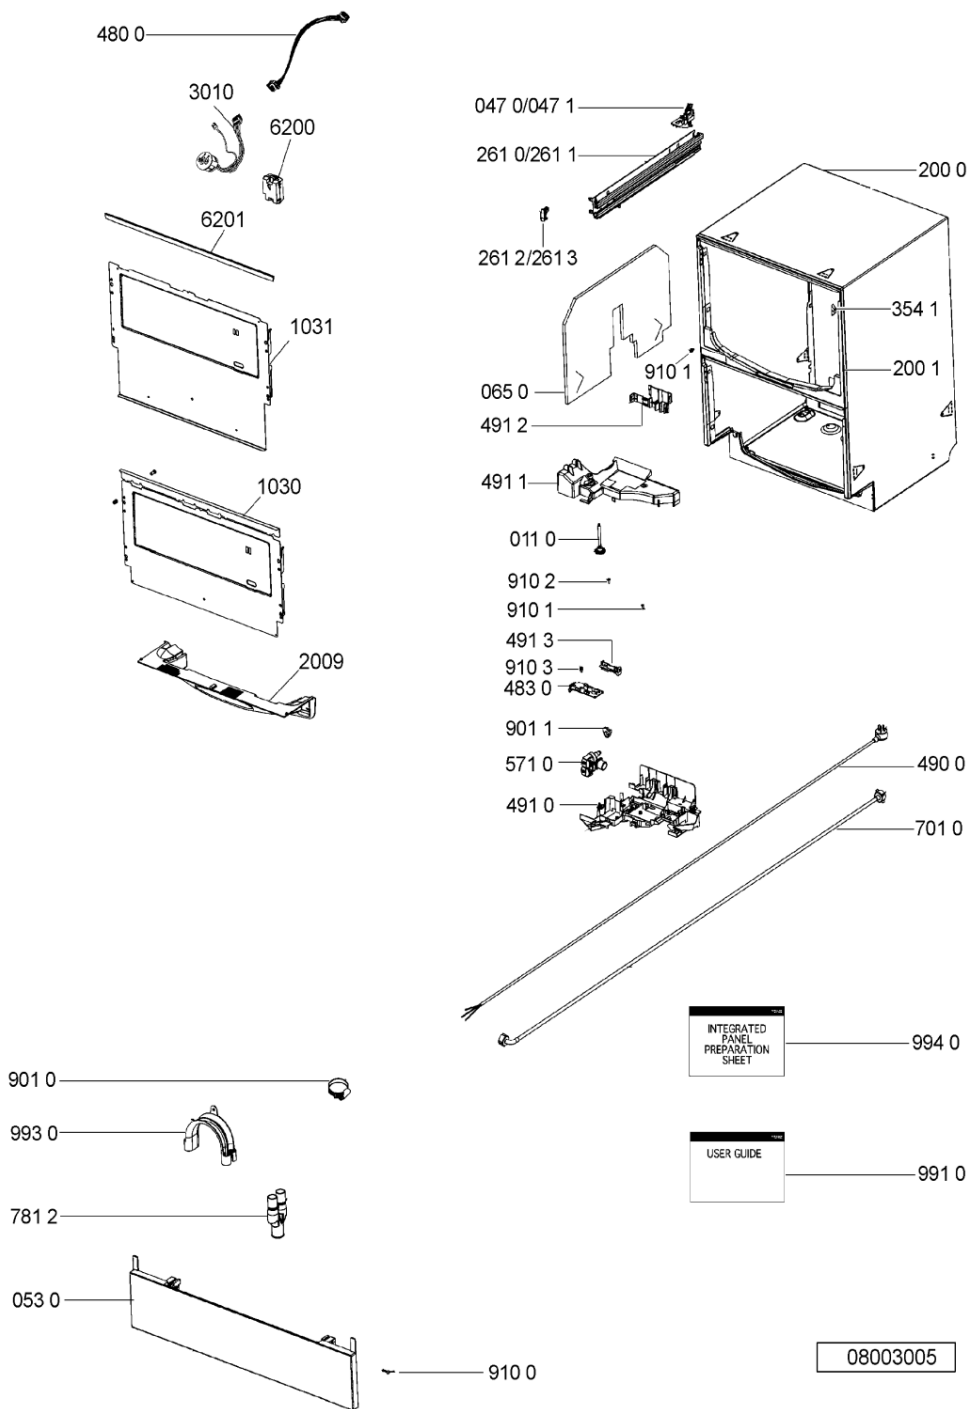

WHR24247

Tavole