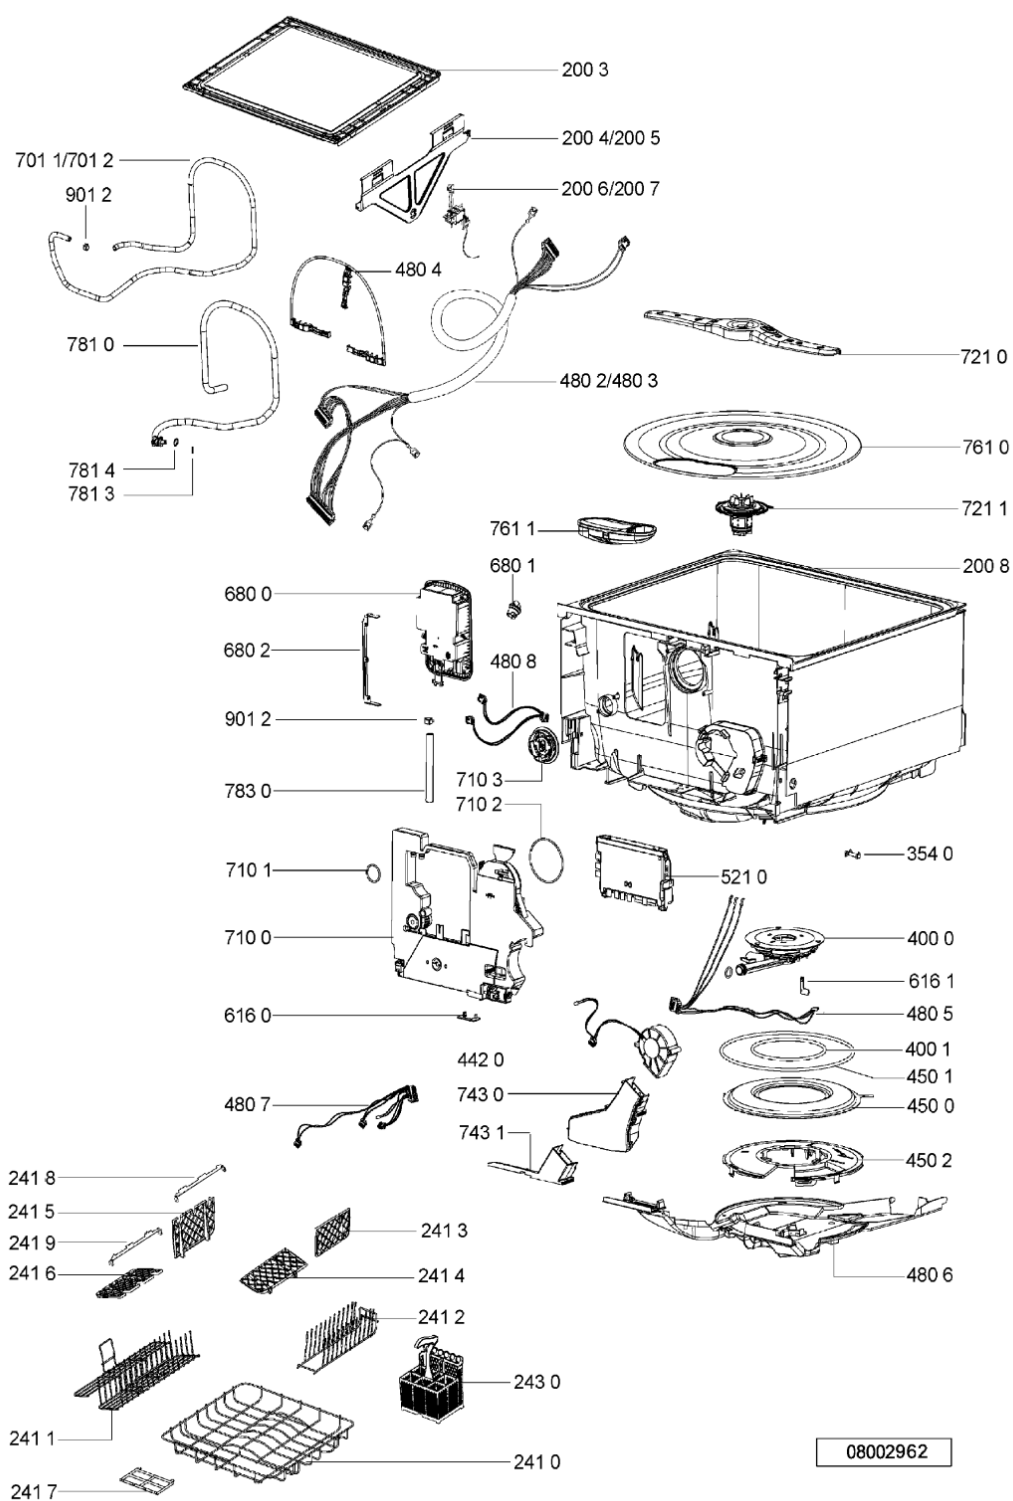

WHR04450

Tavole