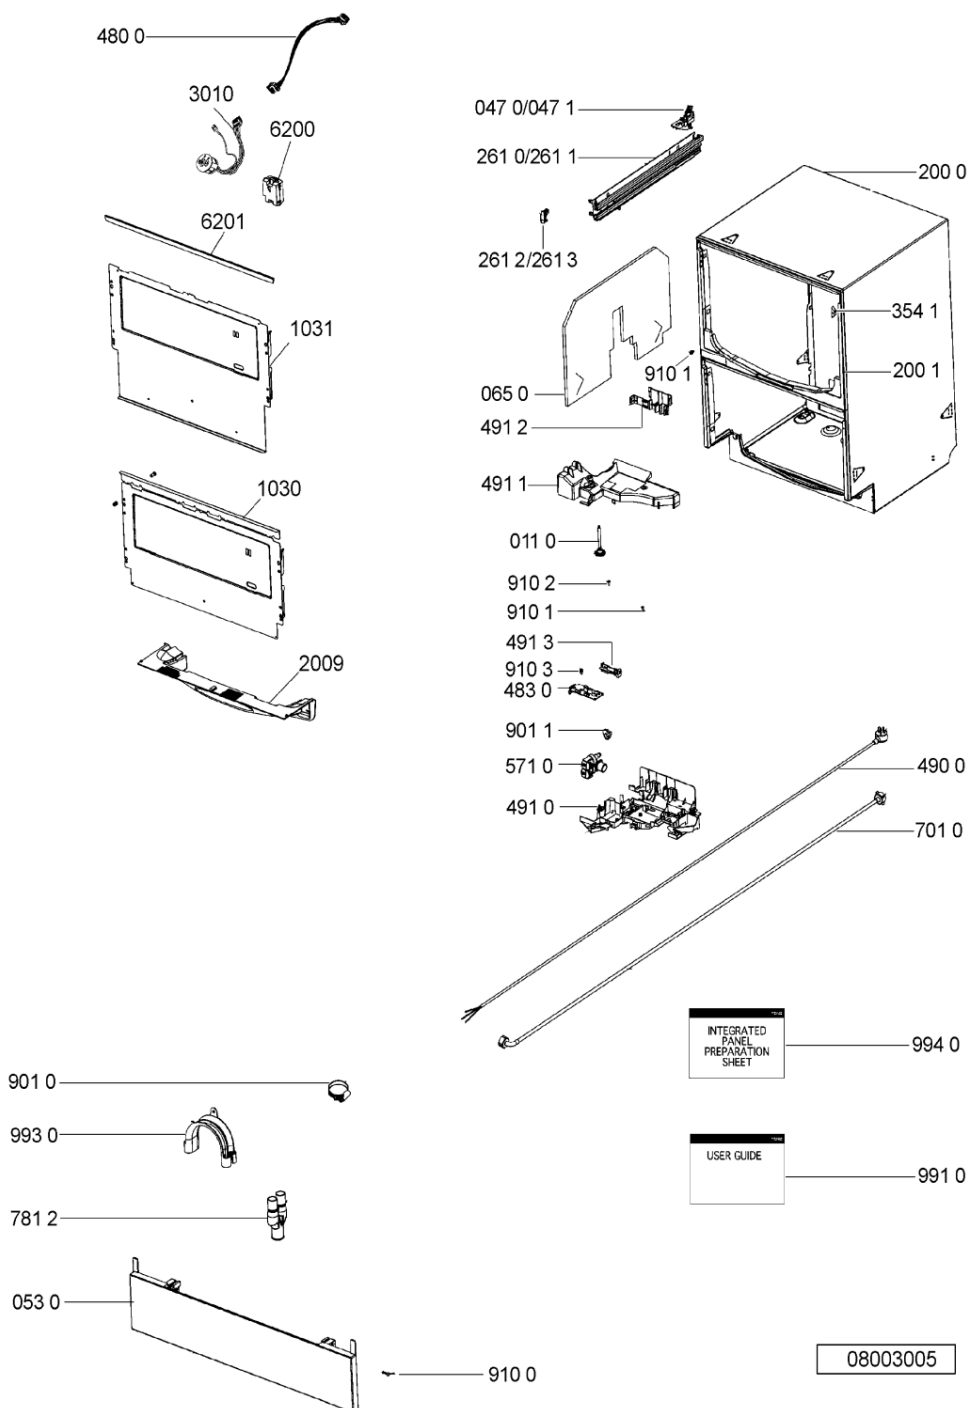

910 1	481250218598 (C00332090)		vite m5x10
910 2	481250218599 (C00332091)		vite m3.5x25
910 3	481250218601 (C00332092)		vite m4x16
950 0	481290508429 (C00332791)		arresto non mostrare
991 0	481200008001 (C00325592)		istruzione uso (ifu)
993 0	481253029247 (C00332424)		curva tubo
994 0	481245371779 (C00329965)	1 x 481290318757 (C00332785)	cartella
999	C00359850		service manual whp
999	C00359849		service manual whp
999	C00359848		service manual whp
999	C00359847		service manual whp
999	C00359841		service manual whp
999	C00359845		service manual whp
999	C00359844		service manual whp
999	C00359843		service manual whp
999	C00359842		service manual whp
999	C00359846		service manual whp

WHR04451

Tavole