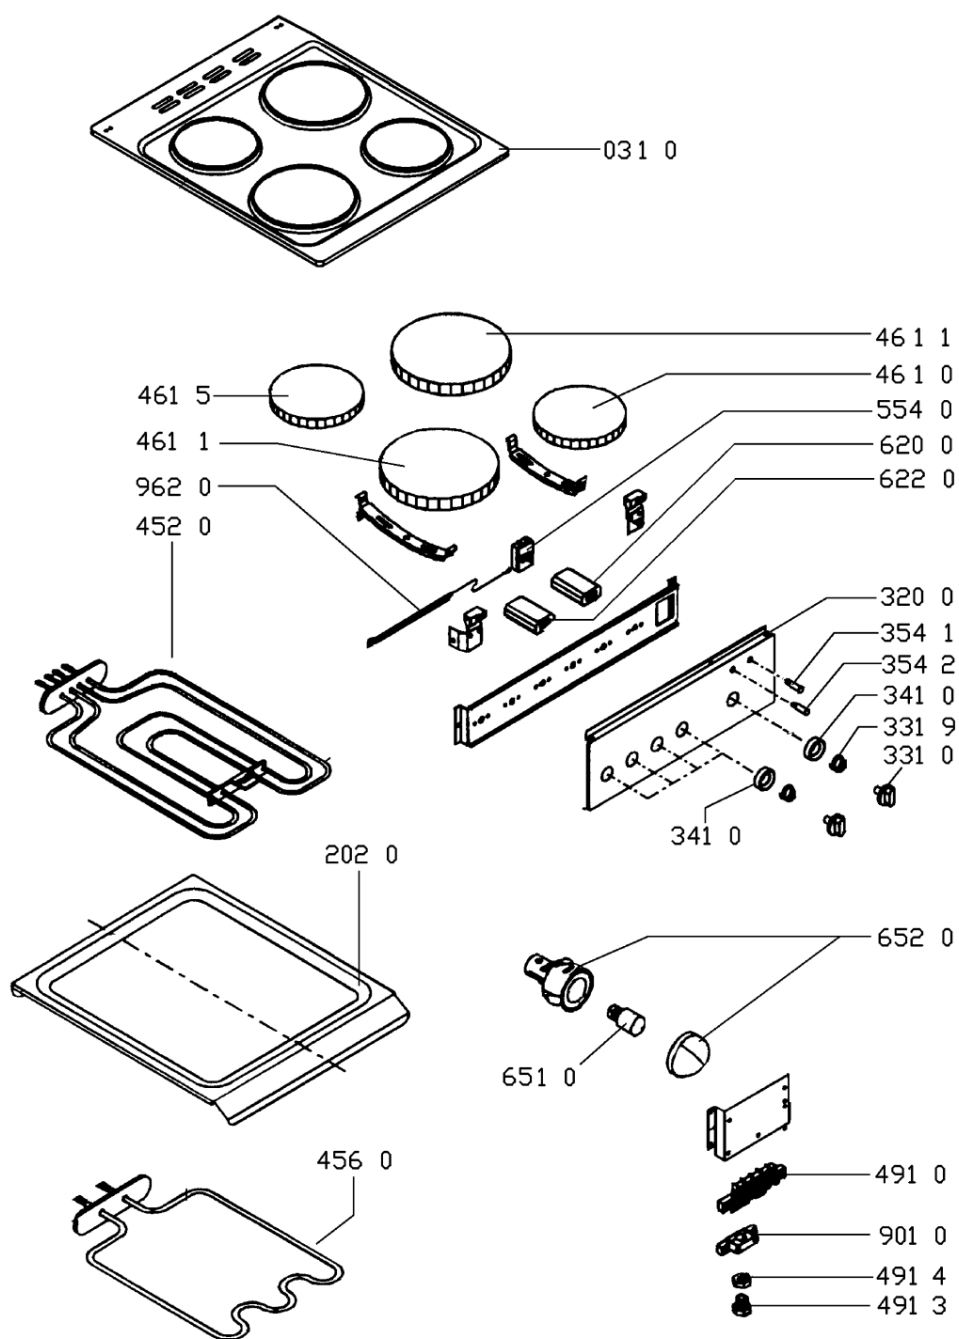

WHR113998

Tavole

81001239