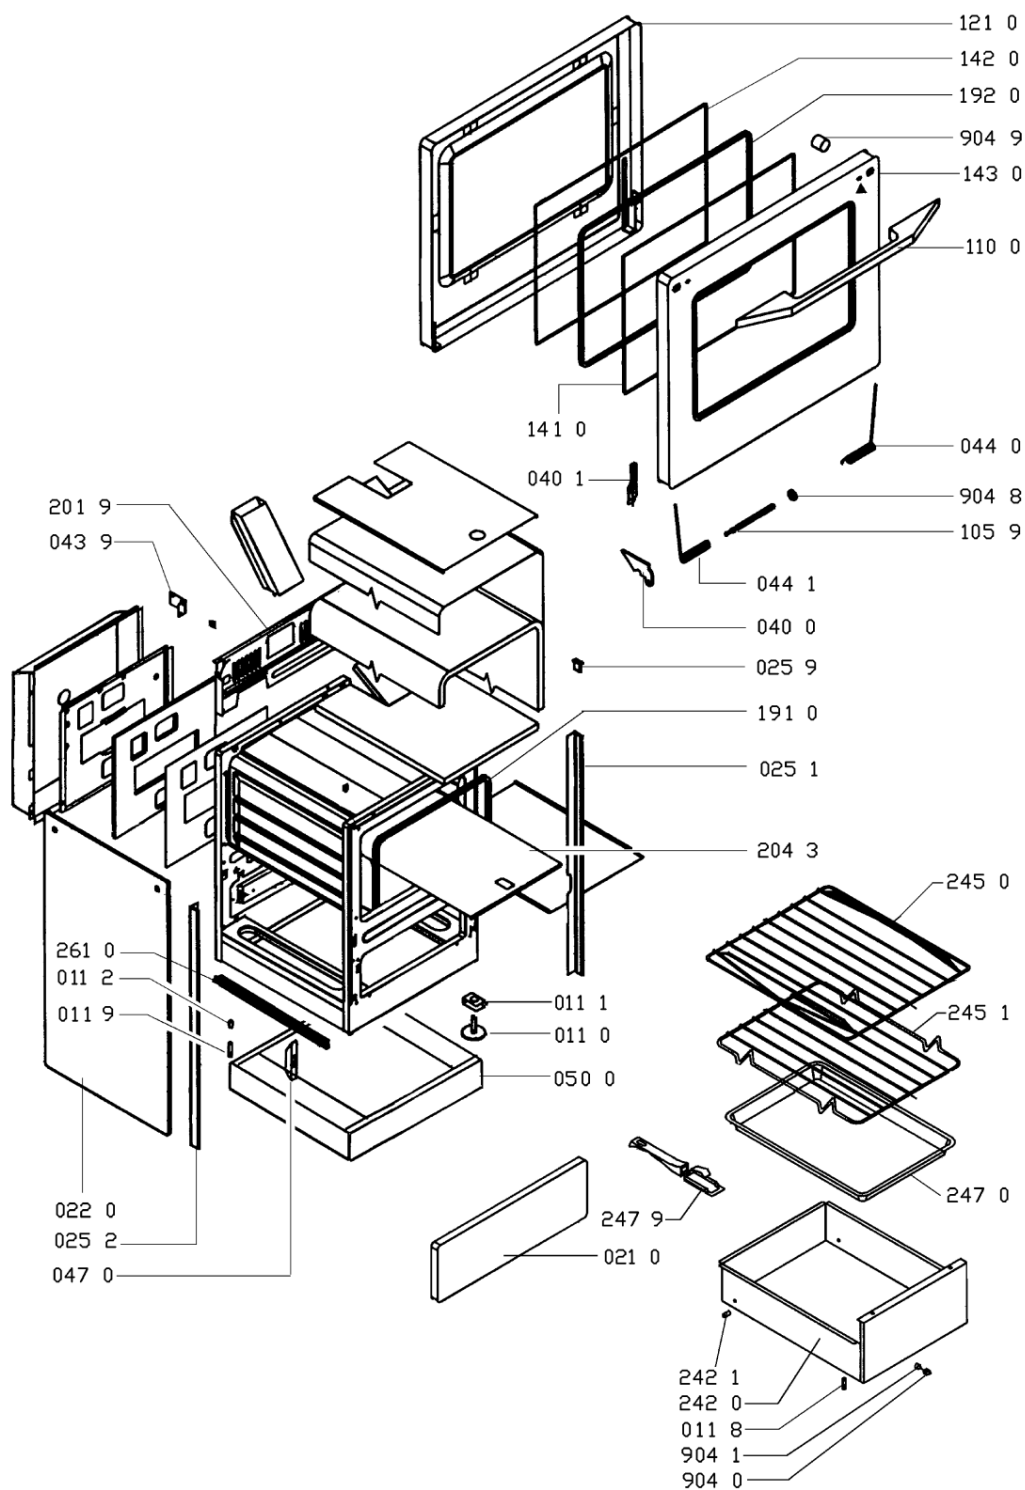

WHR113999

Tavole

81000922