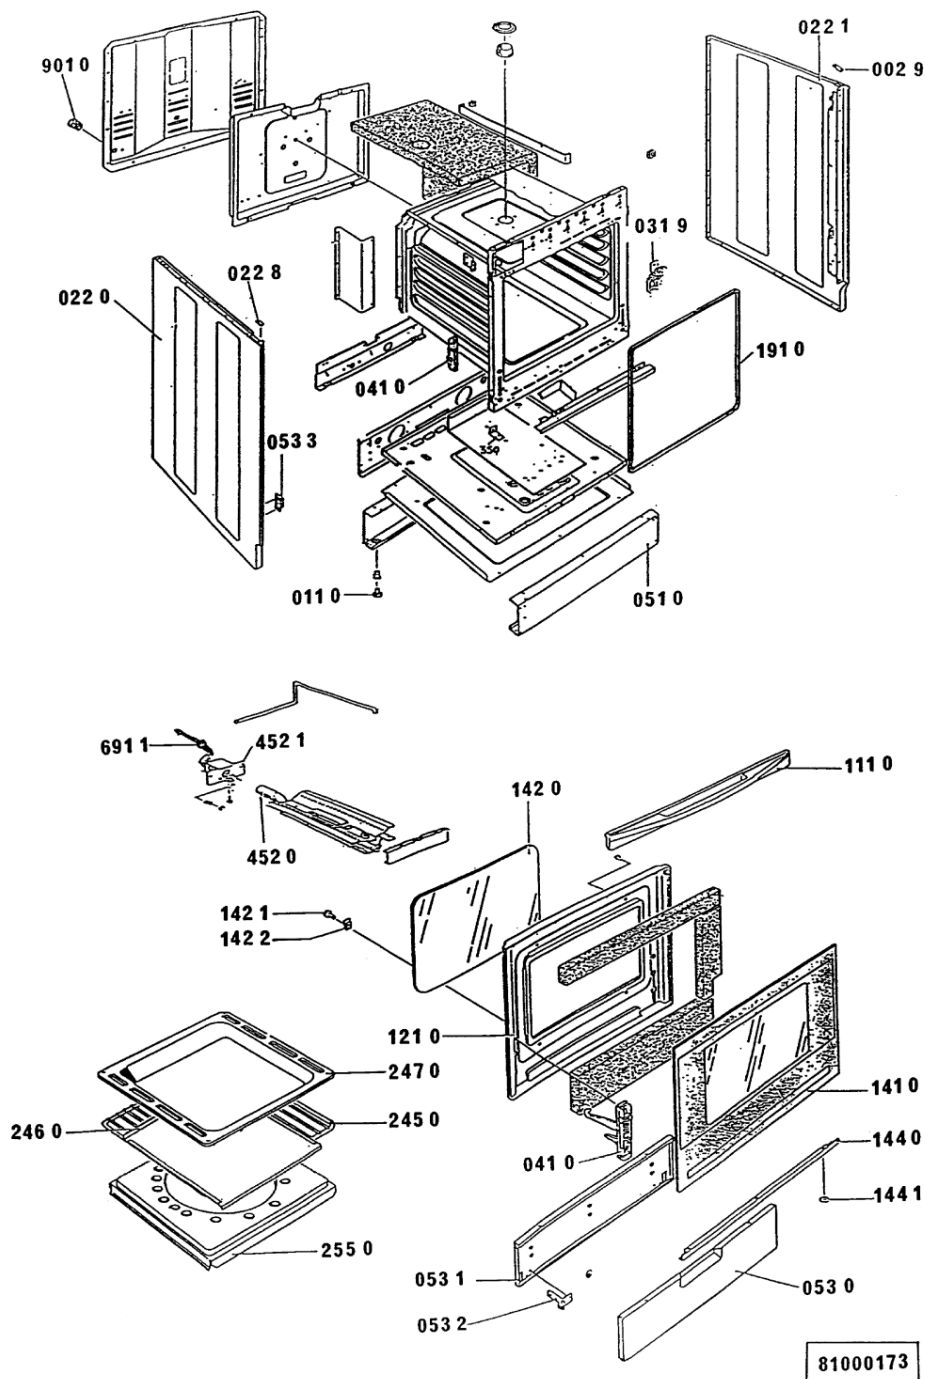

Lista

Ricambi

Rif.	Cod.Ricam	Dal S/N	Al S/N	Sostituto	Descrizione	Notizia	Codice
002 0	C00745163 (481944059504)				cover		
002 1	C00746859 (481941719259)				hinge left		
002 2	C00746858 (481941719258)				hinge right		
002 3	481946258116 (C00486733)				copricerniera sx		
002 4	C00746857 (481946258115)				cover hinge right		
002 5	C00746860 (481946279573)				threaded cap left		
002 6	C00746861 (481946279574)				threaded cap right		
002 8	C00746862 (481946698892)				fixation		
002 9	481946279758 (C00494641)				paracolpo coperchio		
011 0	481950018142 (C00492565)				piedino		
022 0	C00747222 (481944238512)				panel side left		
022 1	C00747221 (481944059506)				panel side right		
022 8	481946279569 (C00582383)				coper.serratura sx		
022 9	481946279568 (C00582382)				coper.serratura dx		
031 0	481944059507 (C00757176)				hob		
031 1	481941719345 (C00582886)				cerniera sx piano lavoro		

WHR113997

Tavole

WHR113997

Lista

Ricambi

Rif.	Cod.Ricam	Dal S/N	Al S/N	Sostituto	Descrizione	Notizia	Codice
002 0	C00745163 (481944059504)				cover		
002 1	C00746859 (481941719259)				hinge left		
002 2	C00746858 (481941719258)				hinge right		
002 3	481946258116 (C00486733)				copricerniera sx		
002 4	C00746857 (481946258115)				cover hinge right		
002 5	C00746860 (481946279573)				threaded cap left		
002 6	C00746861 (481946279574)				threaded cap right		
002 8	C00746862 (481946698892)				fixation		
002 9	481946279758 (C00494641)				paracolpo coperchio		
011 0	481950018142 (C00492565)				piedino		
022 0	C00747222 (481944238512)				panel side left		
022 1	C00747221 (481944059506)				panel side right		
022 8	481946279569 (C00582383)				coper.serratura sx		
022 9	481946279568 (C00582382)				coper.serratura dx		
031 0	481944059507 (C00757176)				hob		
031 1	481941719345 (C00582886)				cerniera sx piano lavoro		