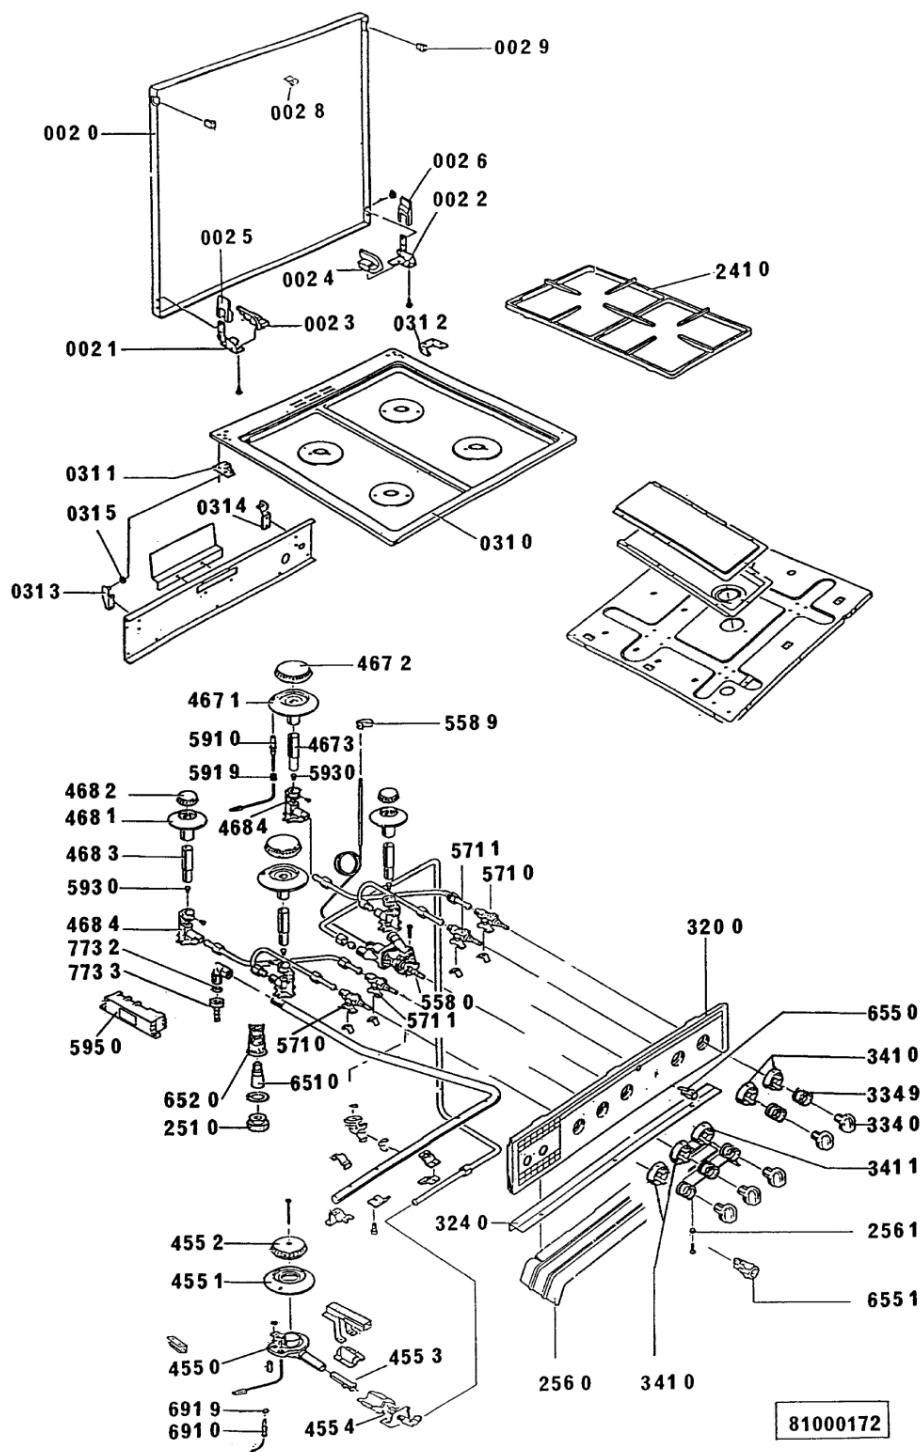

WHR113996

Tavole