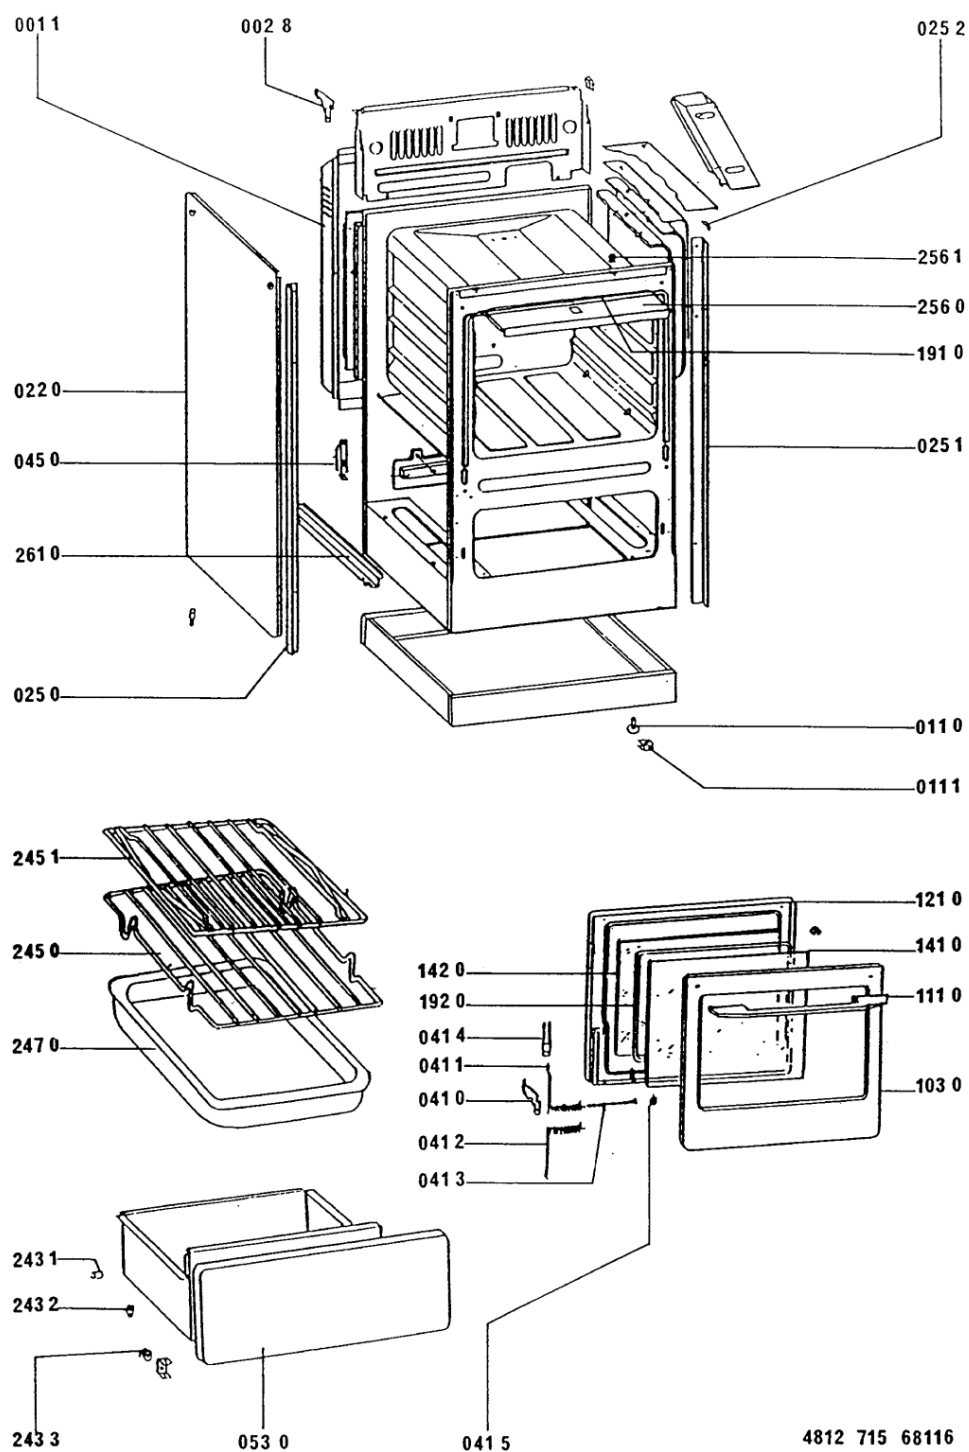

Hotpoint

**Bauknecht**

**i** INDESIT

LA PRESENTE DOCUMENTAZIONE SI RIVOLGE SOLO A TECNICI QUALIFICATI CHE SONO A CONOSCENZA DELLE RISPETTIVE NORME DI SICUREZZA. SOGGETTA A MODIFICHE

WHR113988

Tavole

WHR113988

Lista

Ricambi

Rif.	Cod.Ricam	Dal S/N	Al S/N	Sostituto	Descrizione	Notizia	Codice
001 1	481946689221 (C00757122)				housing rear		
002 0	C00746835 (481944031759)				lid		
002 1	481941719296 (C00582315)				cerniera		
002 2	481941719297 (C00582316)				cerniera		
002 3	481946258132 (C00582378)				copricerniera		
002 4	481946258133 (C00582379)				copricerniera		
002 5	481949268667 (C00582398)				molla		
002 6	C00745116 (481946089273)				angle iron hinge		
002 7	C00746836 (481946271676)				buffer		
002 8	481940478779 (C00582298)				supporto		
011 0	481950018149 (C00598908)				set viti		
011 1	C00745727 (481953228258)				holder nut		
022 0	C00746837 (481944031762)				side panel		
025 0	C00747151 (481946078192)				trim side left		
025 1	C00747150 (481946078193)				trim side right		
025 2	C00746852 (481946258147)				cap		

031 0	481925998406 (C00757123)	hob
041 0	481953548003 (C00532143)	aggancio
041 1	481949248157 (C00492529)	molla
041 2	481949248158 (C00492530)	molla
041 3	481953598471 (C00492713)	perno
041 4	481946258134 (C00486736)	coperchio
041 5	481953228242 (C00494768)	rondella
045 0	481941719295 (C00582314)	cerniera
053 0	481944238194 (C00531786)	pannello
103 0	C00746843 (481944238195)	door frame
111 0	C00746844 (481949871094)	handle door
121 0	481944059565 (C00582337)	controporta
141 0	481945069798 (C00754870)	oven glass
142 0	481945069592 (C00556080)	vetro interno
191 0	481946669942 (C00621586)	guarnizione
192 0	481946669943 (C00582386)	guarn.vetro
243 1	481946238746 (C00754867)	guide
243 2	481940478844 (C00754868)	foot drawer
243 3	481946248394 (C00582376)	ammortizzatore