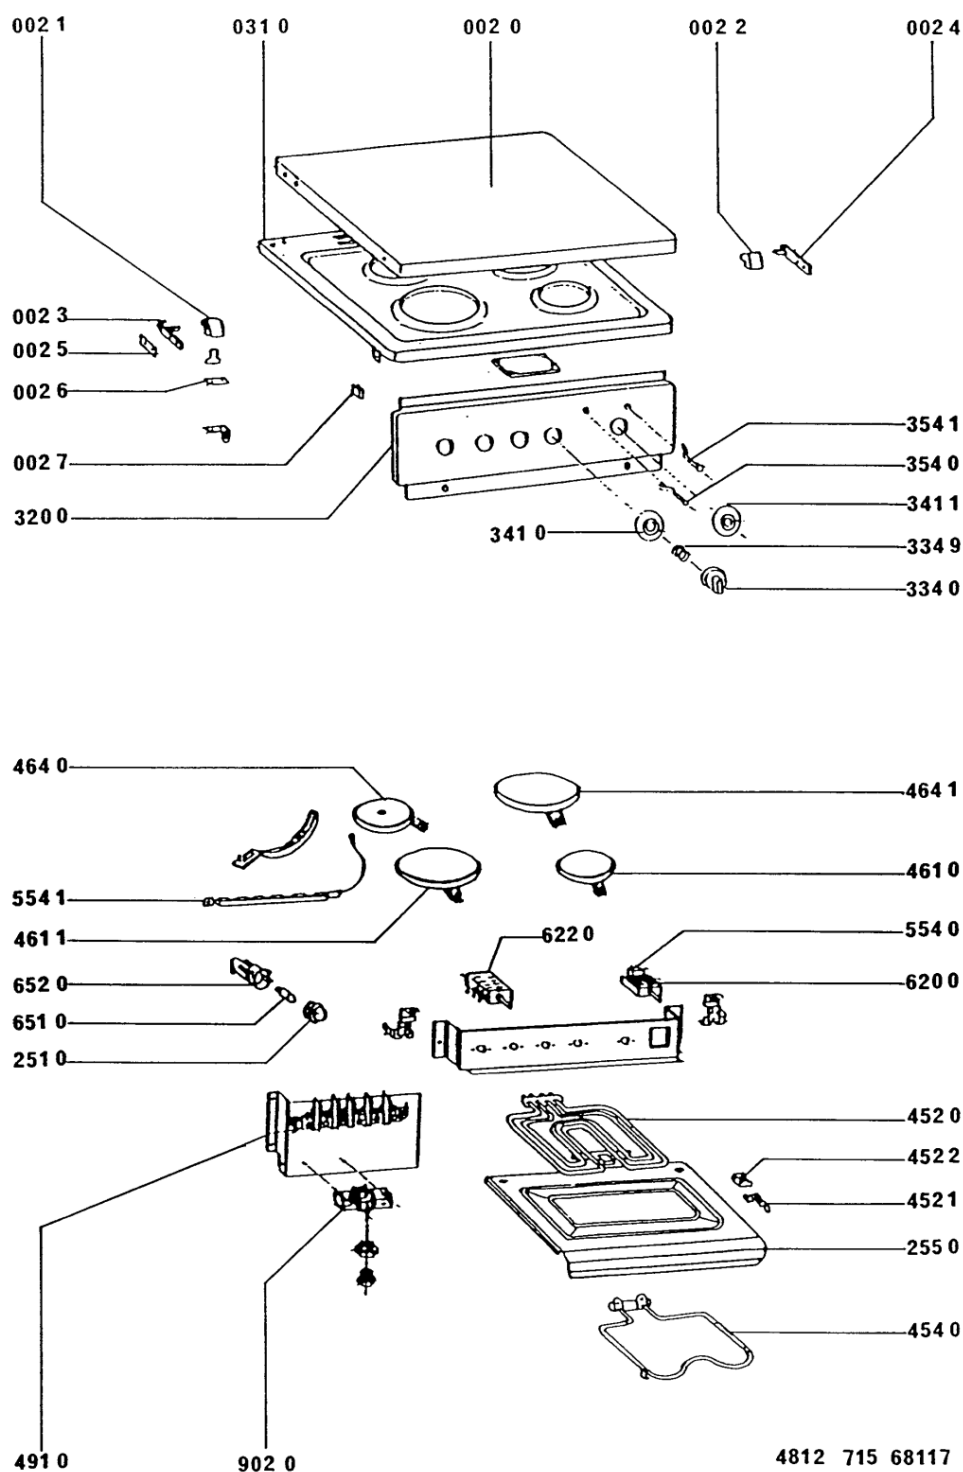

WHR113989

Tavole