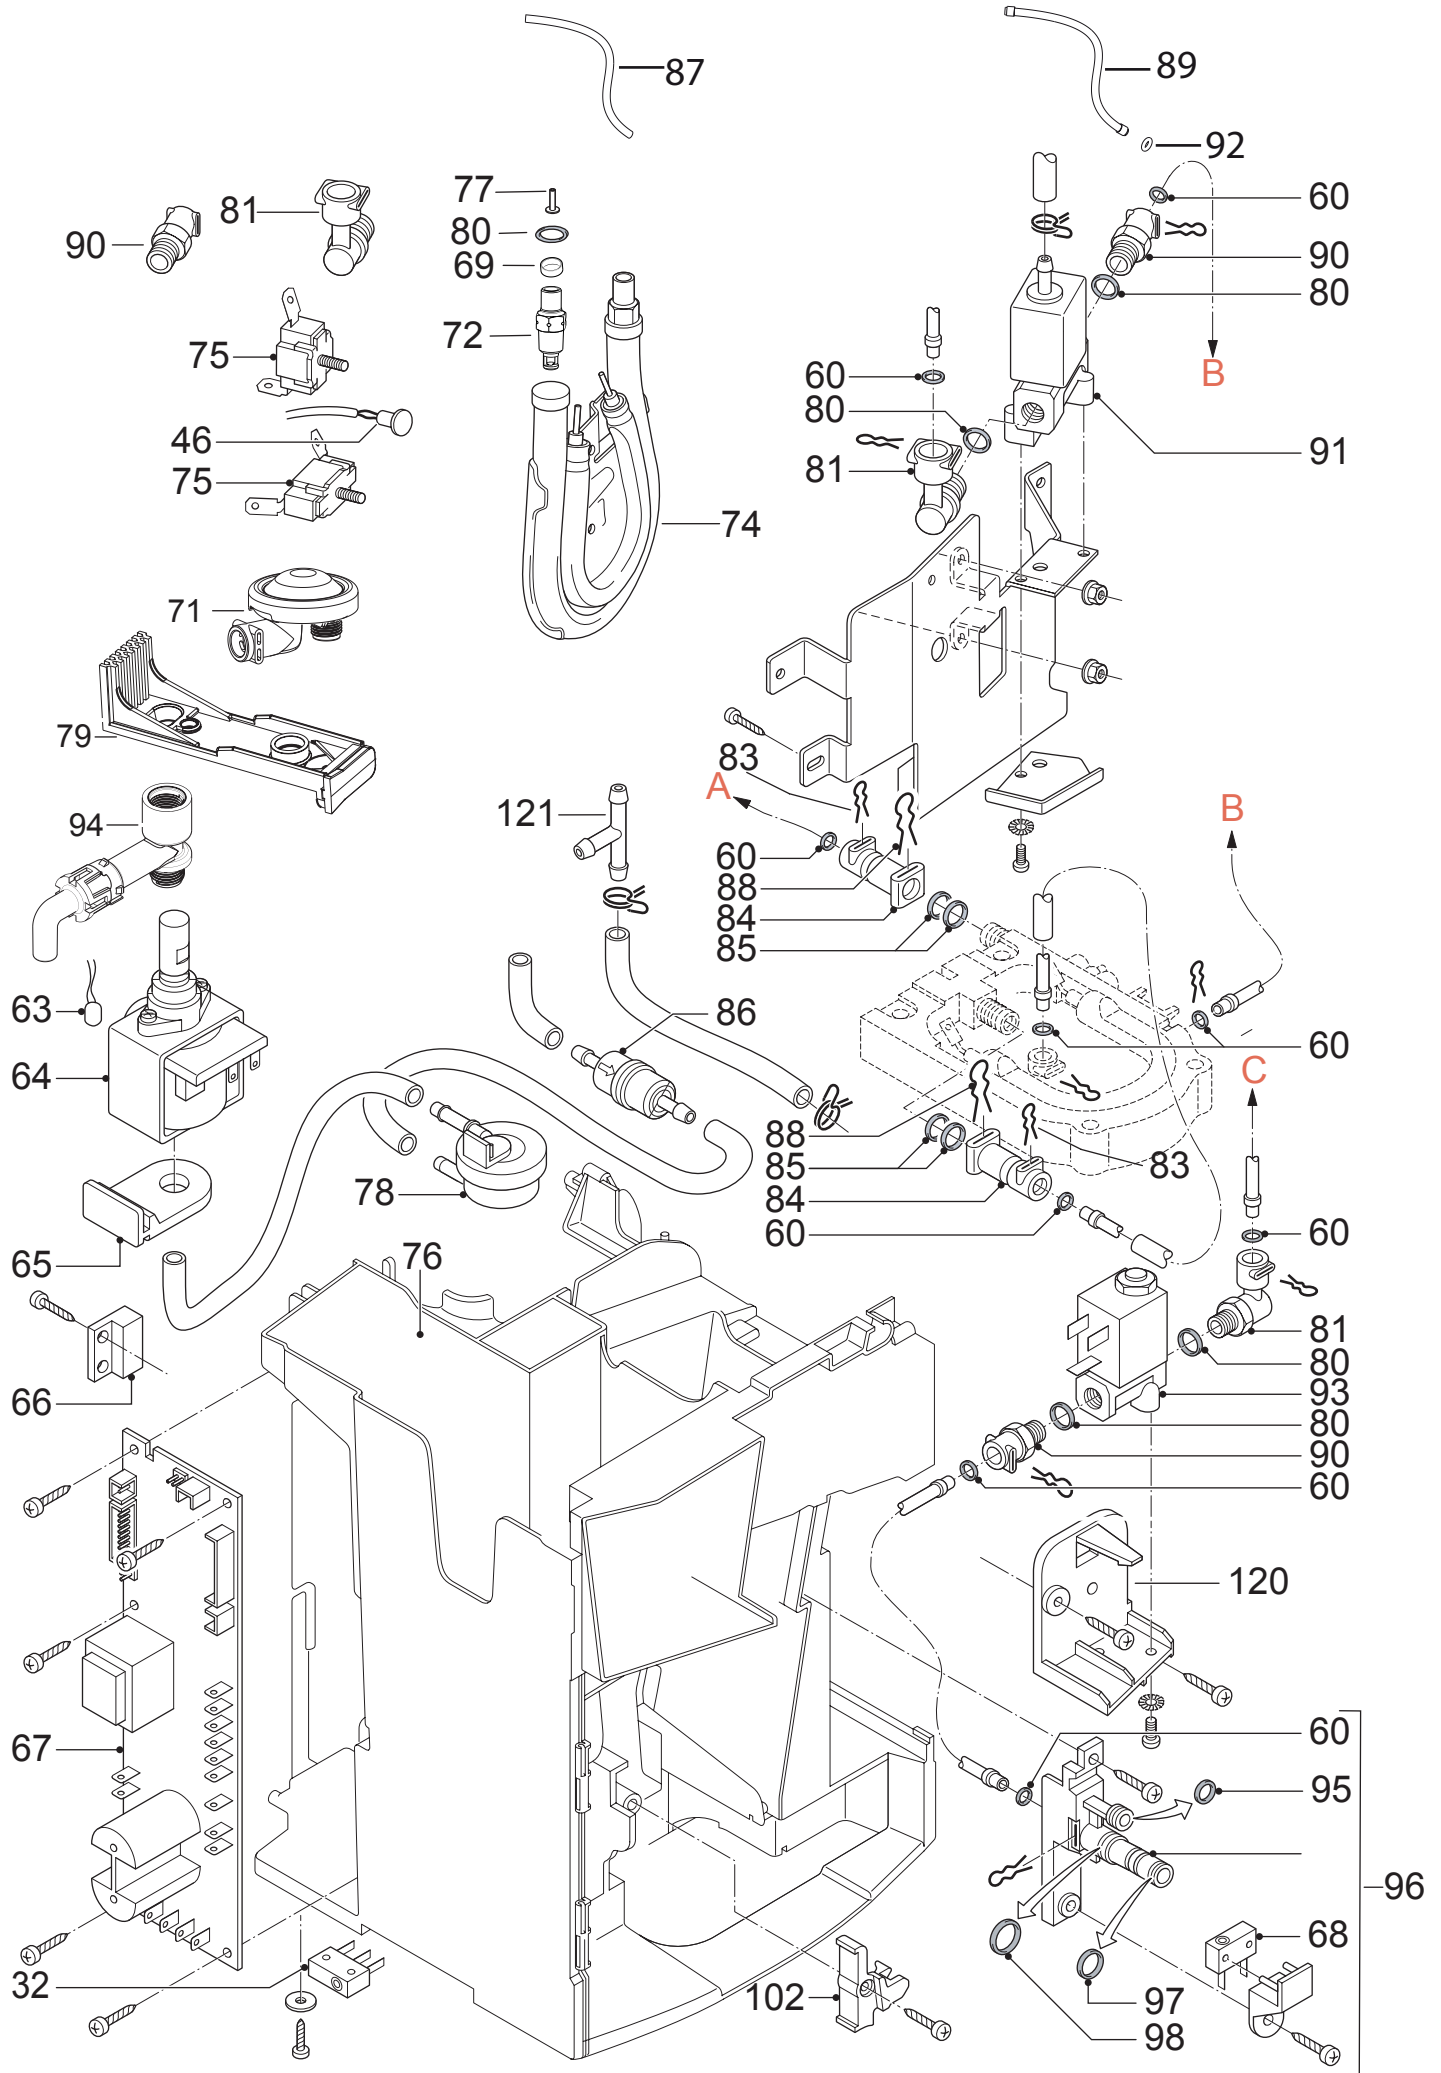

SERIE TUBI
TUBE SERIES

SERIE TUBI CON BOCCOLE
TUBE SERIES WITH BUSHES

Posizione	Codice	Descrizione
	5332173800	BICCHIERE EROGATORE
	7313217261	MOTORE CON PULEGGIA (ECM 230V)
	5332186200	TUBO SCARICO (90°L180)
	5332224100	CINGHIA MOTORE
	5332164700	PATTINO TELAIO
	5013252911	CABLAGGIO PER FLUSSIMETRO (L630)
	5313215891	GOMMINO ANTIMACCHIA
	6113210111	STAFFA FISSAGGIO (TCO)
	6113210121	STAFFA SENSORE
	6932102800	STAFFA
	6913210021	SUPPORTO ELETTRIVALVOLA (2V)
	6913210031	SUPPORTO ELETTRIVALVOLA (3V)
	6913210011	SUPPORTO CALDAIA
	5032110800	CAVO ALIMENTAZIONE CON SPINA(SCHUKO)
	6932103900	GRIGLIA
	5332177900	COPERCHIO
	5332213100	DISTANZIALE
	5332238300	TUBO SCARICO (90° L=180)
	5313268371	COPERCHIO
	5332152000	MANIGLIA BICCHIERE
	5313219181	GUARNIZIONE A SOFFIETTO MACININO
	5313239751	PARATIA MACININO
000	5332199700	NICCHIA CAPPUCCINATORE
	5013257331	CABLAGGIO CON FUSIBILE (1.25 A)
	5513211891	PENNELLO RASCHIETTO CON SETOLE
	5313249311	TUBO SILICONE (DI=3 DE=5,5 L15)
001	5332143500	COPERCHIO
002	5332143400	COPERCHIETTO
004	7313224511	COPERCHIO SUPERIORE
005	5332143900	FIANCO SINISTRO
006	5913210471	MANOPOLA REGOLAZIONE MACINATURA
007	5532146600	SERBATOIO
008	5313218991	SCHIENALE
009	5332143800	FIANCO DESTRO
010	5332107900	MISURINO
011	5313228721	VASCHETTA RACCOGLI FONDI
012	7313220621	ASSIEME PORTA